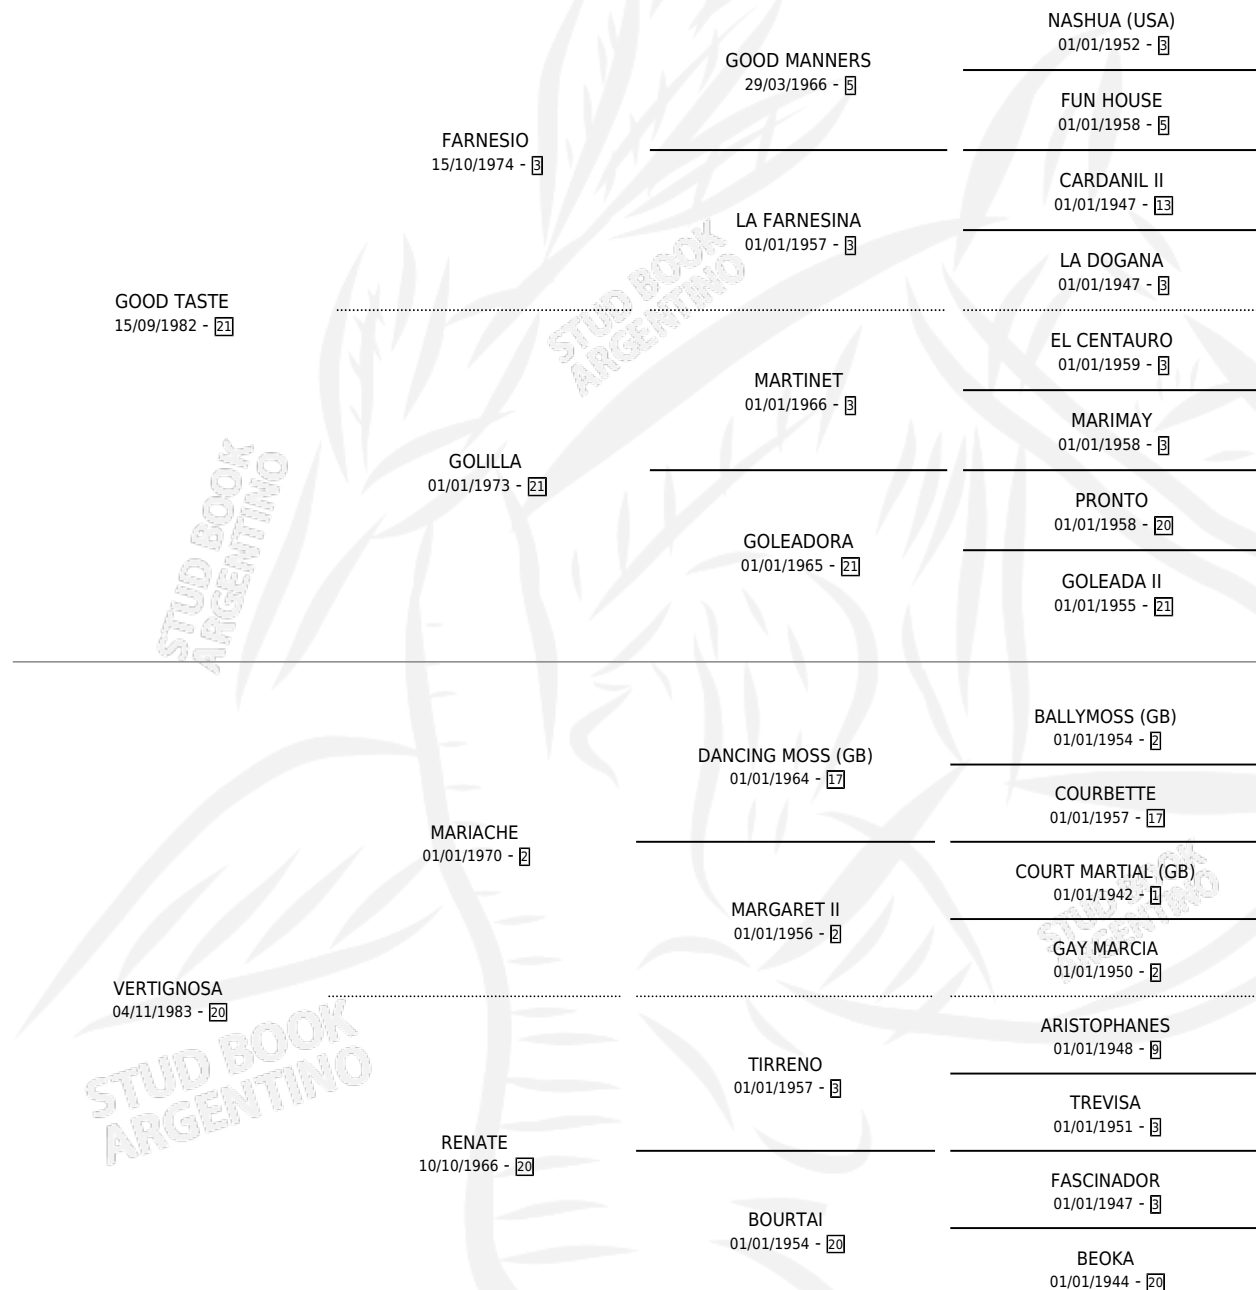

VICTORIAN AGE

por **GOOD TASTE** y **VERTIGNOSA** por **MARIACHE**

Argentina · Hembra · Alazan · SP · 27/11/1995
Familia 20 · Volumen 35

ESTADO

TIPIFICACIÓN SANGUÍNEA	✓
TIPIFICACIÓN POR ADN	X
PASAPORTE	X
IDENTIFICACIÓN POR MICROCHIP	X
REPRODUCTOR	✓

Lugar de nacimiento: Orilla Del Monte

Criador: Orilla Del Monte

~

HIJOS

	MACHOS	HEMBRAS
2 NACIERON	2	0
1 CORRIERON	1	0

SIN ACTUACIONES

PEDIGREE

S

mientos 2 / Efectividad 50.00%

PADRILLO	PRODUCTO	CRIADOR	1ER SERVICIO	ÚLTIMO SERVICIO
WILLOW	Ø		06/12/2003	10/12/2003
WILLOW	WINDMERE (M A, 28/11/2003)	SIN DATO	07/12/2002	10/12/2002
GRECO	GREEN AGE (M ZD, 29/11/2002)	SIN DATO	26/11/2001	30/11/2001
GRECO	Ø		13/10/2000	06/11/2000