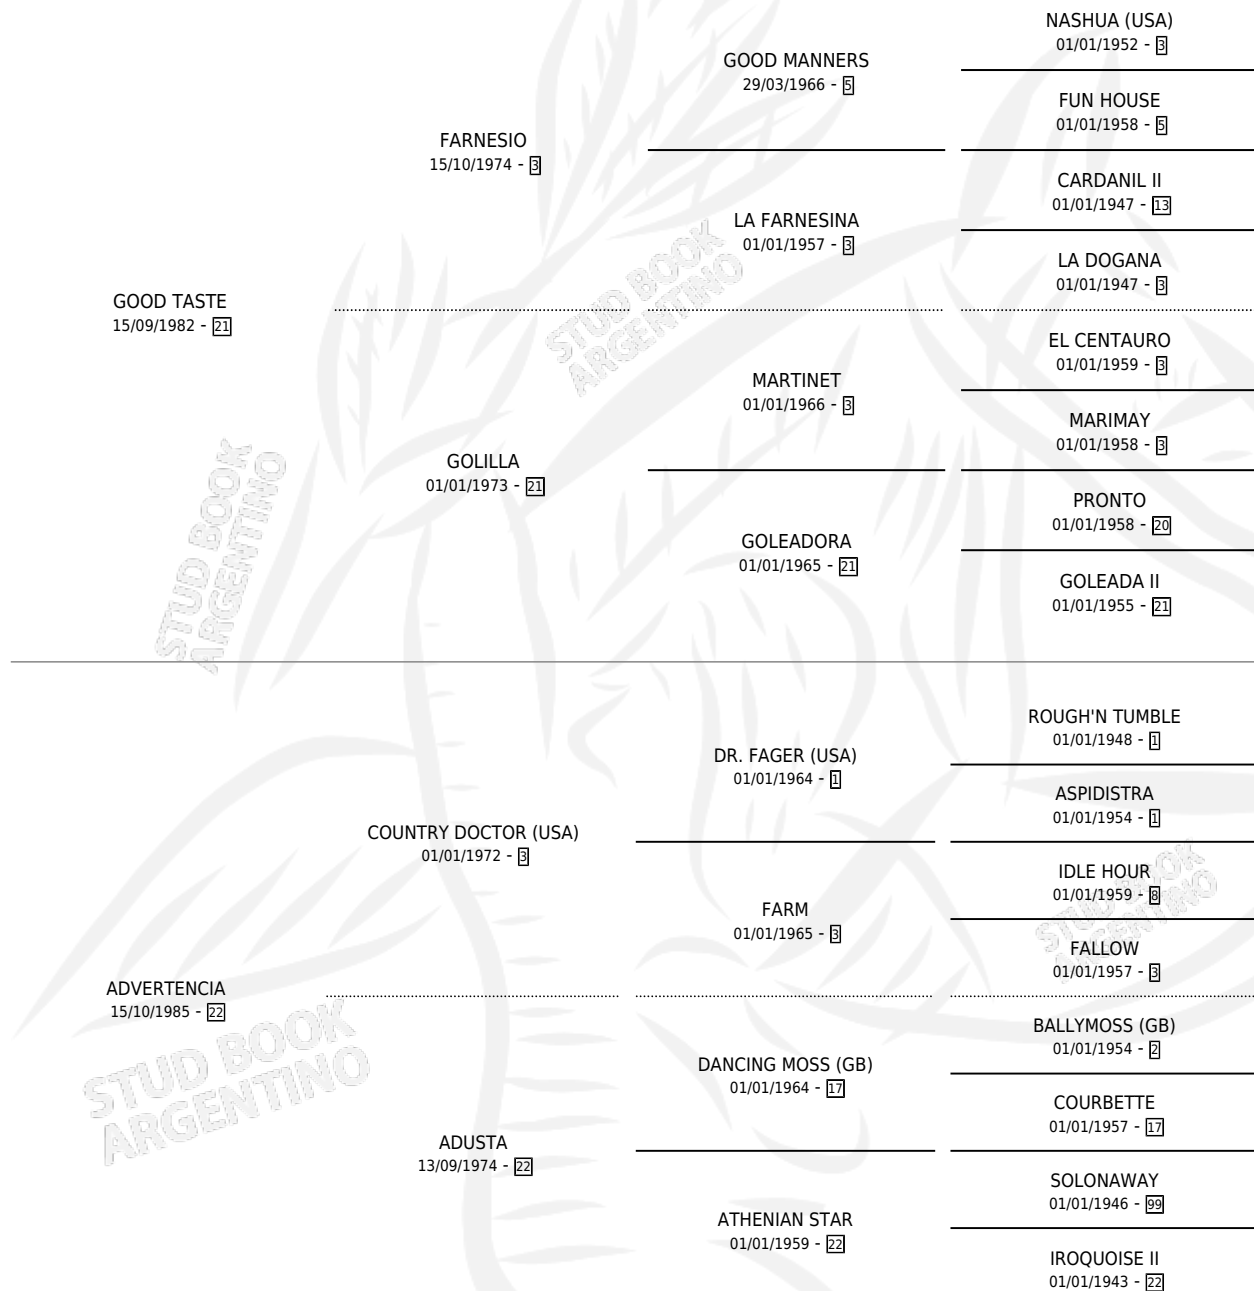

ALPINE GIRL

por **GOOD TASTE** y **ADVERTENCIA** por **COUNTRY DOCTOR (USA)**

Argentina · Hembra · Tordillo · SP · 17/11/1995
Familia 22-d · Volumen 35

ESTADO

TIPIFICACIÓN SANGUÍNEA	X
TIPIFICACIÓN POR ADN	✓
PASAPORTE	X
IDENTIFICACIÓN POR MICROCHIP	X
REPRODUCTOR	✓

Lugar de nacimiento: Orilla Del Monte
Criador: Orilla Del Monte

~

HIJOS

	MACHOS	HEMBRAS
1 NACIERON	1	0
SIN ACTUACIONES		

PEDIGREE

CAMPAÑA

Solo carreras oficiales de Argentina

POR EDAD