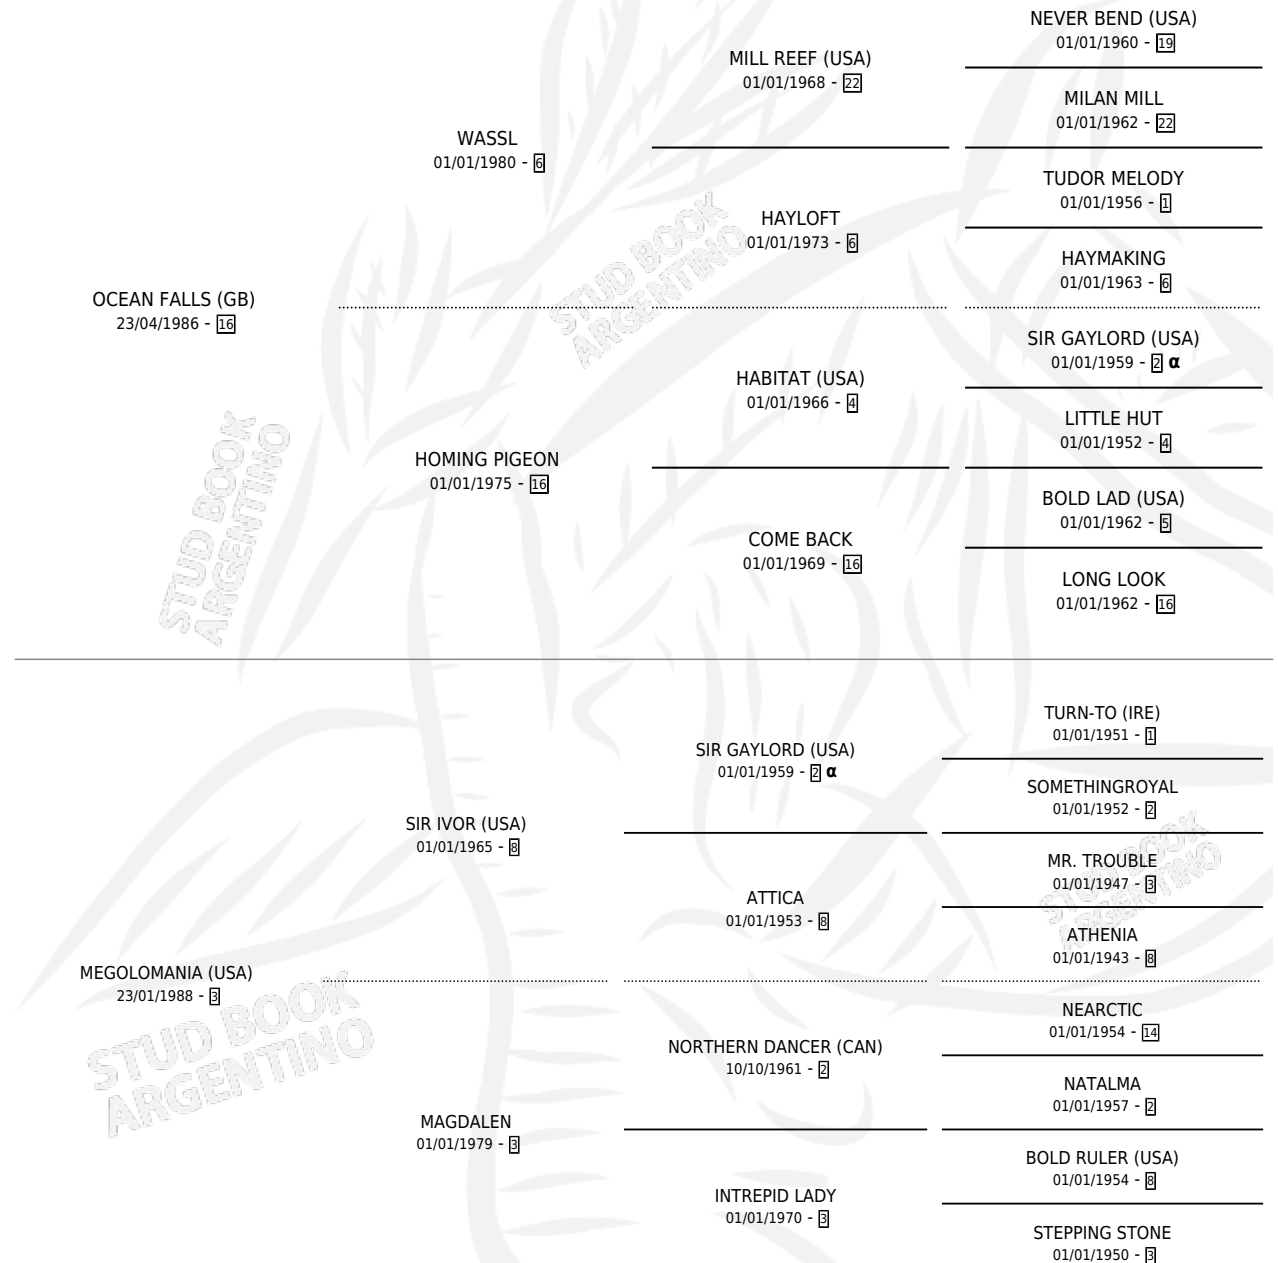

ANAPOLIS

por **OCEAN FALLS (GB)** y **MEGOLOMANIA (USA)** por **SIR IVOR (USA)**

Argentina · Hembra · Zaino Doradillo · SP · 17/11/1995
Familia 3-n · Volumen 35

ESTADO

TIPIFICACIÓN SANGUÍNEA	✓
TIPIFICACIÓN POR ADN	X
PASAPORTE	X
IDENTIFICACIÓN POR MICROCHIP	X
REPRODUCTOR	✓

Lugar de nacimiento: El Alfalfar

Criador: Sin dato

PEDIGREE

INBREEDING : α

EXPORTACIÓN / IMPORTACIÓN

FECHA	MOVIMIENTO	PAÍS
05/03/2002	EXPORTADO	BRASIL

~

CAMPAÑA

Solo carreras oficiales de Argentina

POR EDAD

EDAD	CC	1°	2°	3°	4°	5°	NP	CLC	CLG	CLCG1	CLGG1	IMPORTE	GANANCIA / CC
4 AÑOS	7	2	0	1	2	0	2	2	0	1	0	\$11,874	\$1,696
5 AÑOS	1	0	0	0	0	0	1	0	0	0	0	\$0	\$0
TOTALES	8	2	0	1	2	0	3	2	0	1	0	\$11,874	\$1,484
%		25.0%	0.0%	12.5%	25.0%	0.0%	37.5%	25.0%	0.0%	50.0%	0.0%		

Ganadora de 2 carreras en San Isidro y Palermo debutando - \$11,874, a los 4 años.

POR DISTANCIA

HIPODROMO	CC	1°	2°	3°	4°	5°	NP	CLC	CLG	CLCG1	CLGG1	IMPORTE
PALERMO	3	1	0	0	1	0	1	0	0	0	0	\$5,090
1000 MTS	3	1	0	0	1	0	1	0	0	0	0	\$5,090
SAN ISIDRO	5	1	0	1	1	0	2	1	0	1	0	\$6,784
1000 MTS	5	1	0	1	1	0	2	1	0	1	0	\$6,784