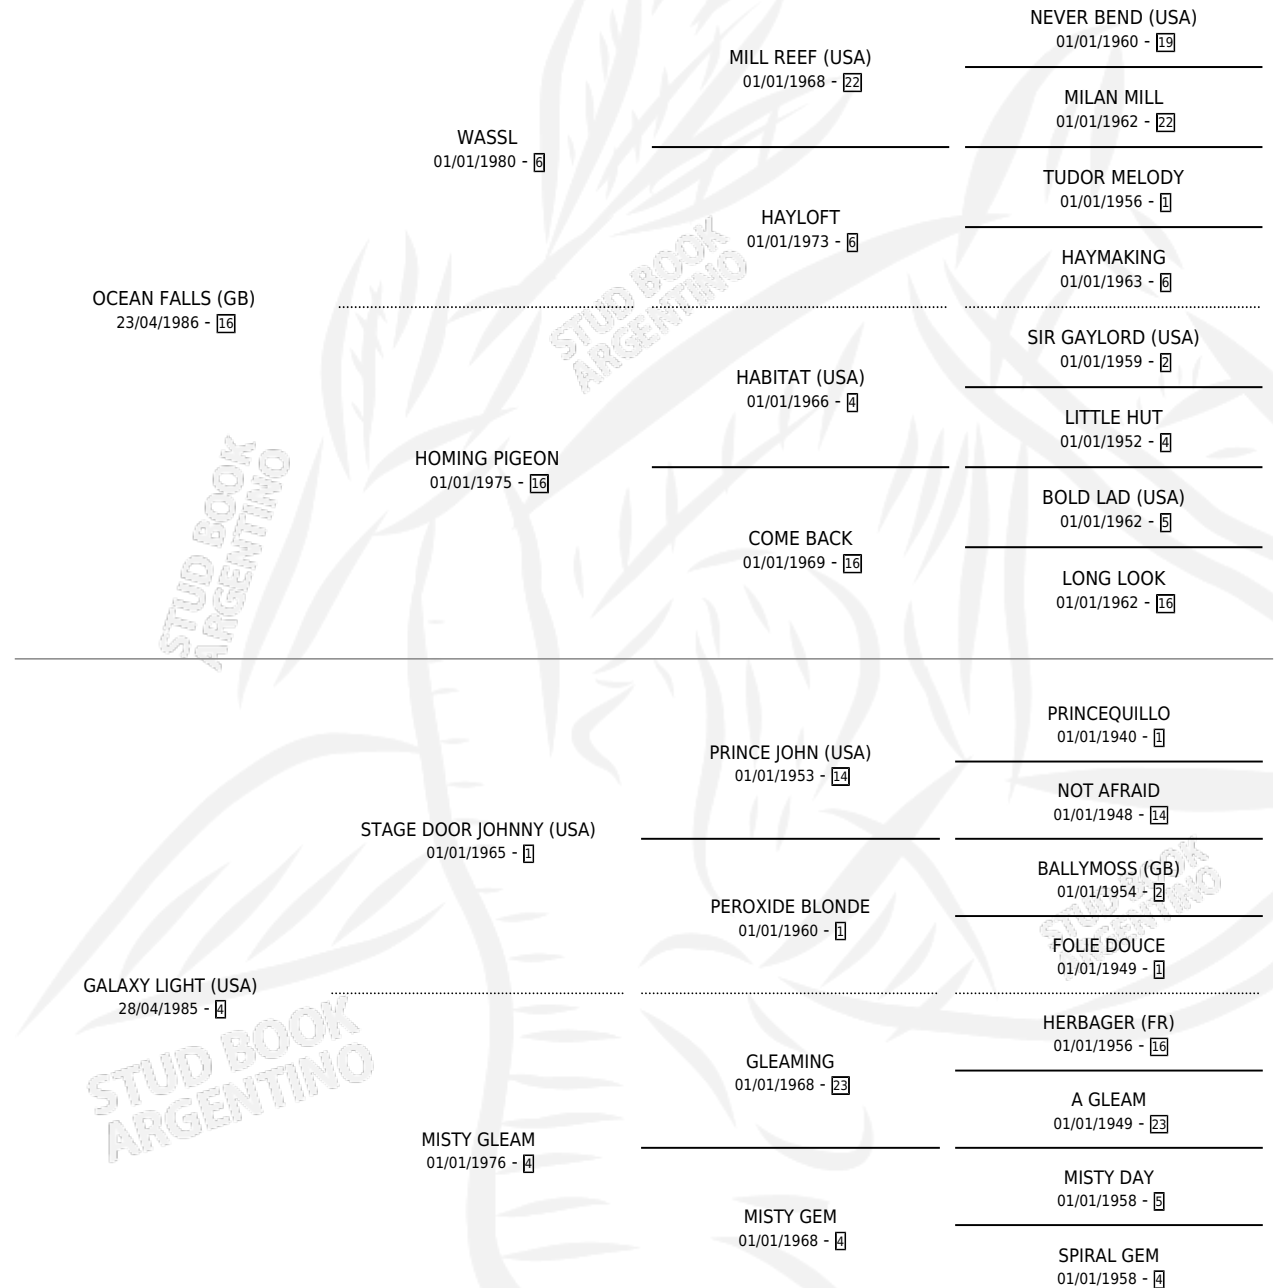

ADRIENNE

por OCEAN FALLS (GB) y GALAXY LIGHT (USA) por
STAGE DOOR JOHNNY (USA)

Argentina · Hembra · Zaino Doradillo · SP · 21/11/1995
Familia 4-f · Volumen 35

ESTADO

TIPIFICACIÓN SANGUÍNEA	✓
TIPIFICACIÓN POR ADN	X
PASAPORTE	X
IDENTIFICACIÓN POR MICROCHIP	X
REPRODUCTOR	X

Lugar de nacimiento: El Alfalfar

Criador: Sin dato

PEDIGREE