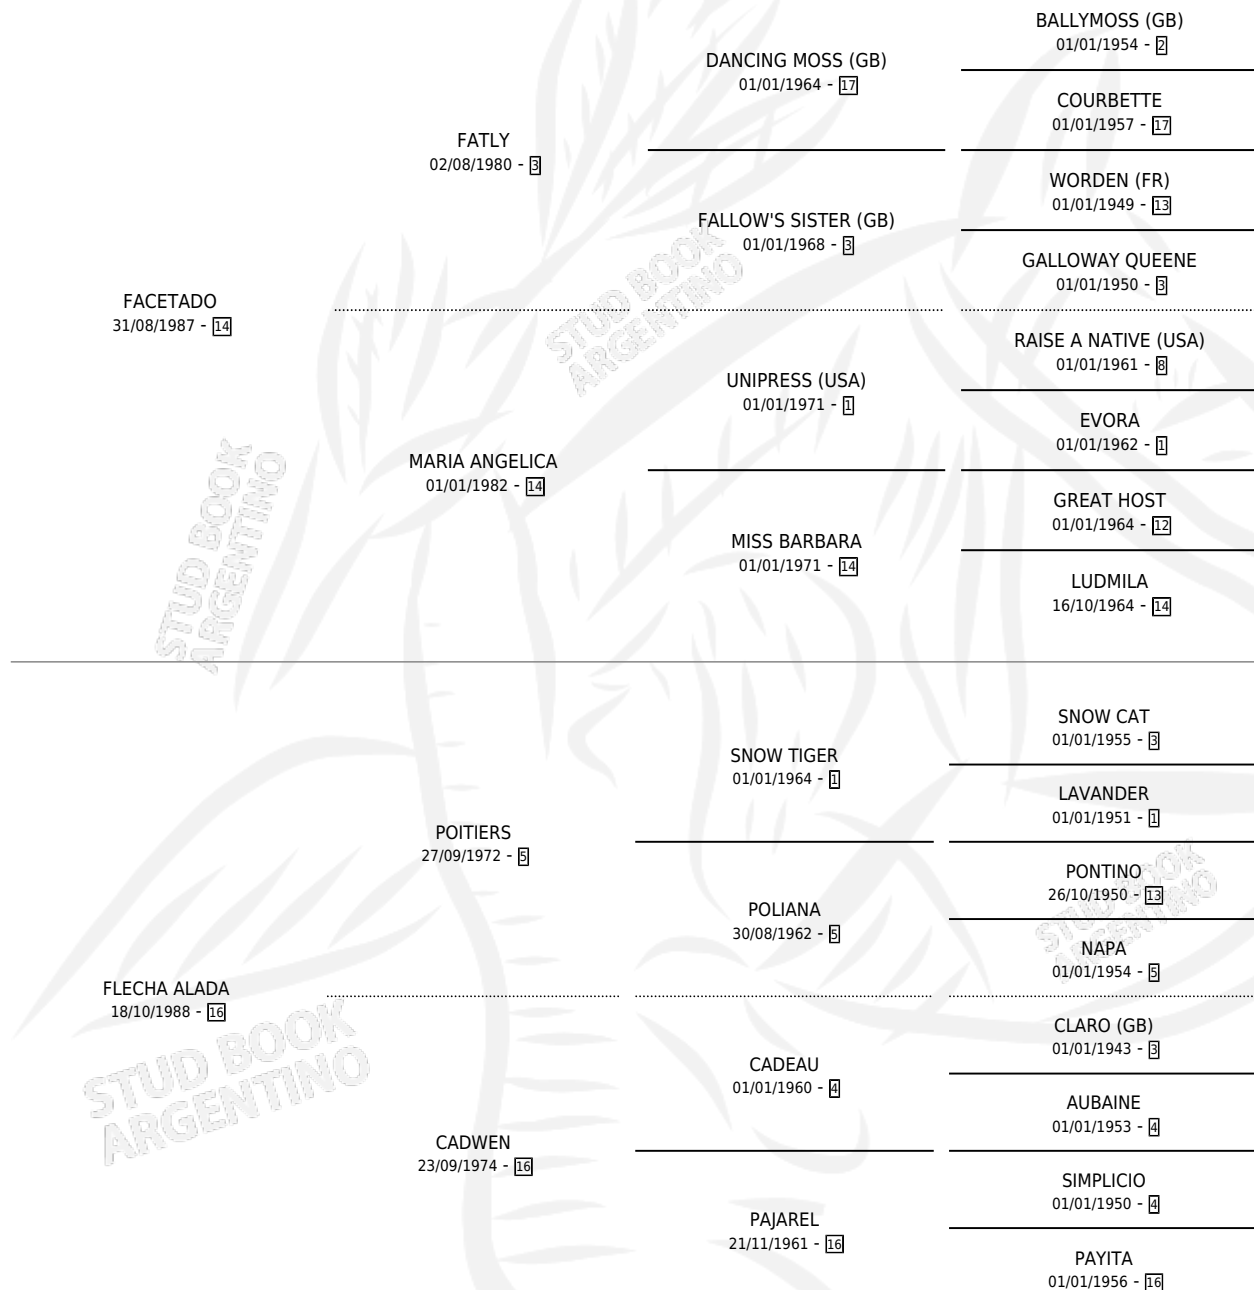

EL DURO

por FACETADO y FLECHA ALADA por POITIERS

Argentina · Macho · Zaino · SP · 16/11/1995
Familia 16-b · Volumen 35

ESTADO

TIPIFICACIÓN SANGUÍNEA	X
TIPIFICACIÓN POR ADN	X
PASAPORTE	X
IDENTIFICACIÓN POR MICROCHIP	X
REPRODUCTOR	X

Lugar de nacimiento: Gran Pepe

Criador: Sin dato

PEDIGREE

EL DURO

Datos oficiales del Stud Book Argentino

Documento generado el 07/05/2026

studbook.org.ar