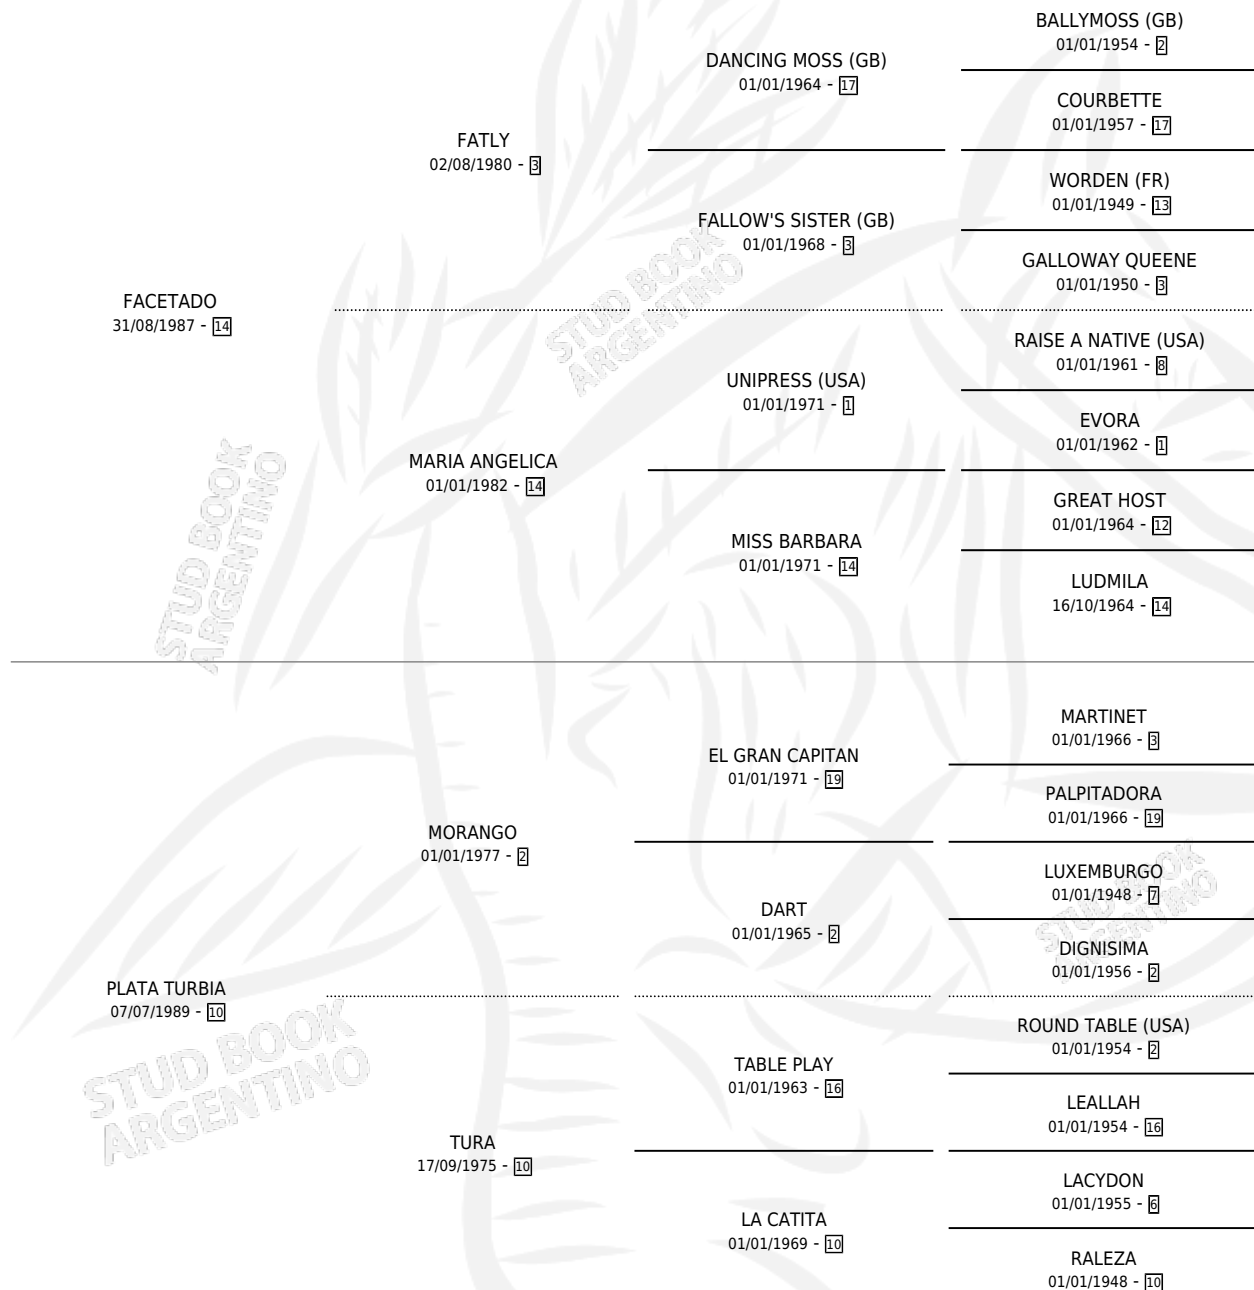

BABY MAGIC

por FACETADO y PLATA TURBIA por MORANGO

Argentina · Macho · Zaino · SP · 07/11/1995
Familia 10-d · Volumen 35

ESTADO

TIPIFICACIÓN SANGUÍNEA	X
TIPIFICACIÓN POR ADN	X
PASAPORTE	X
IDENTIFICACIÓN POR MICROCHIP	X
REPRODUCTOR	X

Lugar de nacimiento: Gran Pepe

Criador: Sin dato

PEDIGREE

BABY MAGIC

Datos oficiales del Stud Book Argentino

Documento generado el 07/05/2026

studbook.org.ar