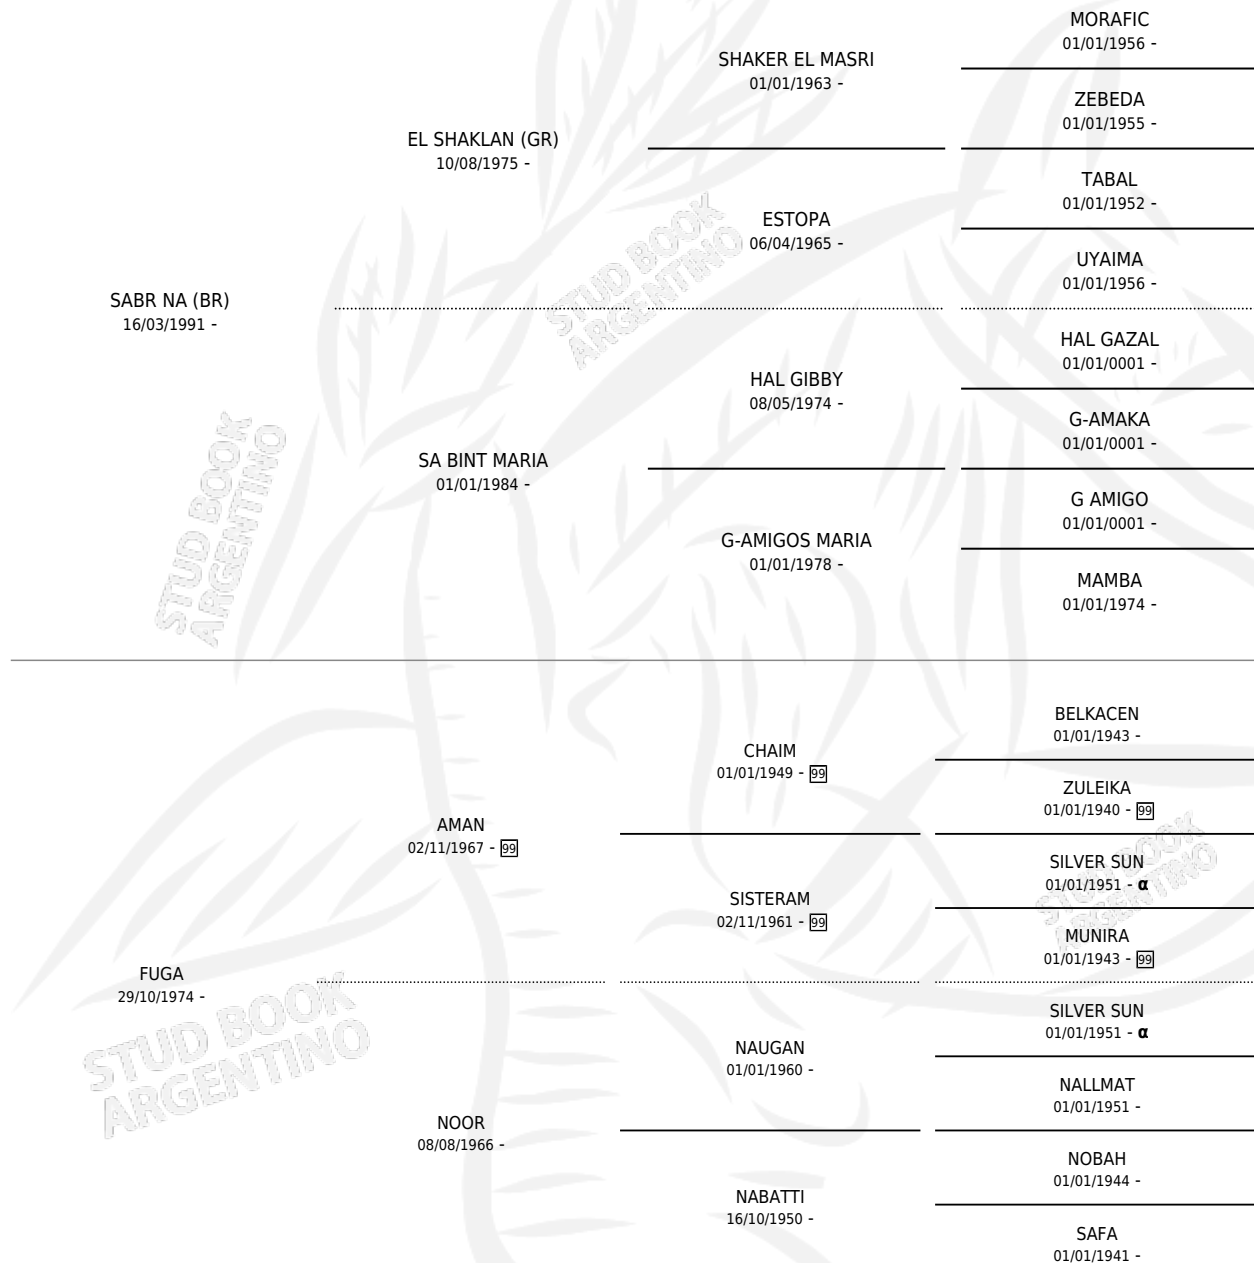

MORA BRUJA

por **SABR NA (BR)** y **FUGA** por **AMAN**

Argentina · Hembra · Tordillo · AP · 26/10/1995
Familia · Volumen 35

ESTADO

TIPIFICACIÓN SANGUÍNEA	✓
TIPIFICACIÓN POR ADN	✓
PASAPORTE	X
IDENTIFICACIÓN POR MICROCHIP	X
REPRODUCTOR	✓

Lugar de nacimiento: San Andres Del Moro

Criador: San Andres Del Moro

~

HIJOS

	MACHOS	HEMBRAS
7 NACIERON	2	5
SIN ACTUACIONES		

PEDIGREE

INBREEDING : α

S

mientos 7 / Efectividad 77.78%

PADRILLO	PRODUCTO	CRIADOR	1ER SERVICIO	ÚLTIMO SERVICIO
MORO PRETENCIOSO	∅		18/11/2012	20/11/2012
MORA BRUJA	MORA MISTERIOSA (H T, 09/11/2012)	SAN ANDRES DEL MORO	20/11/2011	03/12/2011
MORO PRETENCIOSO	∅		24/11/2010	26/11/2010
MORO PRETENCIOSO	MORA EMBRUJADA (H A, 12/11/2010)	SAN ANDRES DEL MORO	09/12/2009	11/12/2009
DUKE AL NAFIS (PY)	MORA DUQUESA (H A, 06/11/2009)	SAN ANDRES DEL MORO	29/11/2008	29/11/2008
EPERON DU ROLON (FR)	MORA PETUÑA (H AT, 10/11/2007)	SAN ANDRES DEL MORO	11/12/2006	13/12/2006
DIAMENT DU ROLON (FR)	MORO PERSIKO (M A, 12/11/2006)	SAN ANDRES DEL MORO	17/12/2005	17/12/2005
MORO PRETENCIOSO	MORA BRIDA (H Z, 03/11/2005)	SAN ANDRES DEL MORO	23/11/2004	26/11/2004
EPERON DU ROLON (FR)	MORO GANDALF (M A, 14/11/2004)	SAN ANDRES DEL MORO	17/12/2003	17/12/2003