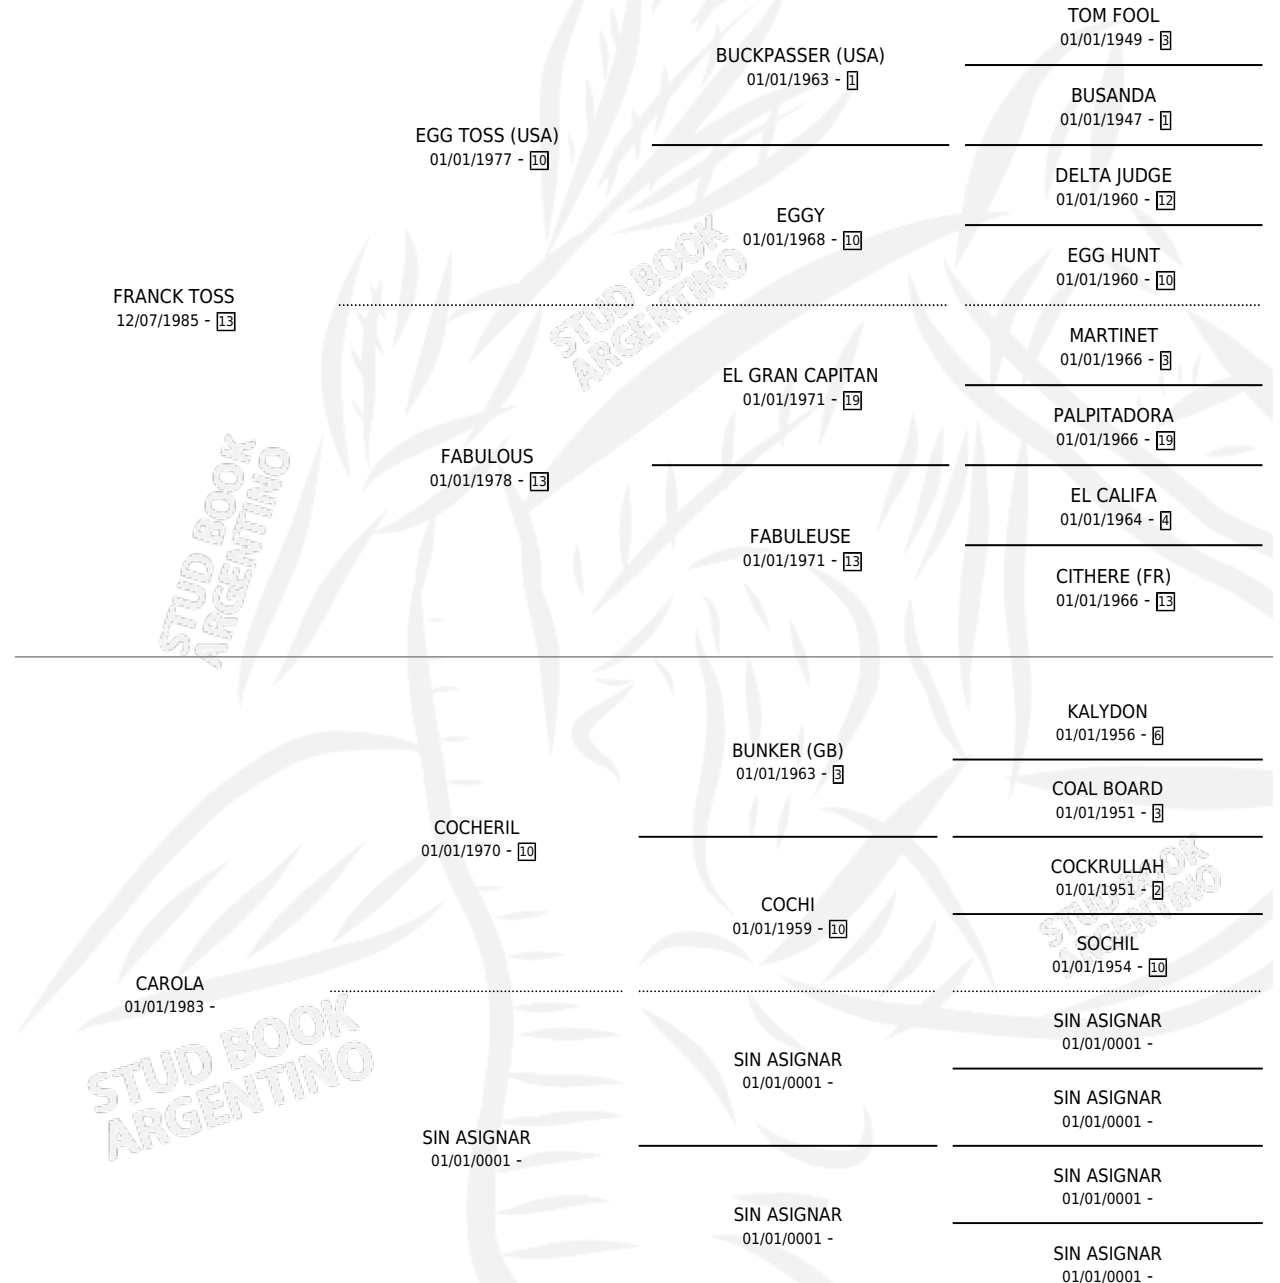

GUILLERMO FRANCK

por **FRANCK TOSS** y **CAROLA** por **COCHERIL**

Argentina · Macho · Zaino Doradillo · SP · 18/11/1995
Familia · Volumen 35

ESTADO

TIPIFICACIÓN SANGUÍNEA	X
TIPIFICACIÓN POR ADN	X
PASAPORTE	X
IDENTIFICACIÓN POR MICROCHIP	X
REPRODUCTOR	X

Lugar de nacimiento: Agustin

Criador: Sin dato

PEDIGREE

CAMPAÑA

Solo carreras oficiales de Argentina

POR EDAD

EDAD	CC	1°	2°	3°	4°	5°	NP	CLC	CLG	CLCG1	CLGG1	IMPORTE	GANANCIA / CC
3 AÑOS	1	0	0	0	0	0	1	0	0	0	0	\$0	\$0
4 AÑOS	4	0	0	0	0	0	4	0	0	0	0	\$0	\$0
TOTALES	5	0	0	0	0	0	5	0	0	0	0	\$0	\$0
%		0.0%	0.0%	0.0%	0.0%	0.0%	100%	0.0%	0.0%	0.0%	0.0%		