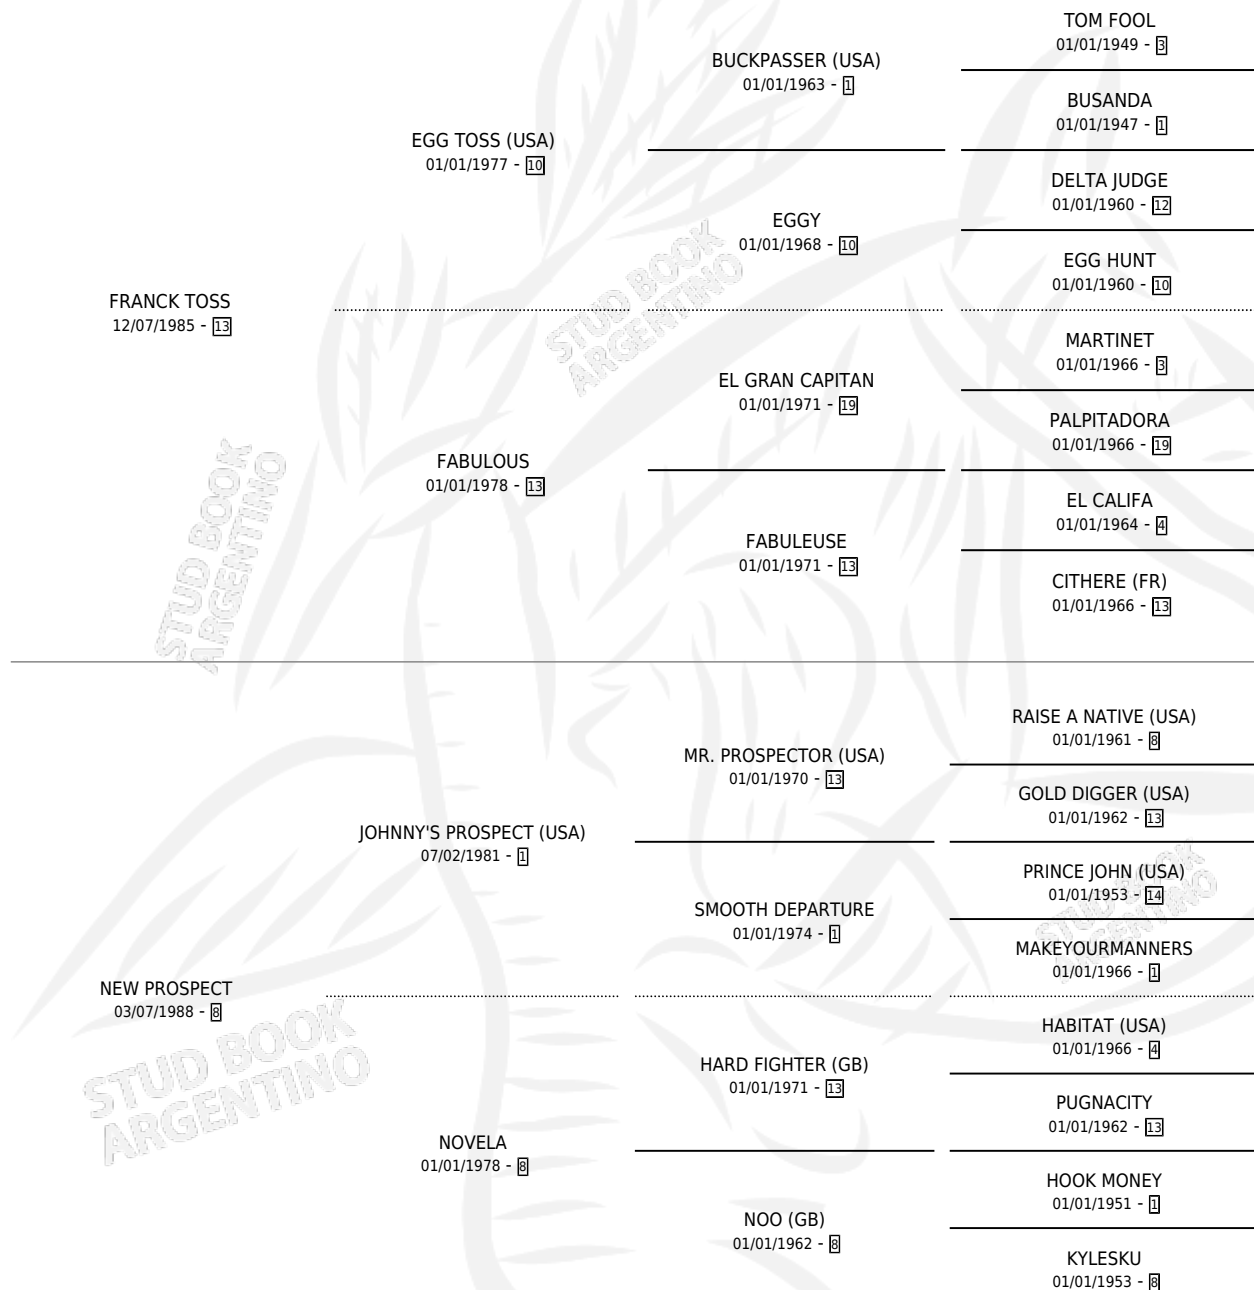

Lugar de nacimiento: Las Taperas

Criador: Las Taperas

~

HIJOS

	MACHOS	HEMBRAS
1 NACIERON	1	0
SIN ACTUACIONES		

PEDIGREE

CAMPAÑA

Solo carreras oficiales de Argentina