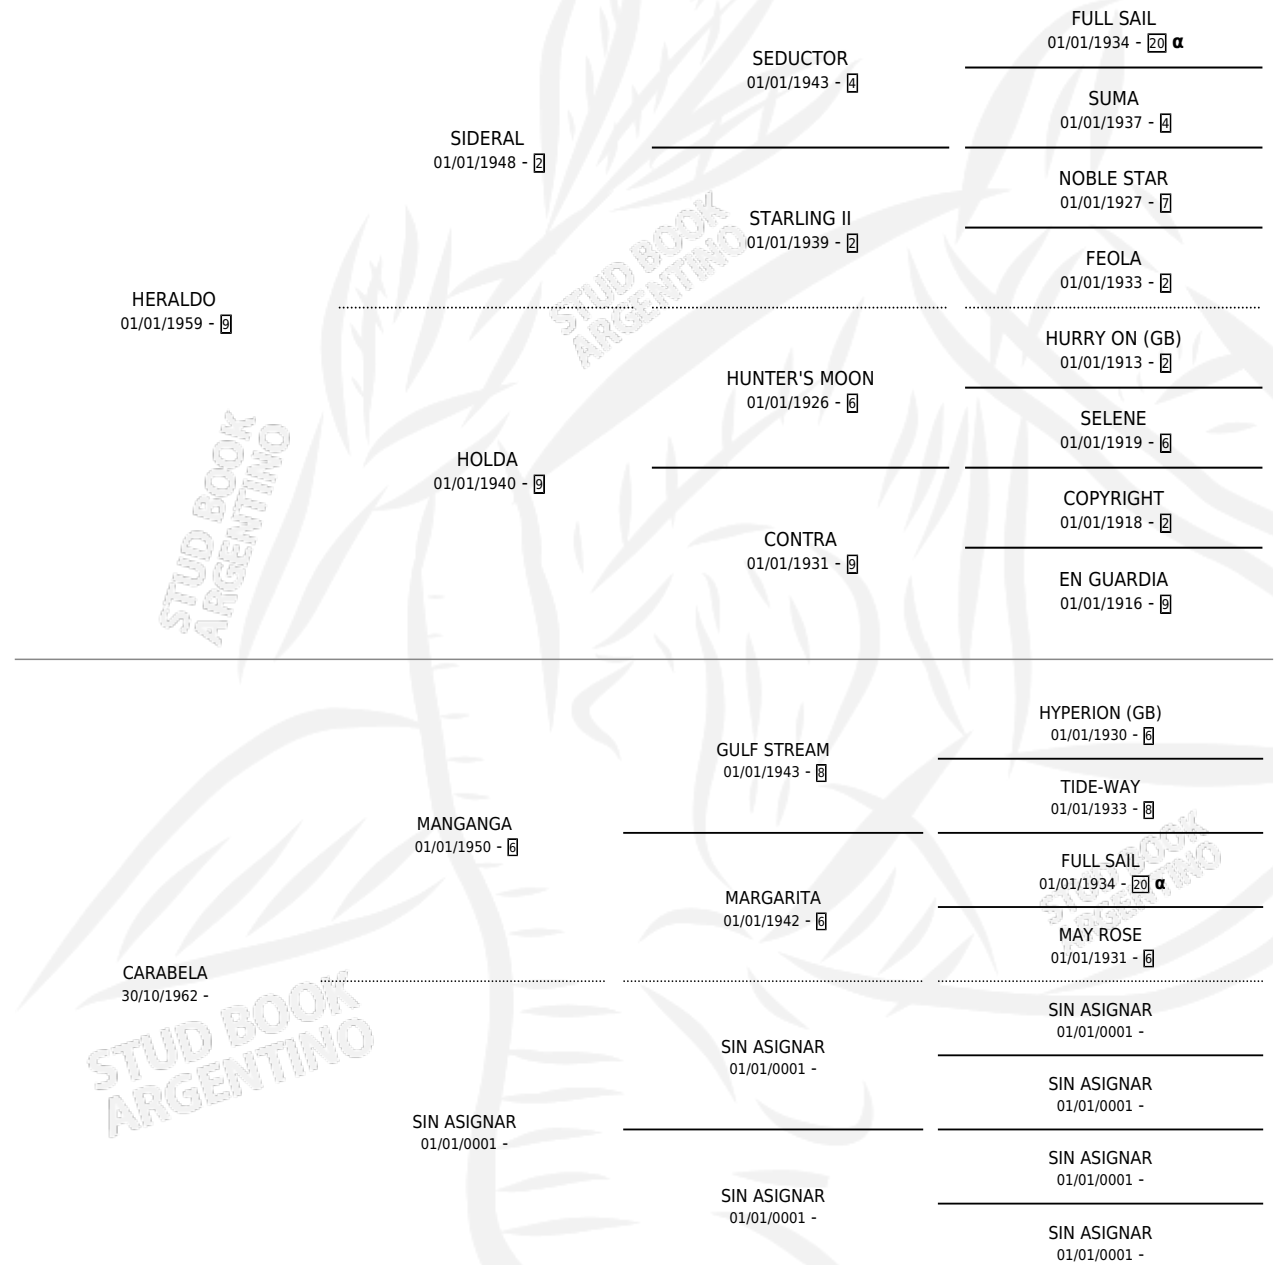

EL TUERTO

por HERALDO y CARABELA por MANGANGA

Argentina · Macho · Alazan · SP · 17/10/1972
Familia · Volumen 28

ESTADO

TIPIFICACIÓN SANGUÍNEA	X
TIPIFICACIÓN POR ADN	X
PASAPORTE	X
IDENTIFICACIÓN POR MICROCHIP	X
REPRODUCTOR	X

Lugar de nacimiento: Campo particular

Criador: Sin dato

PEDIGREE

INBREEDING : α

EL TUERTO

Datos oficiales del Stud Book Argentino

Documento generado el 05/05/2026

studbook.org.ar