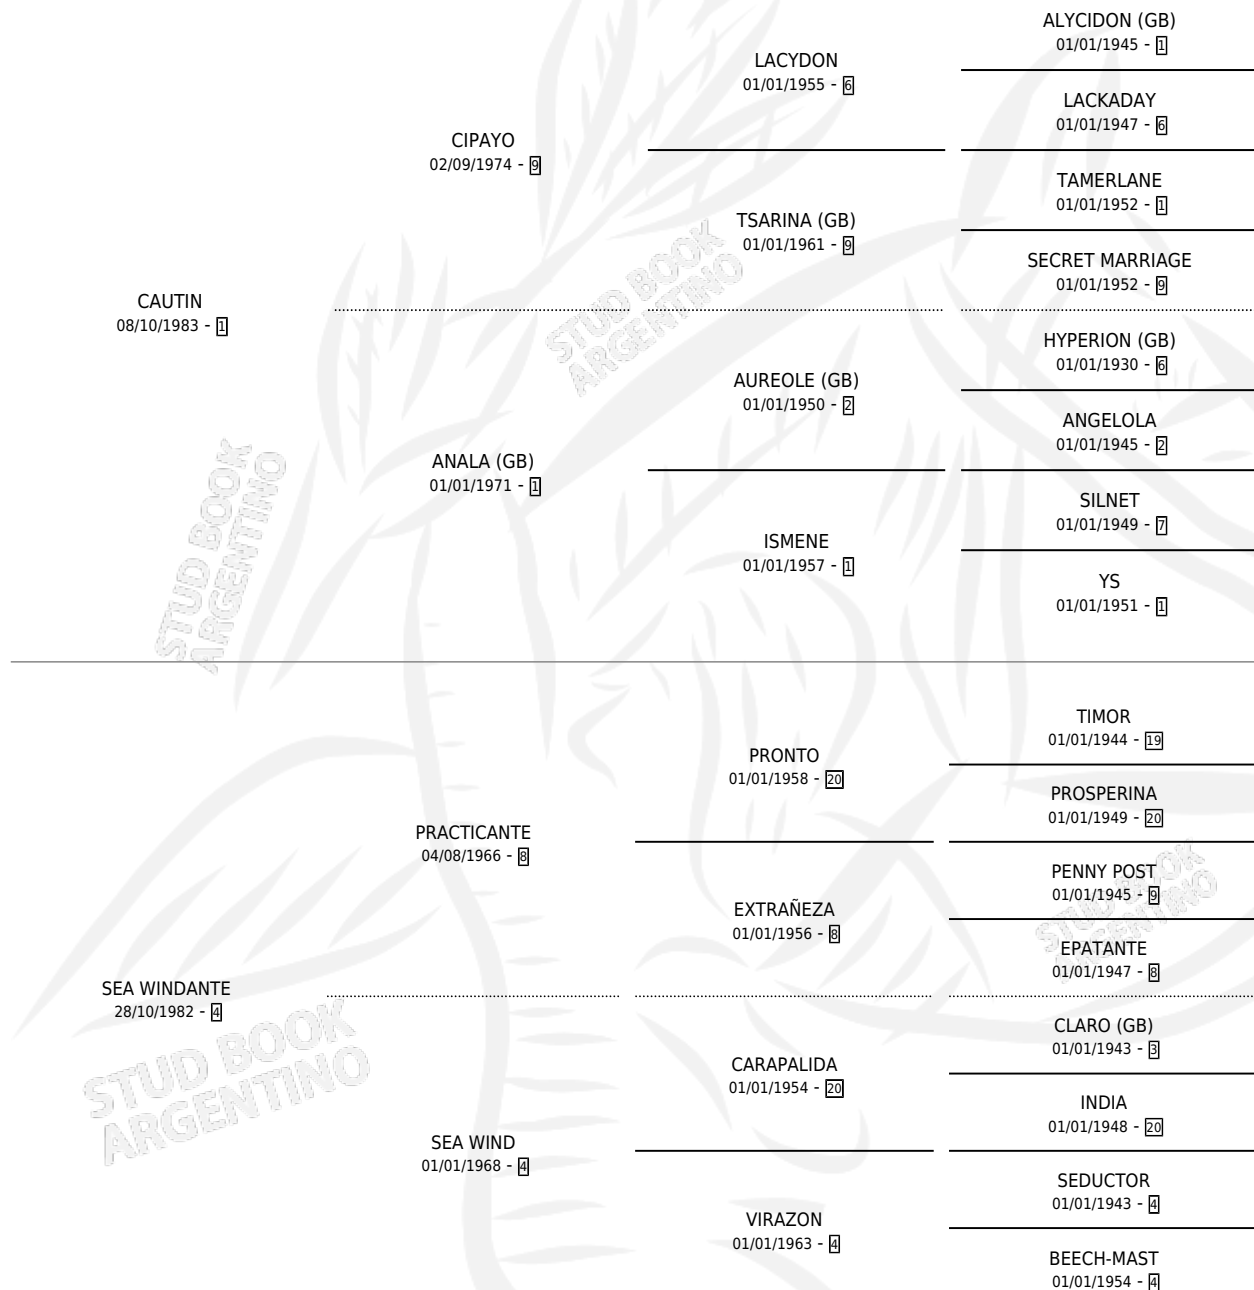

ZUBENELGENUBI

por CAUTIN y SEA WINDANTE por PRACTICANTE

Argentina · Hembra · Zaino · SP · 11/11/1995
Familia 4-h · Volumen 35

ESTADO

TIPIFICACIÓN SANGUÍNEA	X
TIPIFICACIÓN POR ADN	X
PASAPORTE	X
IDENTIFICACIÓN POR MICROCHIP	X
REPRODUCTOR	X

Lugar de nacimiento: El Galo

Criador: Sin dato

PEDIGREE

ZUBENELGENUBI

Datos oficiales del Stud Book Argentino

Documento generado el 01/05/2026

studbook.org.ar