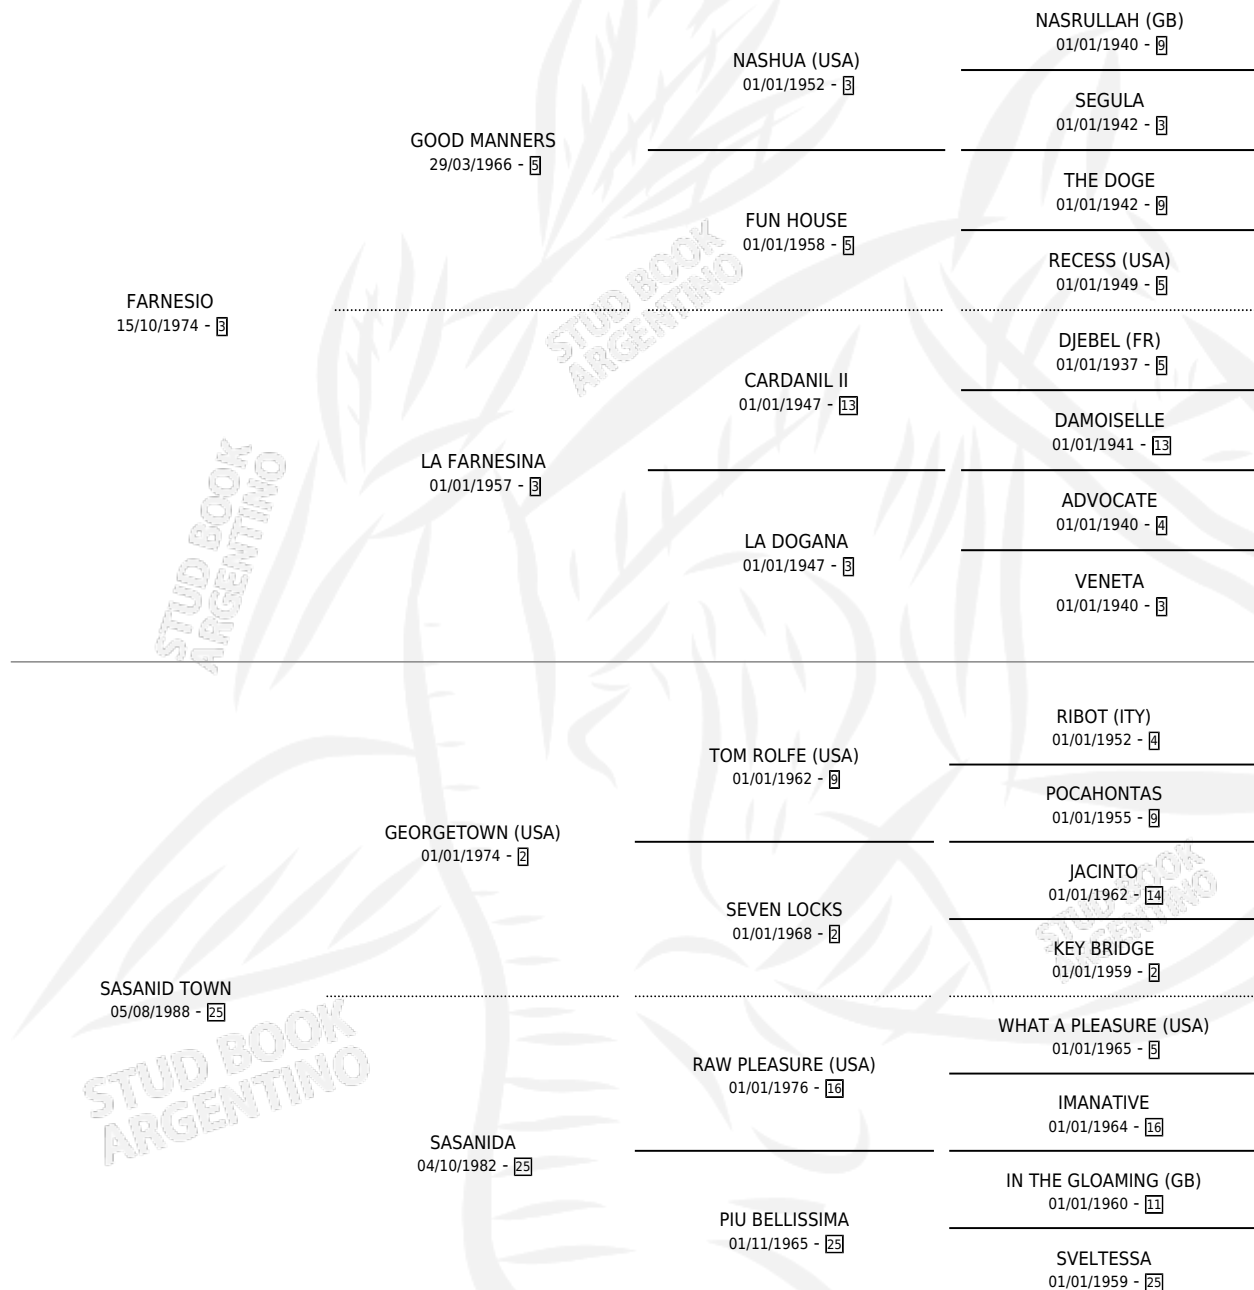

SASANID FAR

por FARNESIO y SASANID TOWN por GEORGETOWN
(USA)

Argentina · Hembra · Zaino Doradillo · SP · 06/08/1995
Familia 25 · Volumen 35

ESTADO

TIPIFICACIÓN SANGUÍNEA	X
TIPIFICACIÓN POR ADN	X
PASAPORTE	X
IDENTIFICACIÓN POR MICROCHIP	X
REPRODUCTOR	✓

Lugar de nacimiento: La Bernardina
Criador: La Bernardina

PEDIGREE

CAMPAÑA

Solo carreras oficiales de Argentina

POR EDAD

EDAD	CC	1°	2°	3°	4°	5°	NP	CLC	CLG	CLCG1	CLGG1	IMPORTE	GANANCIA / CC
4 AÑOS	3	0	0	0	0	0	3	0	0	0	0	\$0	\$0
TOTALES	3	0	0	0	0	0	3	0	0	0	0	\$0	\$0
%		0.0%	0.0%	0.0%	0.0%	0.0%	100%	0.0%	0.0%	0.0%	0.0%		