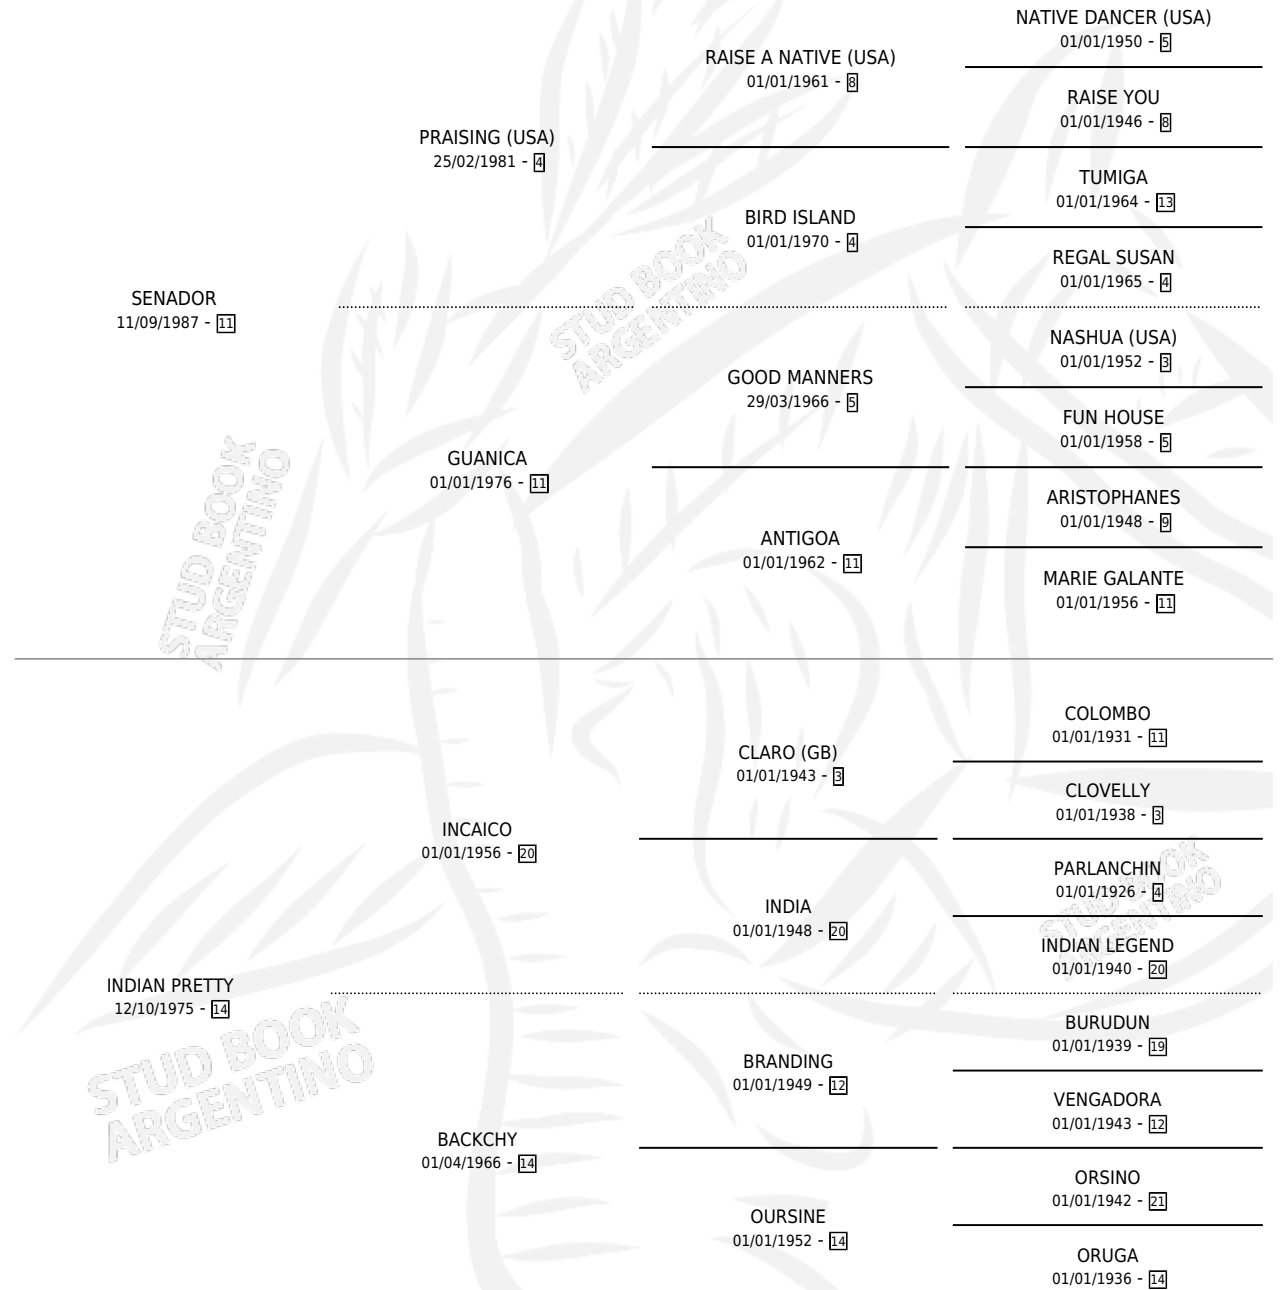

CHIMBO PRETTY

por SENADOR y INDIAN PRETTY por INCAICO

Argentina · Hembra · Alazan · SP · 07/10/1995
Familia 14-f · Volumen 35

ESTADO

TIPIFICACIÓN SANGUÍNEA	X
TIPIFICACIÓN POR ADN	X
PASAPORTE	X
IDENTIFICACIÓN POR MICROCHIP	X
REPRODUCTOR	✓

Lugar de nacimiento: Caco

Criador: Sin dato

PEDIGREE

CAMPAÑA

Solo carreras oficiales de Argentina

POR EDAD

EDAD	CC	1°	2°	3°	4°	5°	NP	CLC	CLG	CLCG1	CLGG1	IMPORTE	GANANCIA / CC
3 AÑOS	6	0	1	1	0	1	3	0	0	0	0	\$1,497	\$250
TOTALES	6	0	1	1	0	1	3	0	0	0	0	\$1,497	\$250
%		0.0%	16.7%	16.7%	0.0%	16.7%	50.0%	0.0%	0.0%	0.0%	0.0%		