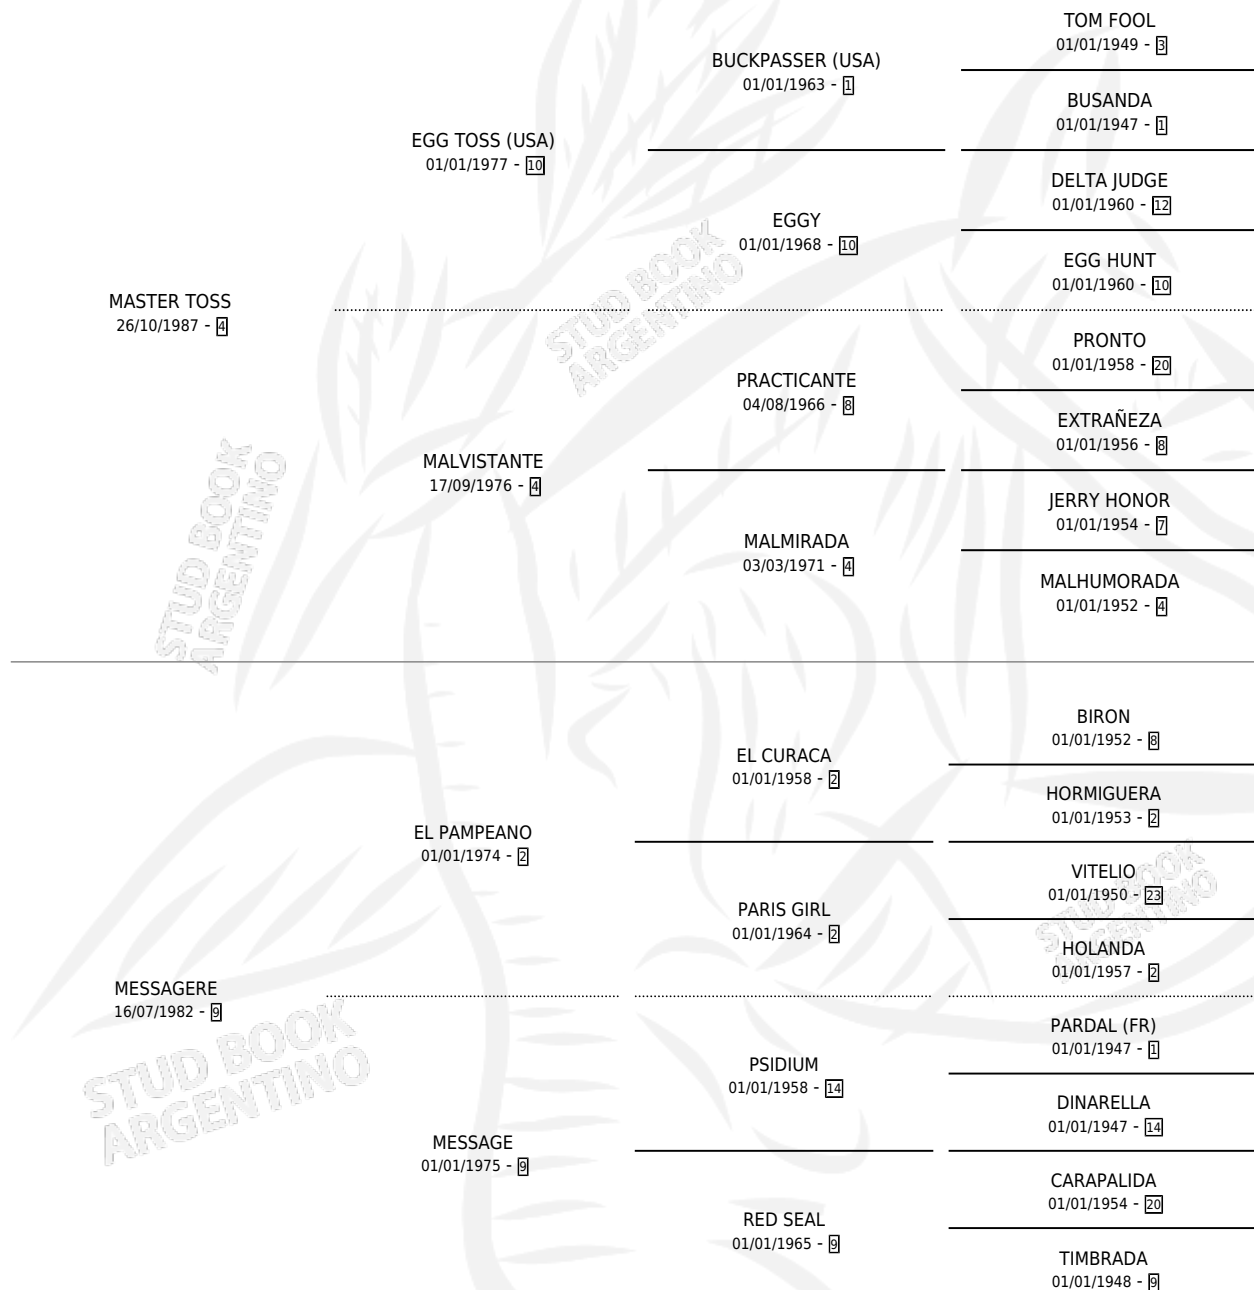

Lugar de nacimiento: Claro Del Monte

Criador: Sin dato

~

HIJOS

	MACHOS	HEMBRAS
3 NACIERON	1	2

SIN ACTUACIONES

PEDIGREE

CAMPAÑA

Solo carreras oficiales de Argentina

POR EDAD

EDAD	CC	1°	2°	3°	4°	5°	NP	CLC	CLG	CLCG1	CLGG1	IMPORTE	GANANCIA / CC
3 AÑOS	10	1	1	1	1	2	4	0	0	0	0	\$7,398	\$740
4 AÑOS	8	0	0	1	2	2	3	0	0	0	0	\$1,364	\$171
TOTALES	18	1	1	2	3	4	7	0	0	0	0	\$8,762	\$487
%		5.6%	5.6%	11.1%	16.7%	22.2%	38.9%	0.0%	0.0%	0.0%	0.0%		