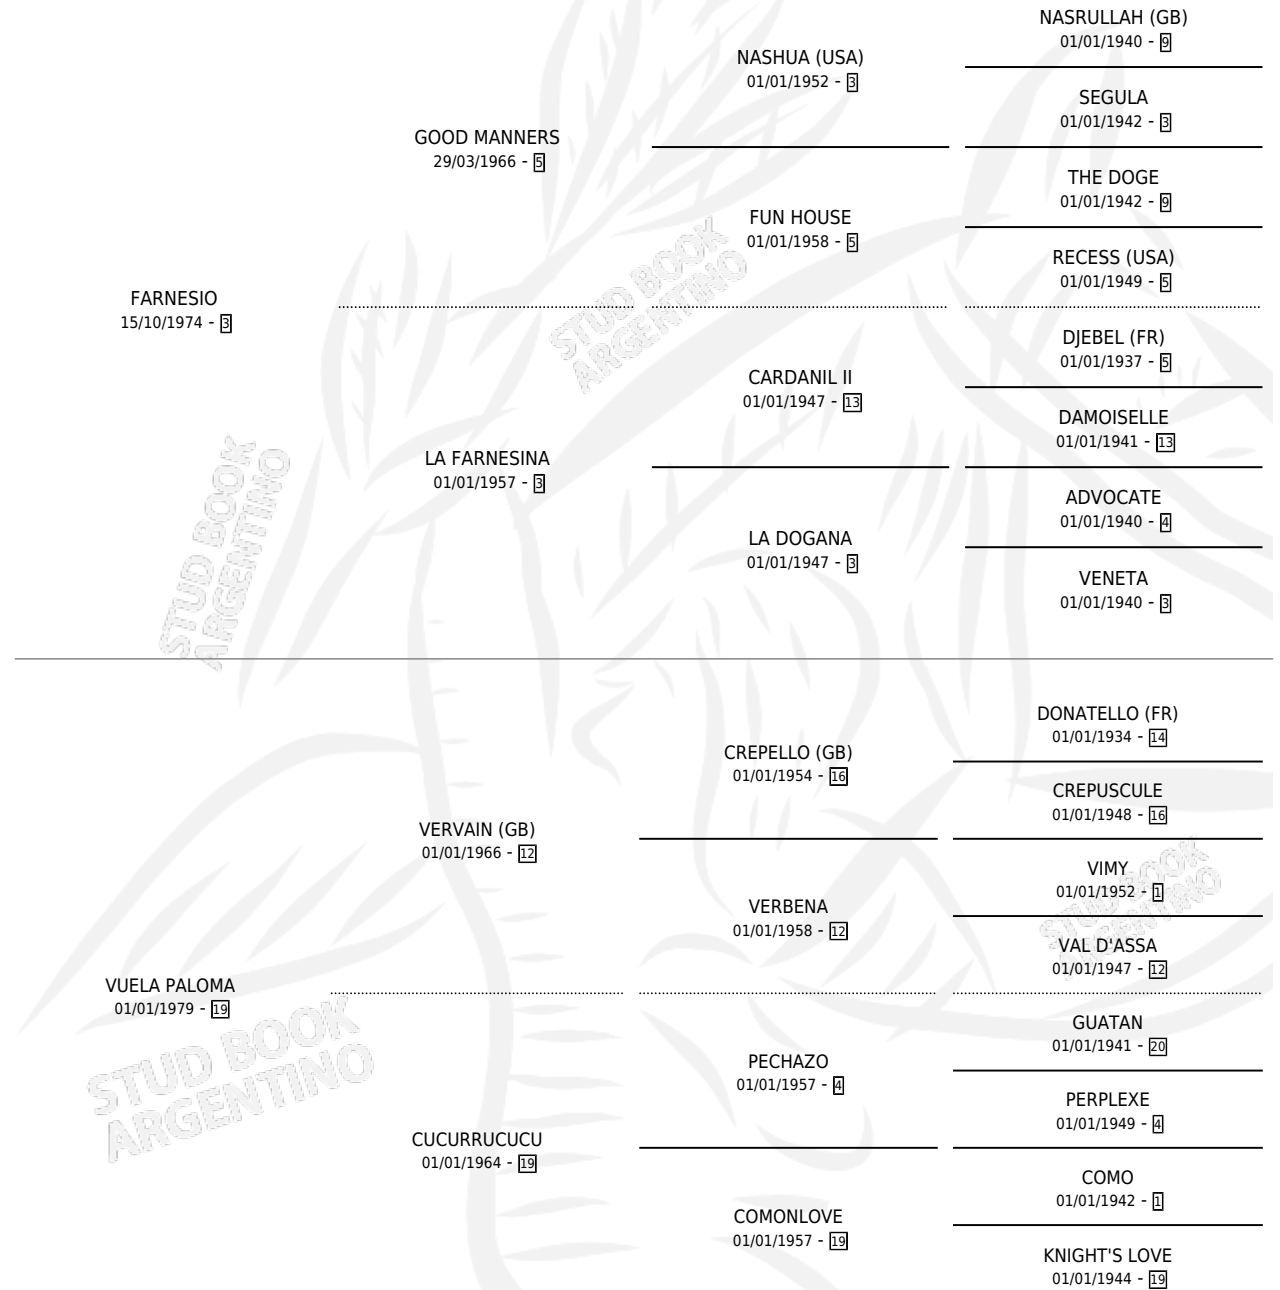

TODA VIDA

por **FARNESIO** y **VUELA PALOMA** por **VERVAIN (GB)**

Argentina · Hembra · Alazan · SP · 25/09/1995
Familia 19-b · Volumen 35

ESTADO

TIPIFICACIÓN SANGUÍNEA	✓
TIPIFICACIÓN POR ADN	✓
PASAPORTE	X
IDENTIFICACIÓN POR MICROCHIP	X
REPRODUCTOR	✓

Lugar de nacimiento: Lucero Del Sur

Criador: Lucero Del Sur

~

HIJOS

	MACHOS	HEMBRAS
2 NACIERON	0	2
SIN ACTUACIONES		

PEDIGREE

CAMPAÑA

Solo carreras oficiales de Argentina