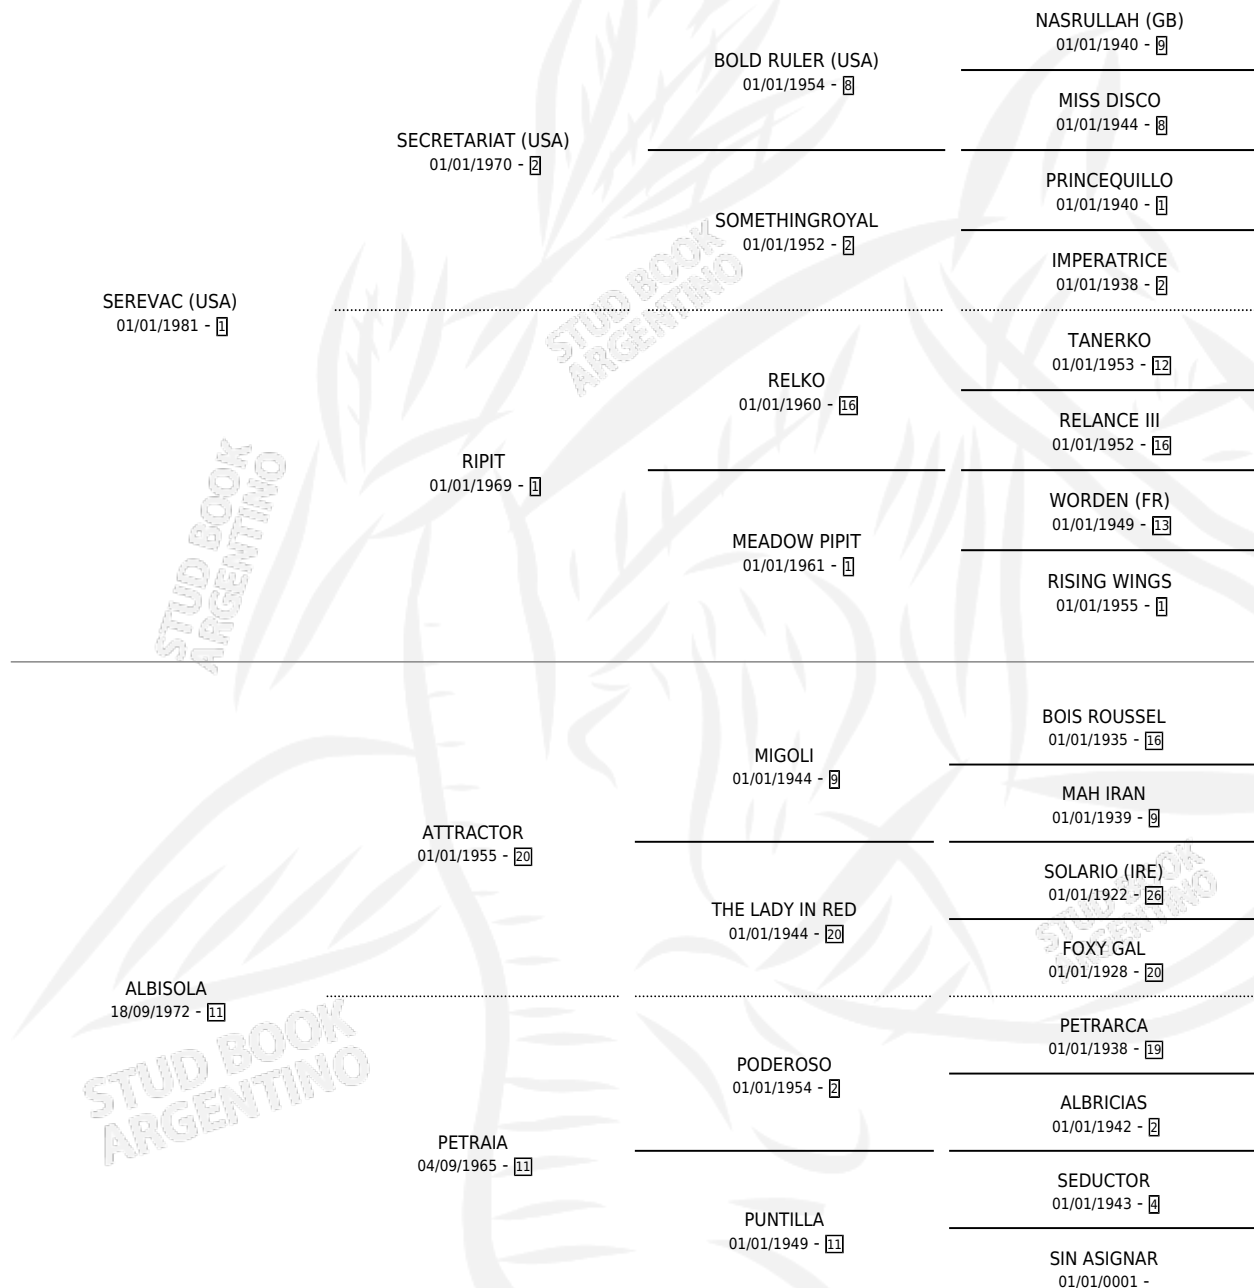

LINFATICO

por SEREVAC (USA) y ALBISOLA por ATTRACTOR

Argentina · Macho · Alazan · SP · 17/09/1995
Familia 11-a · Volumen 35

ESTADO

TIPIFICACIÓN SANGUÍNEA	X
TIPIFICACIÓN POR ADN	X
PASAPORTE	X
IDENTIFICACIÓN POR MICROCHIP	X
REPRODUCTOR	X

Lugar de nacimiento: Campo particular

Criador: Sin dato

PEDIGREE

LINFATICO

Datos oficiales del Stud Book Argentino

Documento generado el 04/05/2026

studbook.org.ar