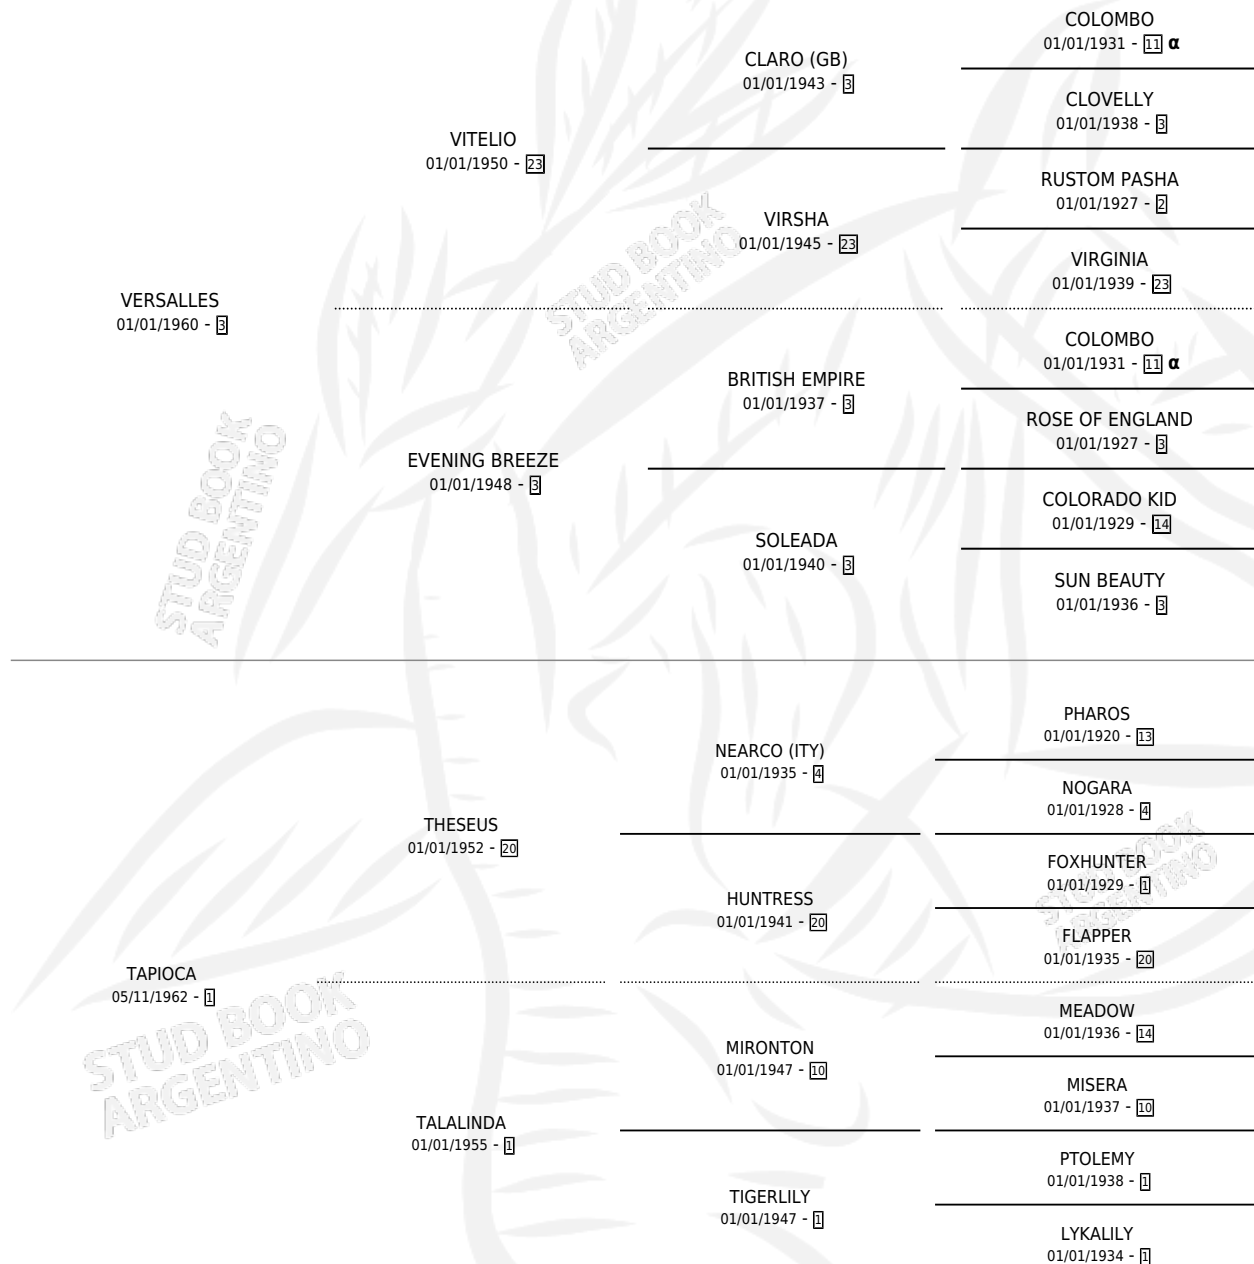

TEMATICO

por **VERSALLES** y **TAPIOCA** por **THESEUS**

Argentina · Macho · Zaino · SP · 24/10/1972
Familia 1-e · Volumen 28

ESTADO

TIPIFICACIÓN SANGUÍNEA	X
TIPIFICACIÓN POR ADN	X
PASAPORTE	X
IDENTIFICACIÓN POR MICROCHIP	X
REPRODUCTOR	X

Lugar de nacimiento: Campo particular

Criador: Sin dato

PEDIGREE

INBREEDING : α

TEMATICO

Datos oficiales del Stud Book Argentino

Documento generado el 02/05/2026

studbook.org.ar