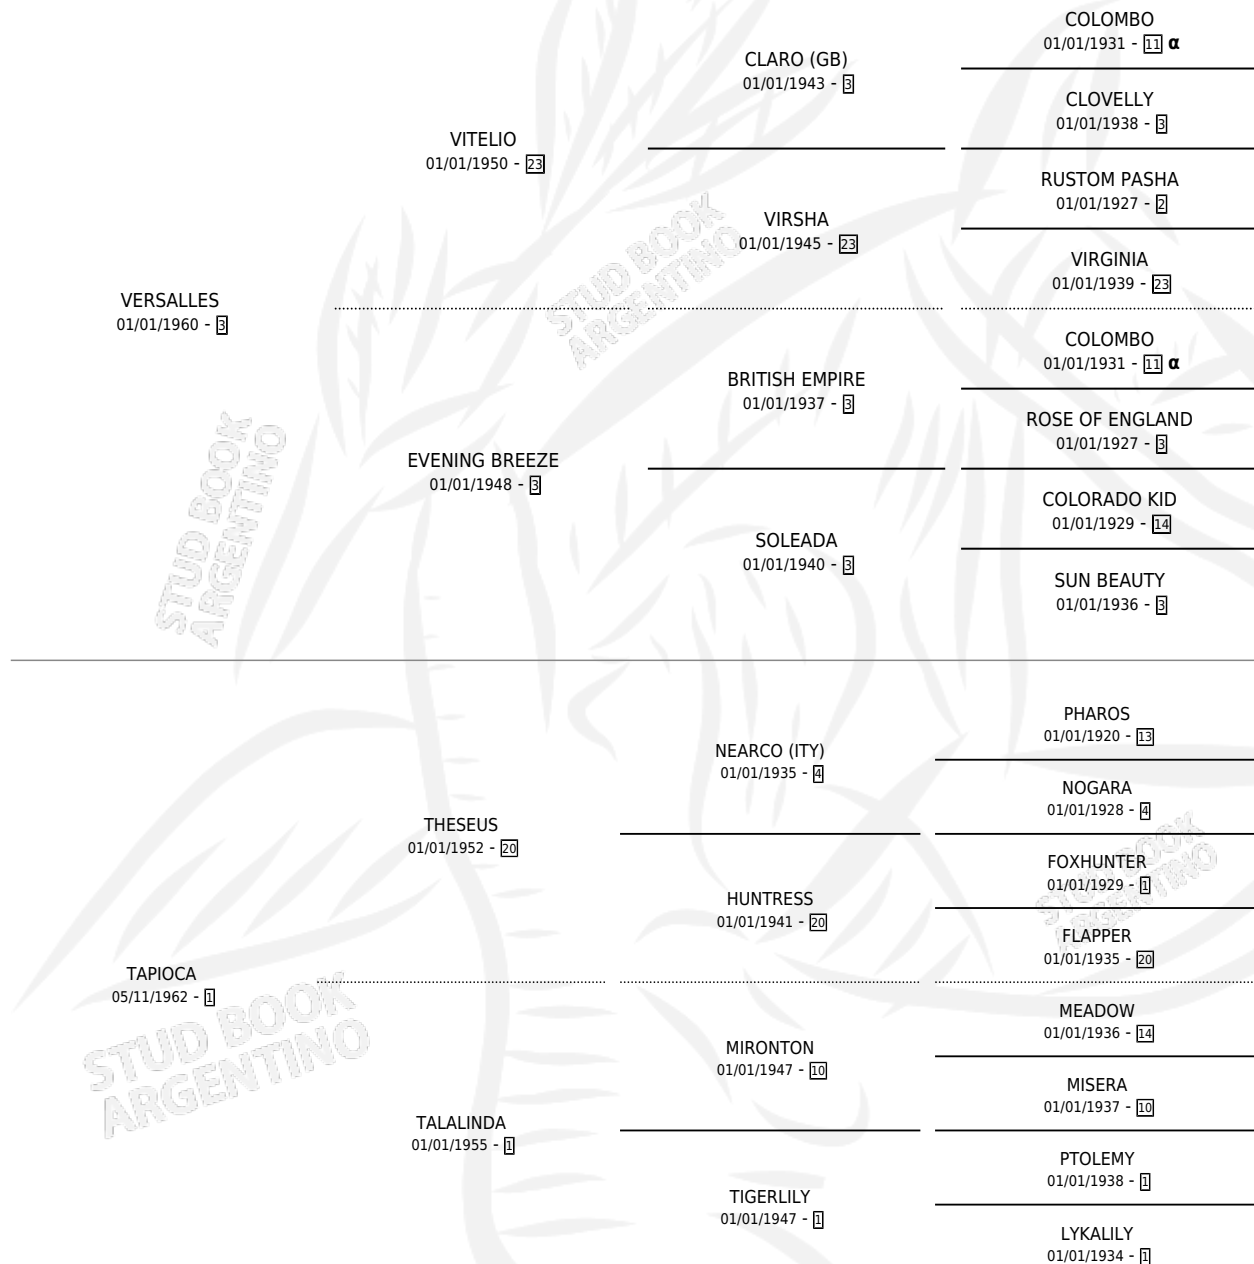

TEMATICO

por **VERSALLES** y **TAPIOCA** por **THESEUS**

Argentina · Macho · Zaino · SP · 24/10/1972
Familia 1-e · Volumen 28

ESTADO

TIPIFICACIÓN SANGUÍNEA	X
TIPIFICACIÓN POR ADN	X
PASAPORTE	X
IDENTIFICACIÓN POR MICROCHIP	X
REPRODUCTOR	X

Lugar de nacimiento: Campo particular

Criador: Sin dato

PEDIGREE

INBREEDING : α

TEMATICO

Datos oficiales del Stud Book Argentino

Documento generado el 04/05/2026

studbook.org.ar