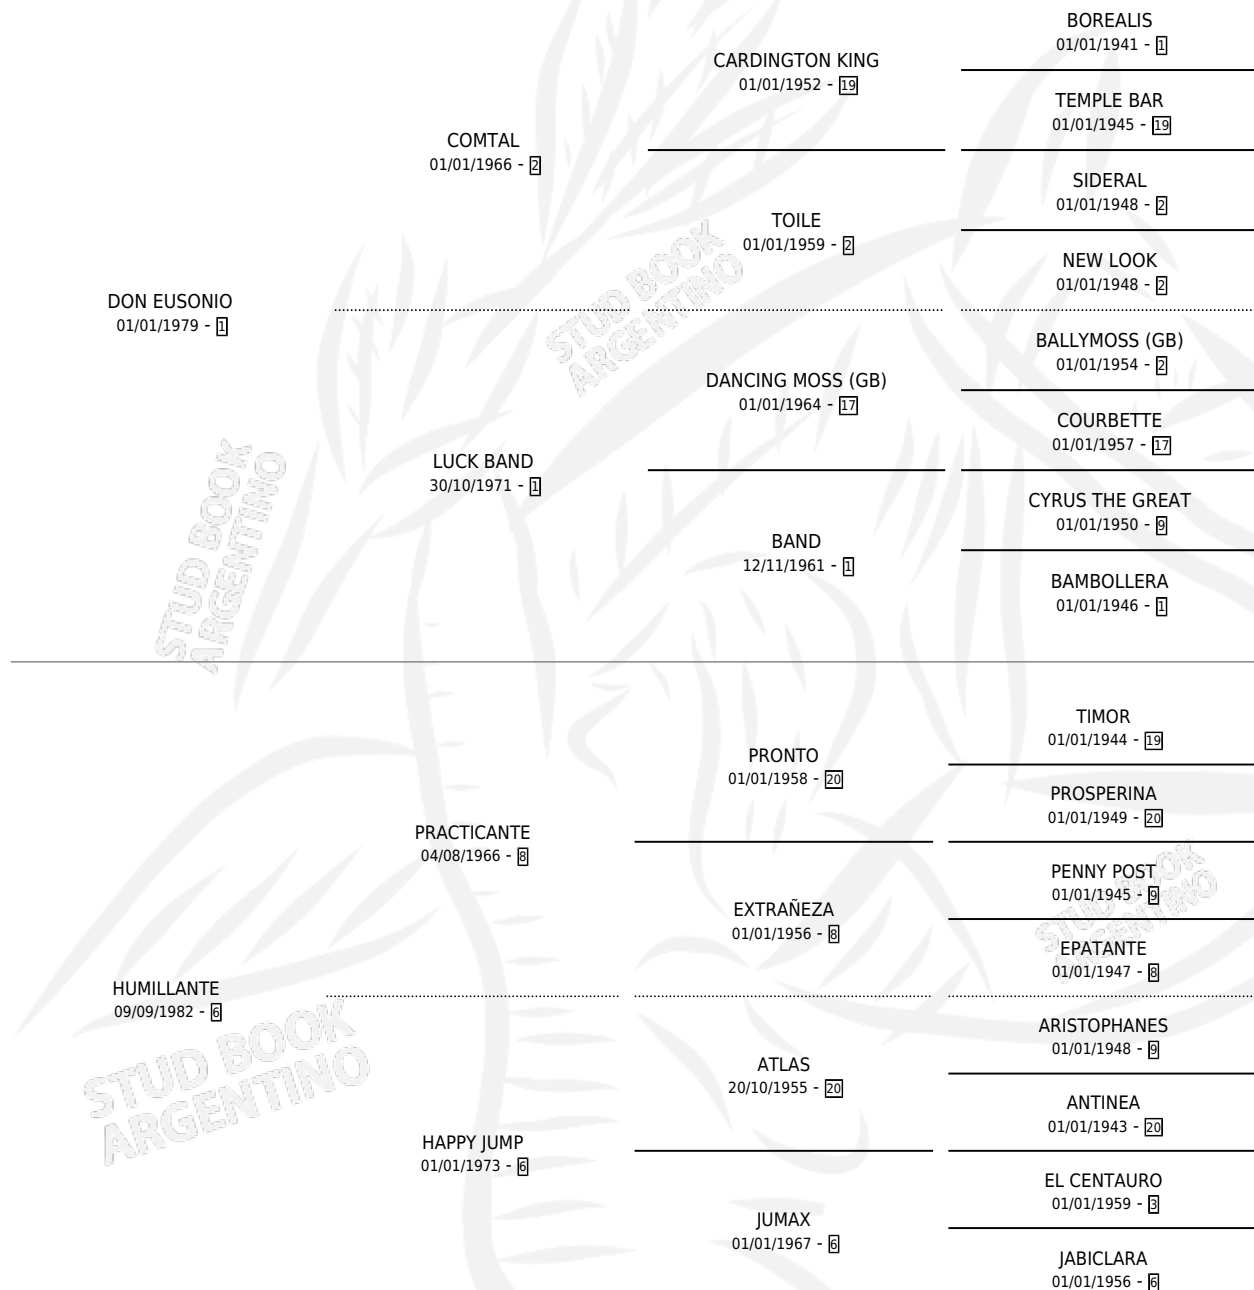

BOLETERO DON

por DON EUSONIO y HUMILLANTE por PRACTICANTE

Argentina · Macho · Tordillo · SP · 19/11/1995
Familia 6-d · Volumen 35

ESTADO

TIPIFICACIÓN SANGUÍNEA	X
TIPIFICACIÓN POR ADN	X
PASAPORTE	X
IDENTIFICACIÓN POR MICROCHIP	X
REPRODUCTOR	X

Lugar de nacimiento: Tramo Veinte
Criador: Sarquiz Jose Alberto

PEDIGREE

BOLETERO DON

Datos oficiales del Stud Book Argentino

Documento generado el 07/05/2026

studbook.org.ar