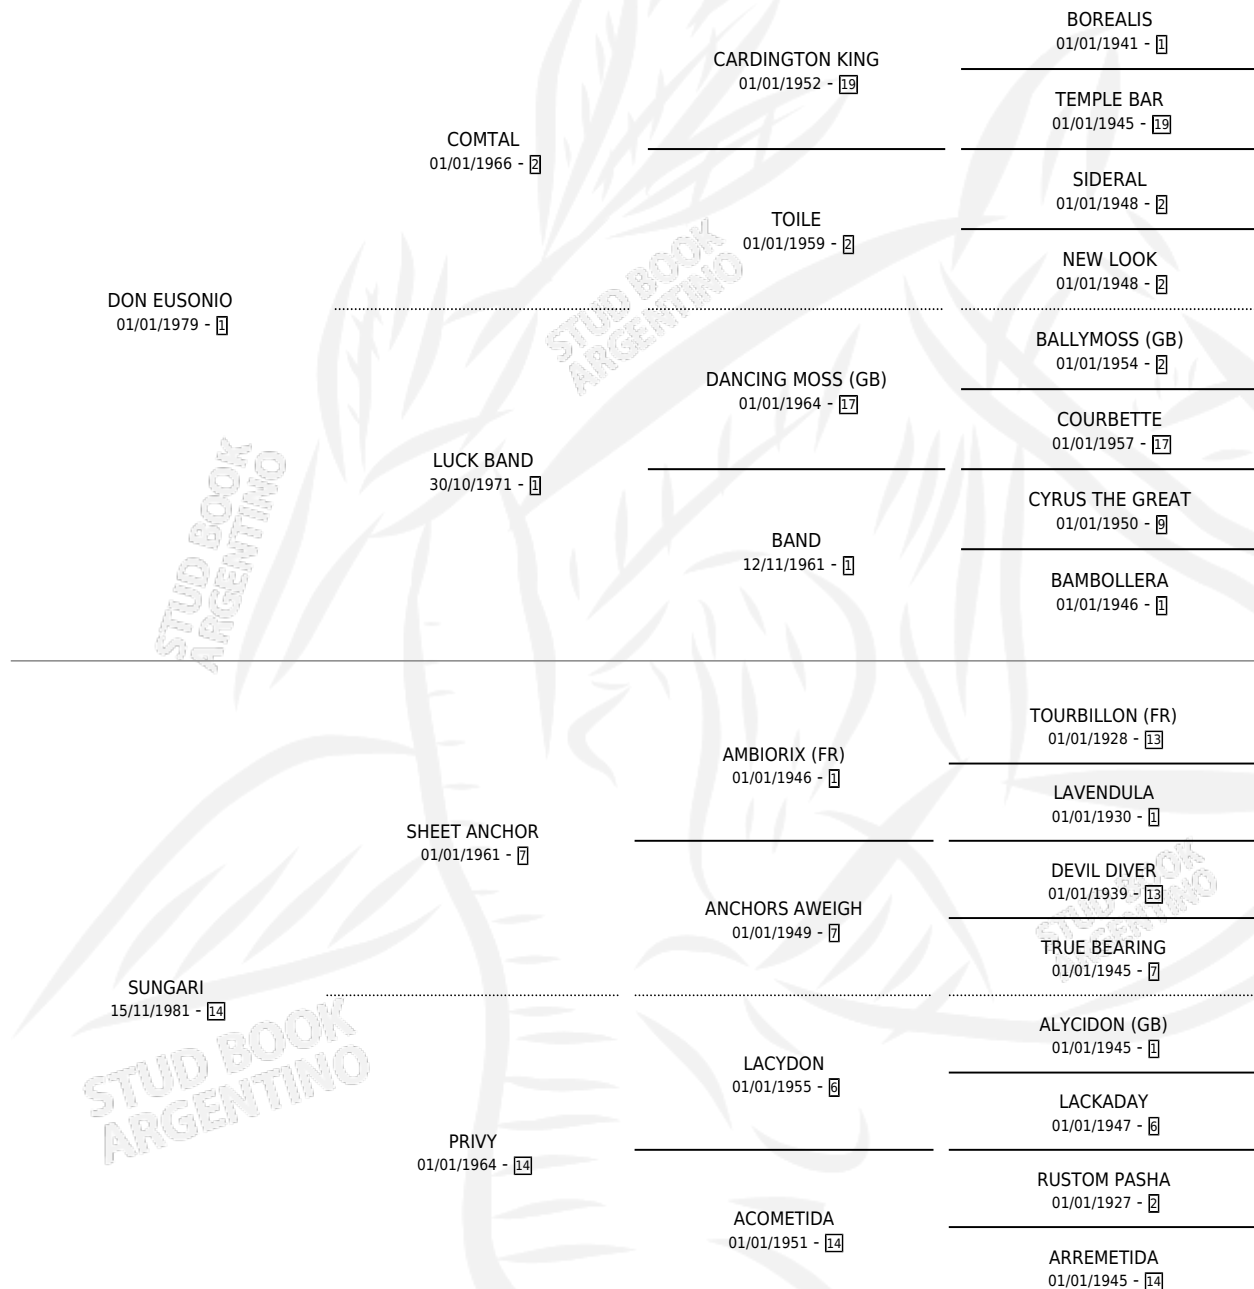

BRUJULA SUN

por DON EUSONIO y SUNGARI por SHEET ANCHOR

Argentina · Hembra · Tordillo · SP · 20/11/1995
Familia 14-a · Volumen 35

ESTADO

TIPIFICACIÓN SANGUÍNEA	✓
TIPIFICACIÓN POR ADN	✓
PASAPORTE	X
IDENTIFICACIÓN POR MICROCHIP	X
REPRODUCTOR	✓

Lugar de nacimiento: Tramo Veinte

Criador: Sarquiz Jose Alberto

~

HIJOS

	MACHOS	HEMBRAS
4 NACIERON	2	2

SIN ACTUACIONES

PEDIGREE

S

mientos 4 / Efectividad 66.67%

PADRILLO	PRODUCTO	CRIADOR	1ER SERVICIO	ÚLTIMO SERVICIO
ARISTOCRATIC	ARISTO BRUJO (M A, 23/12/2012)	REINA CRISTINA	21/12/2011	25/12/2011
ARISTOCRATIC	∅		20/12/2010	22/12/2010
OPERA SCORE (USA)	PRIMOROSA SCORE (H A, 08/11/2009) MURIÓ EL 18/05/2010	MABEL LEONOR	03/12/2008	05/12/2008
LOS FORTUNADOS	∅		08/11/2007	10/11/2007
PRETTY FAST	NEW FAST (H ZT, 15/10/2007)	MABEL LEONOR	06/10/2006	08/10/2006
ONE BAR	LATINO BAR (M A, 22/10/2005)	SARQUIZ JOSE ALBERTO	09/11/2004	13/11/2004