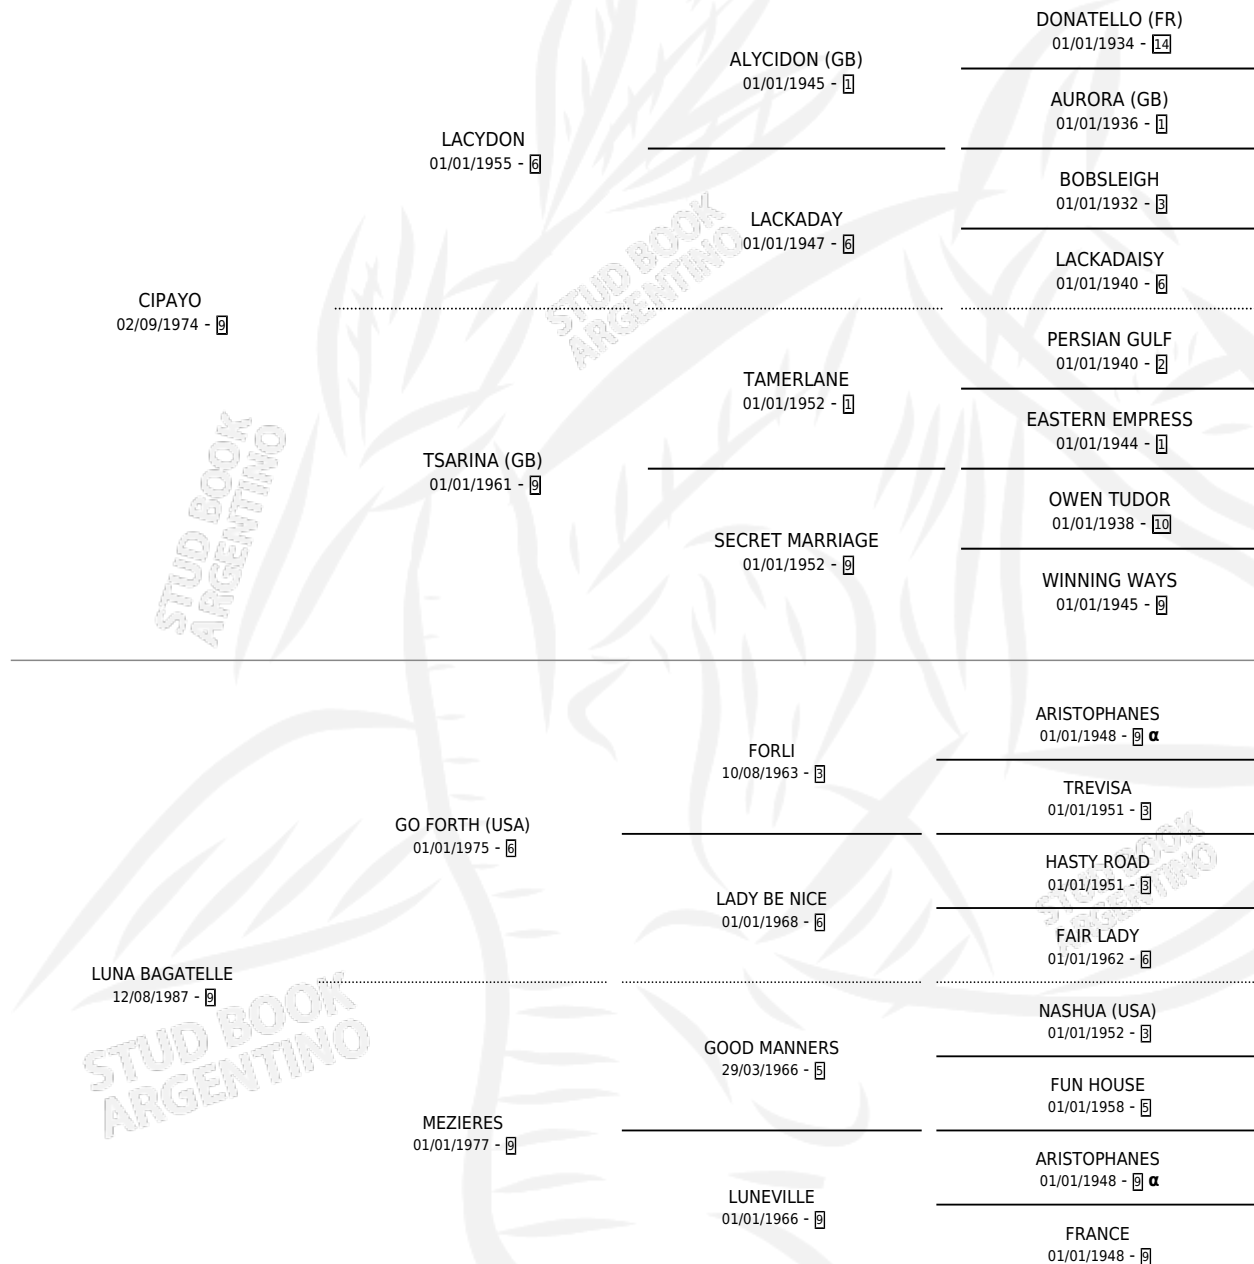

ESTADISTICA

por CIPAYO y LUNA BAGATELLE por GO FORTH (USA)

Argentina · Hembra · Alazan · SP · 15/11/1995
Familia 9-b · Volumen 35

ESTADO

TIPIFICACIÓN SANGUÍNEA	✓
TIPIFICACIÓN POR ADN	✓
PASAPORTE	X
IDENTIFICACIÓN POR MICROCHIP	X
REPRODUCTOR	✓

Lugar de nacimiento: La Cristina

Criador: Sin dato

~

HIJOS

	MACHOS	HEMBRAS
2 NACIERON	1	1
SIN ACTUACIONES		

PEDIGREE

INBREEDING : α