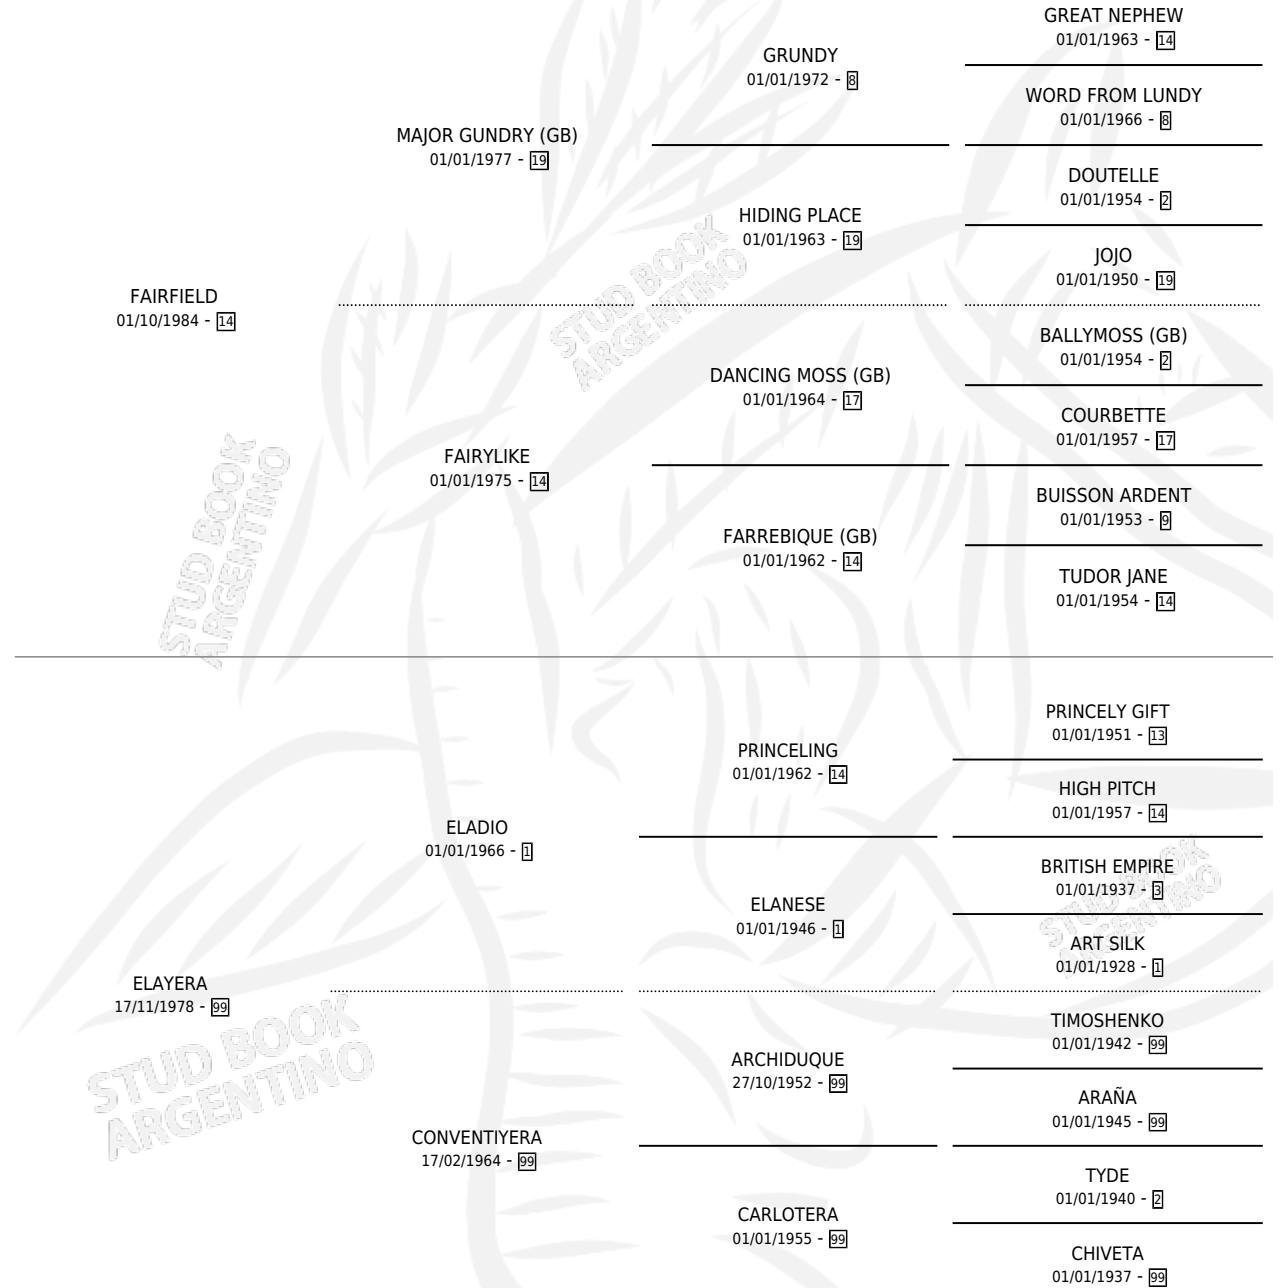

FARAYERA

por **FAIRFIELD** y **ELAYERA** por **ELADIO**

Argentina · Hembra · Tordillo · SP · 10/11/1995
Familia 99 · Volumen 35

ESTADO

TIPIFICACIÓN SANGUÍNEA	X
TIPIFICACIÓN POR ADN	X
PASAPORTE	X
IDENTIFICACIÓN POR MICROCHIP	X
REPRODUCTOR	X

Lugar de nacimiento: La Alianza

Criador: Sin dato

PEDIGREE