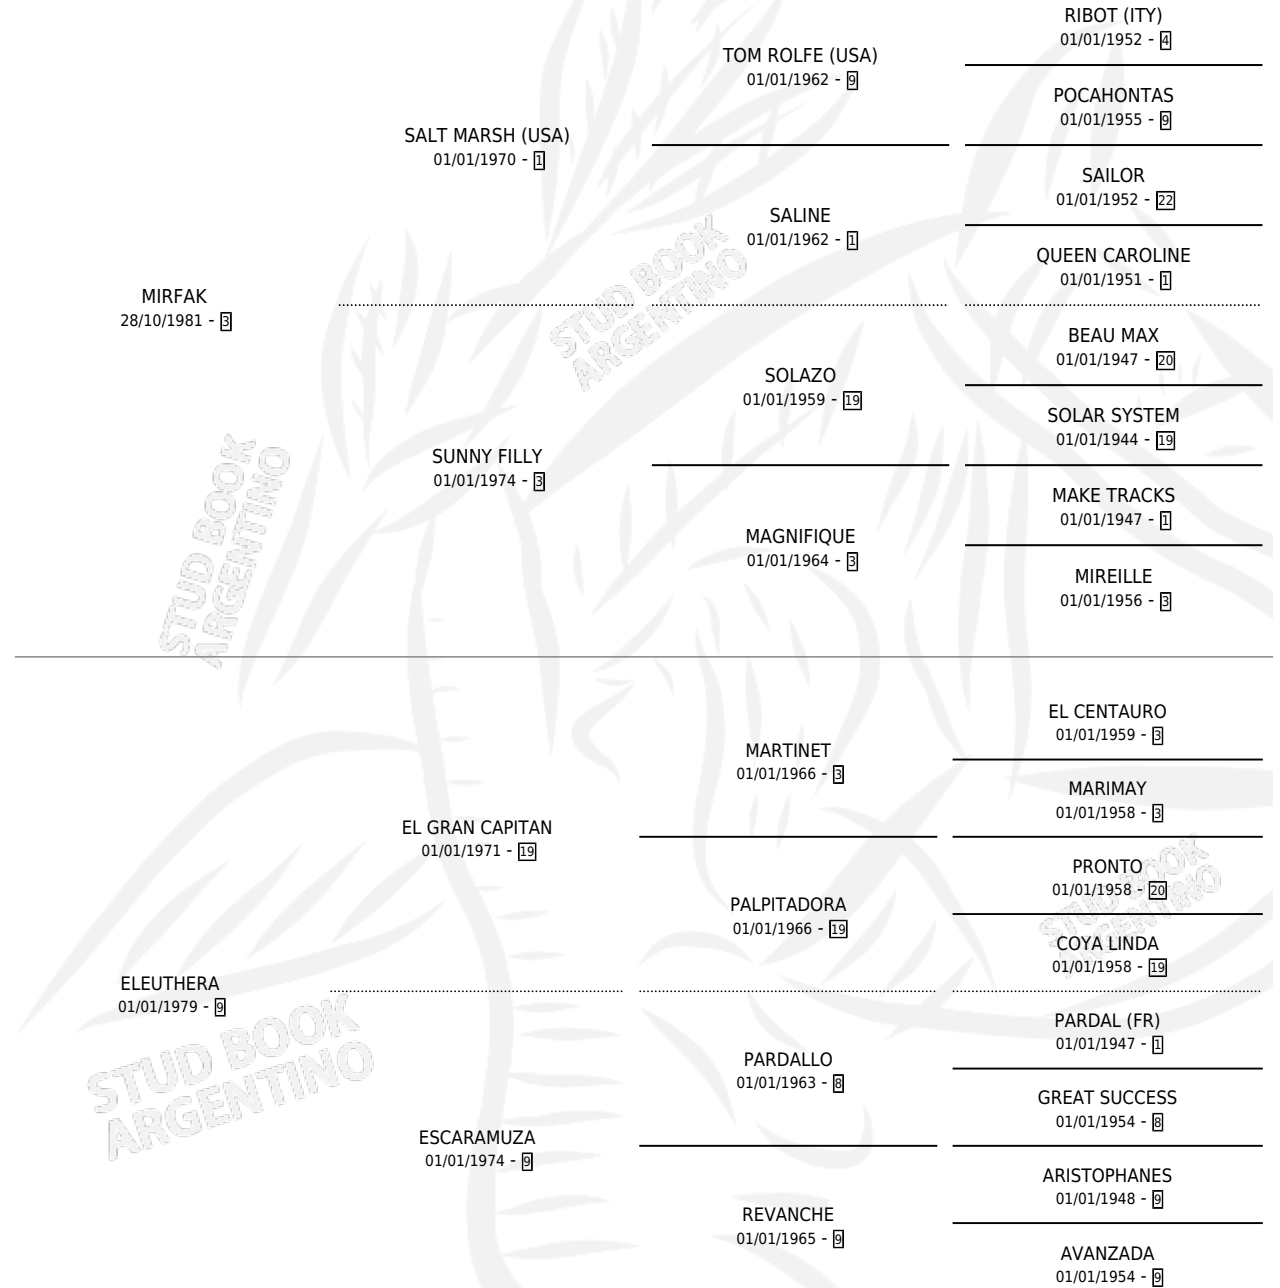

LOBA DE ORO

por MIRFAK y ELEUTHERA por EL GRAN CAPITAN

Argentina · Hembra · Alazan Tostado · SP · 26/08/1995
Familia 9-g · Volumen 35

ESTADO

TIPIFICACIÓN SANGUÍNEA	X
TIPIFICACIÓN POR ADN	X
PASAPORTE	X
IDENTIFICACIÓN POR MICROCHIP	X
REPRODUCTOR	X

Lugar de nacimiento: La Calandria

Criador: Sin dato

PEDIGREE

CAMPAÑA

Solo carreras oficiales de Argentina

POR EDAD

EDAD	CC	1°	2°	3°	4°	5°	NP	CLC	CLG	CLCG1	CLGG1	IMPORTE	GANANCIA / CC
3 AÑOS	6	1	0	0	0	0	5	0	0	0	0	\$4,900	\$817
TOTALES	6	1	0	0	0	0	5	0	0	0	0	\$4,900	\$817
%		16.7%	0.0%	0.0%	0.0%	0.0%	83.3%	0.0%	0.0%	0.0%	0.0%		

Ganadora en La Plata - \$4,900, a los 3 años.

POR DISTANCIA

HIPODROMO	CC	1°	2°	3°	4°	5°	NP	CLC	CLG	CLCG1	CLGG1	IMPORTE
LA PLATA	2	1	0	0	0	0	1	0	0	0	0	\$4,900
1000 MTS	1	0	0	0	0	0	1	0	0	0	0	\$0
1100 MTS	1	1	0	0	0	0	0	0	0	0	0	\$4,900
SAN ISIDRO	4	0	0	0	0	0	4	0	0	0	0	\$0
1000 MTS	2	0	0	0	0	0	2	0	0	0	0	\$0
1200 MTS	2	0	0	0	0	0	2	0	0	0	0	\$0