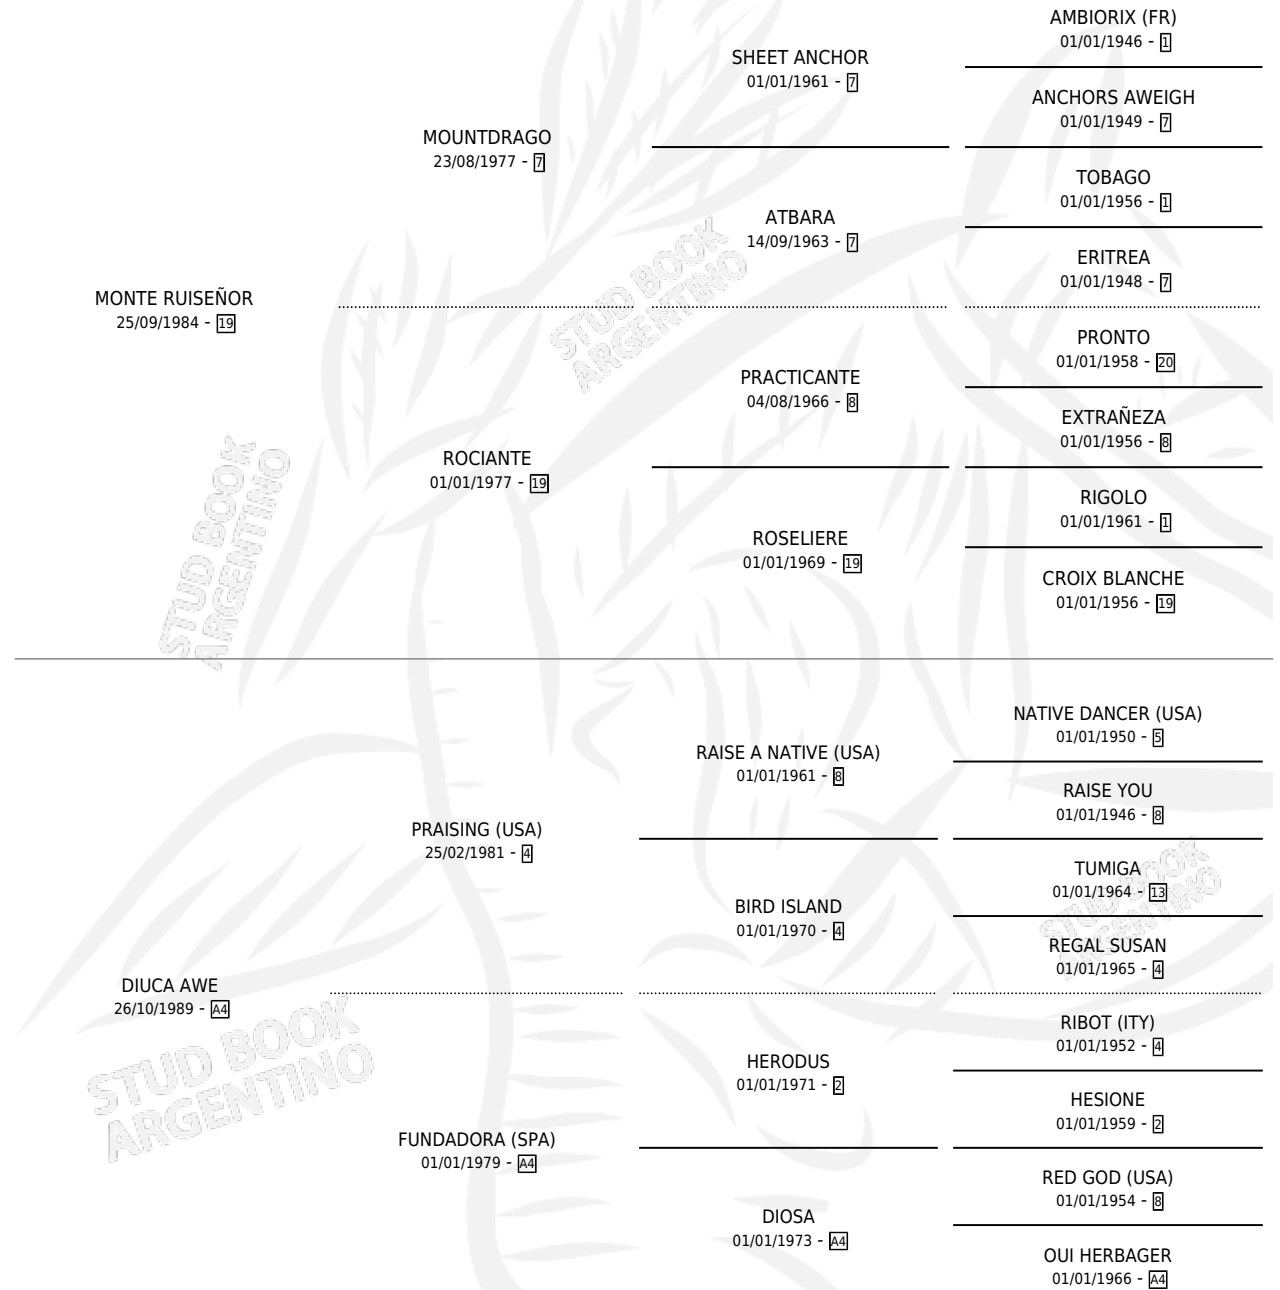

FIRST DOLL

por MONTE RUISEÑOR y DIUCA AWE por PRAISING (USA)

Argentina · Hembra · Alazan · SP · 10/10/1995
Familia A4 · Volumen 35

ESTADO

TIPIFICACIÓN SANGUÍNEA	X
TIPIFICACIÓN POR ADN	X
PASAPORTE	X
IDENTIFICACIÓN POR MICROCHIP	X
REPRODUCTOR	X

Lugar de nacimiento: Los Olivos

Criador: Los Olivos

PEDIGREE

FIRST DOLL

Datos oficiales del Stud Book Argentino

Documento generado el 04/05/2026

studbook.org.ar