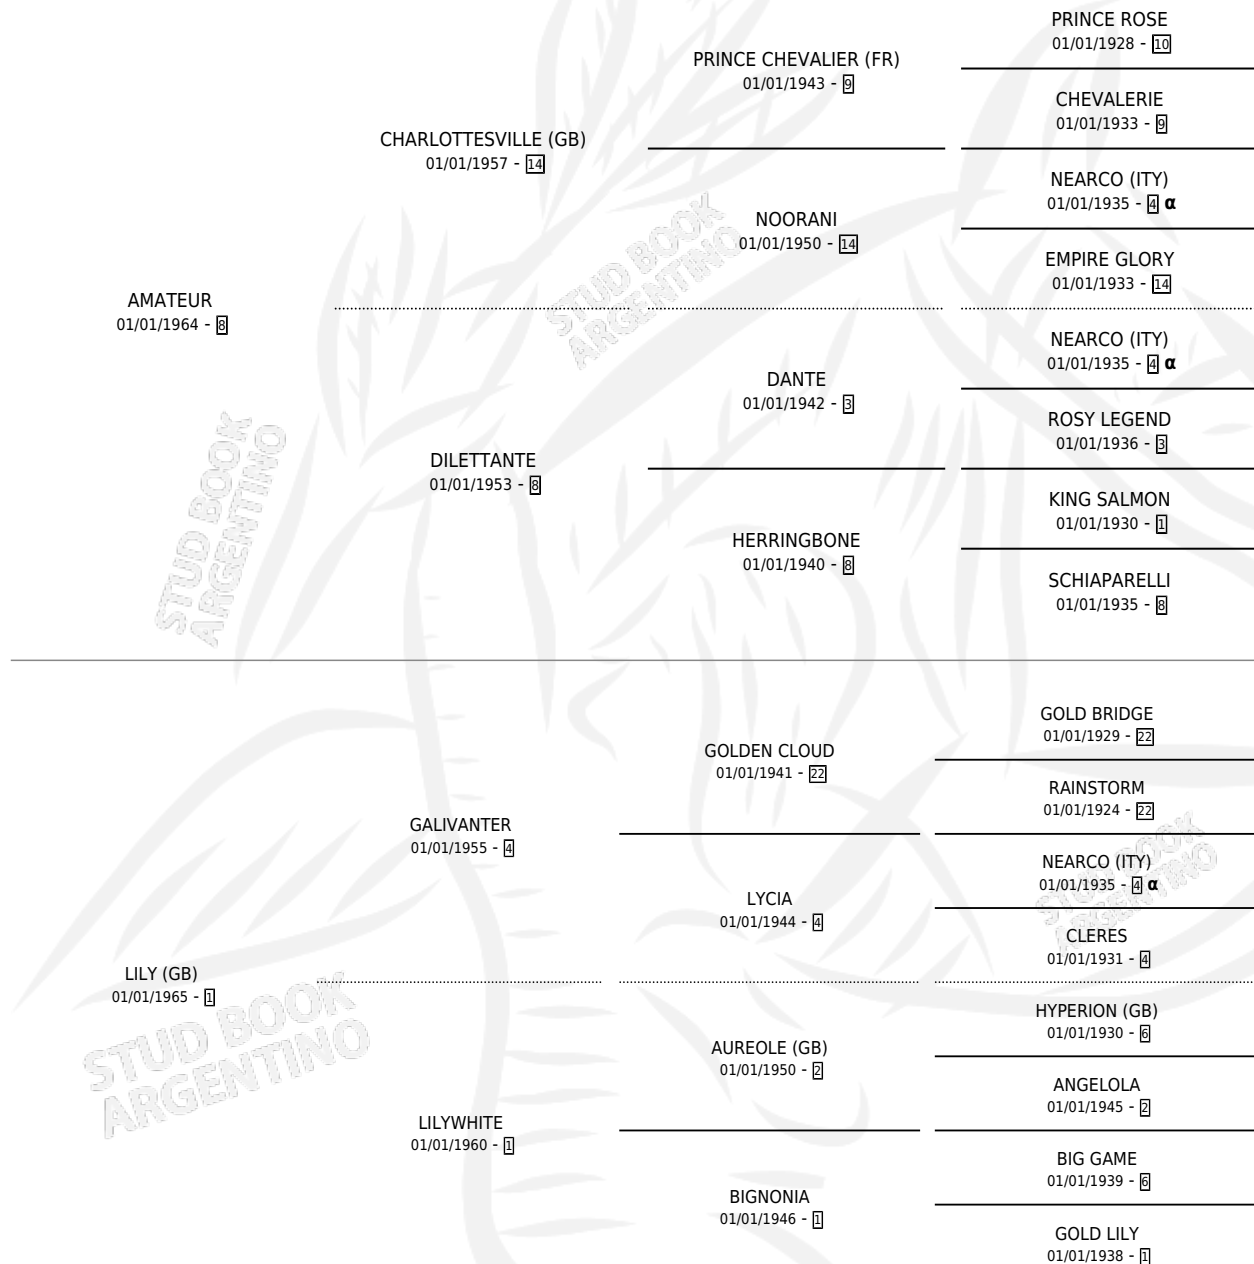

LILYTA

por AMATEUR y LILY (GB) por GALIVANTER

Argentina · Hembra · Alazan · SP · 01/01/1972
Familia 1-e · Volumen 28

ESTADO

TIPIFICACIÓN SANGUÍNEA	X
TIPIFICACIÓN POR ADN	X
PASAPORTE	X
IDENTIFICACIÓN POR MICROCHIP	X
REPRODUCTOR	✓

Lugar de nacimiento: Campo particular

Criador: Santa Ana

~

HIJOS

	MACHOS	HEMBRAS
5 NACIERON	4	1
1 CORRIERON	1	0

SIN ACTUACIONES

PEDIGREE

INBREEDING : α