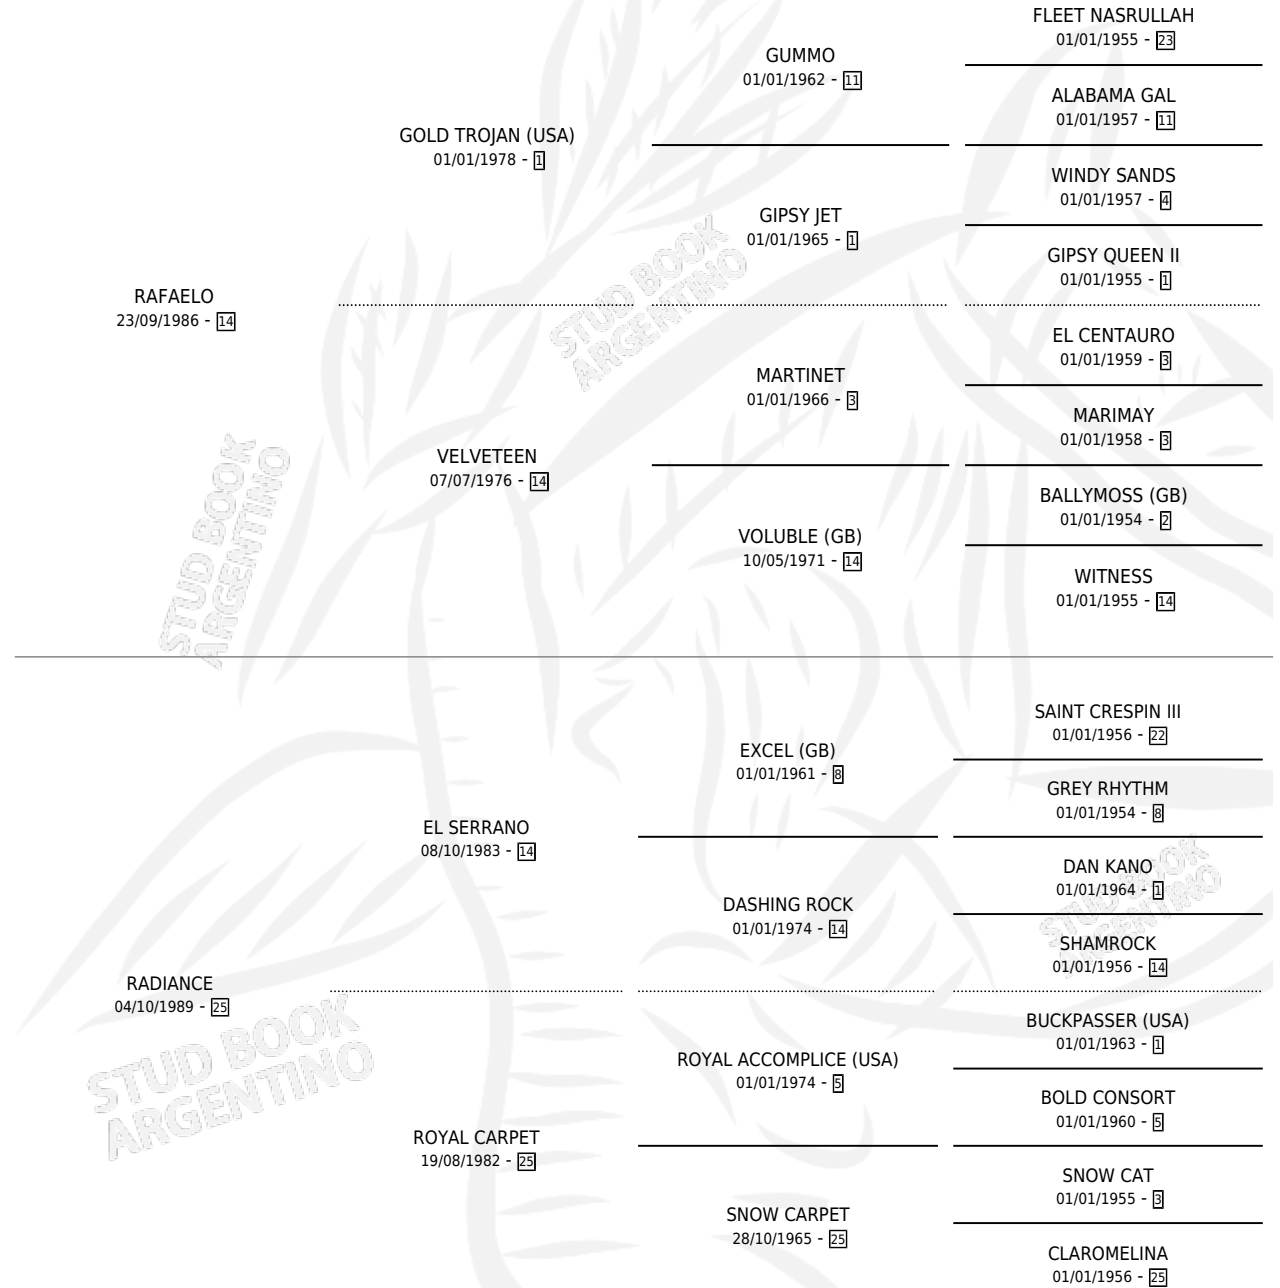

RADIANTE RAFAELA

por RAFAELO y RADIANCE por EL SERRANO

Argentina · Hembra · Zaino · SP · 23/09/1995
Familia 25 · Volumen 35

ESTADO

TIPIFICACIÓN SANGUÍNEA	X
TIPIFICACIÓN POR ADN	X
PASAPORTE	X
IDENTIFICACIÓN POR MICROCHIP	X
REPRODUCTOR	X

Lugar de nacimiento: Pequeña Lia

Criador: Sin dato

PEDIGREE