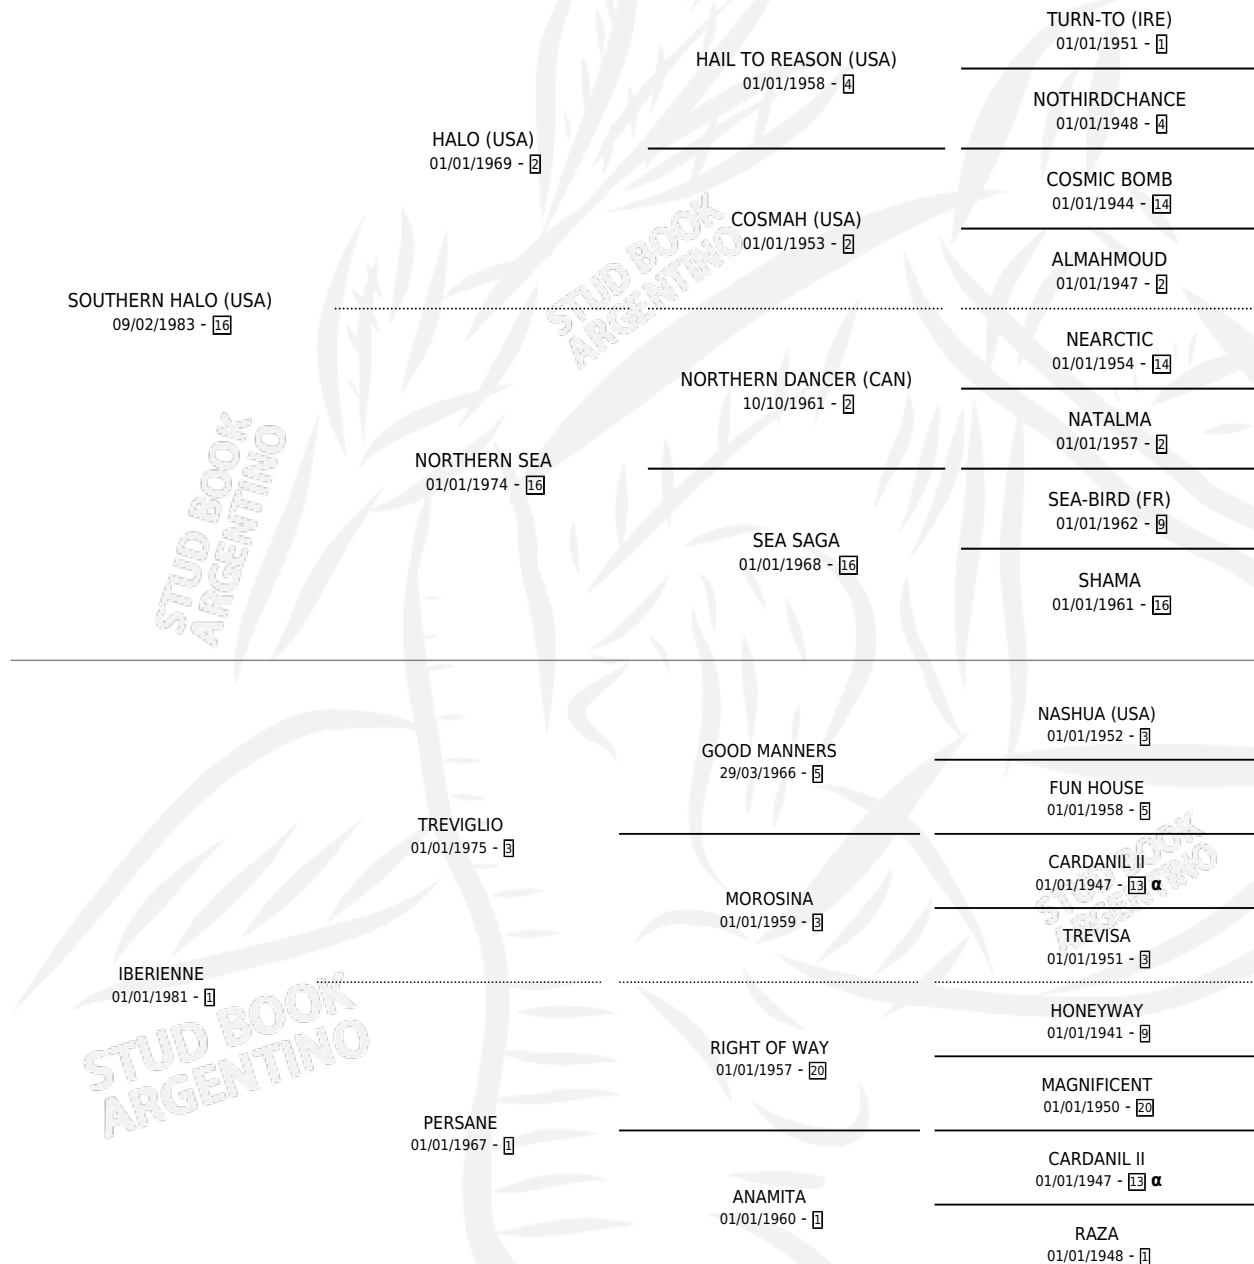

IBERIQUE

por SOUTHERN HALO (USA) y IBERIENNE por TREVIGLIO

Argentina · Macho · Alazan · SP · 06/11/1995
Familia 1-e · Volumen 35

ESTADO

TIPIFICACIÓN SANGUÍNEA	✓
TIPIFICACIÓN POR ADN	✓
PASAPORTE	X
IDENTIFICACIÓN POR MICROCHIP	X
REPRODUCTOR	✓

Lugar de nacimiento: La Quebrada
Criador: La Quebrada

~

HIJOS

	MACHOS	HEMBRAS
131 NACIERON	58	73
87 CORRIERON	41	46
52 GANARON	28	24
2 GANADORES CL	0 GANADORES GR	0 GANADORES G1

PEDIGREE

INBREEDING : α