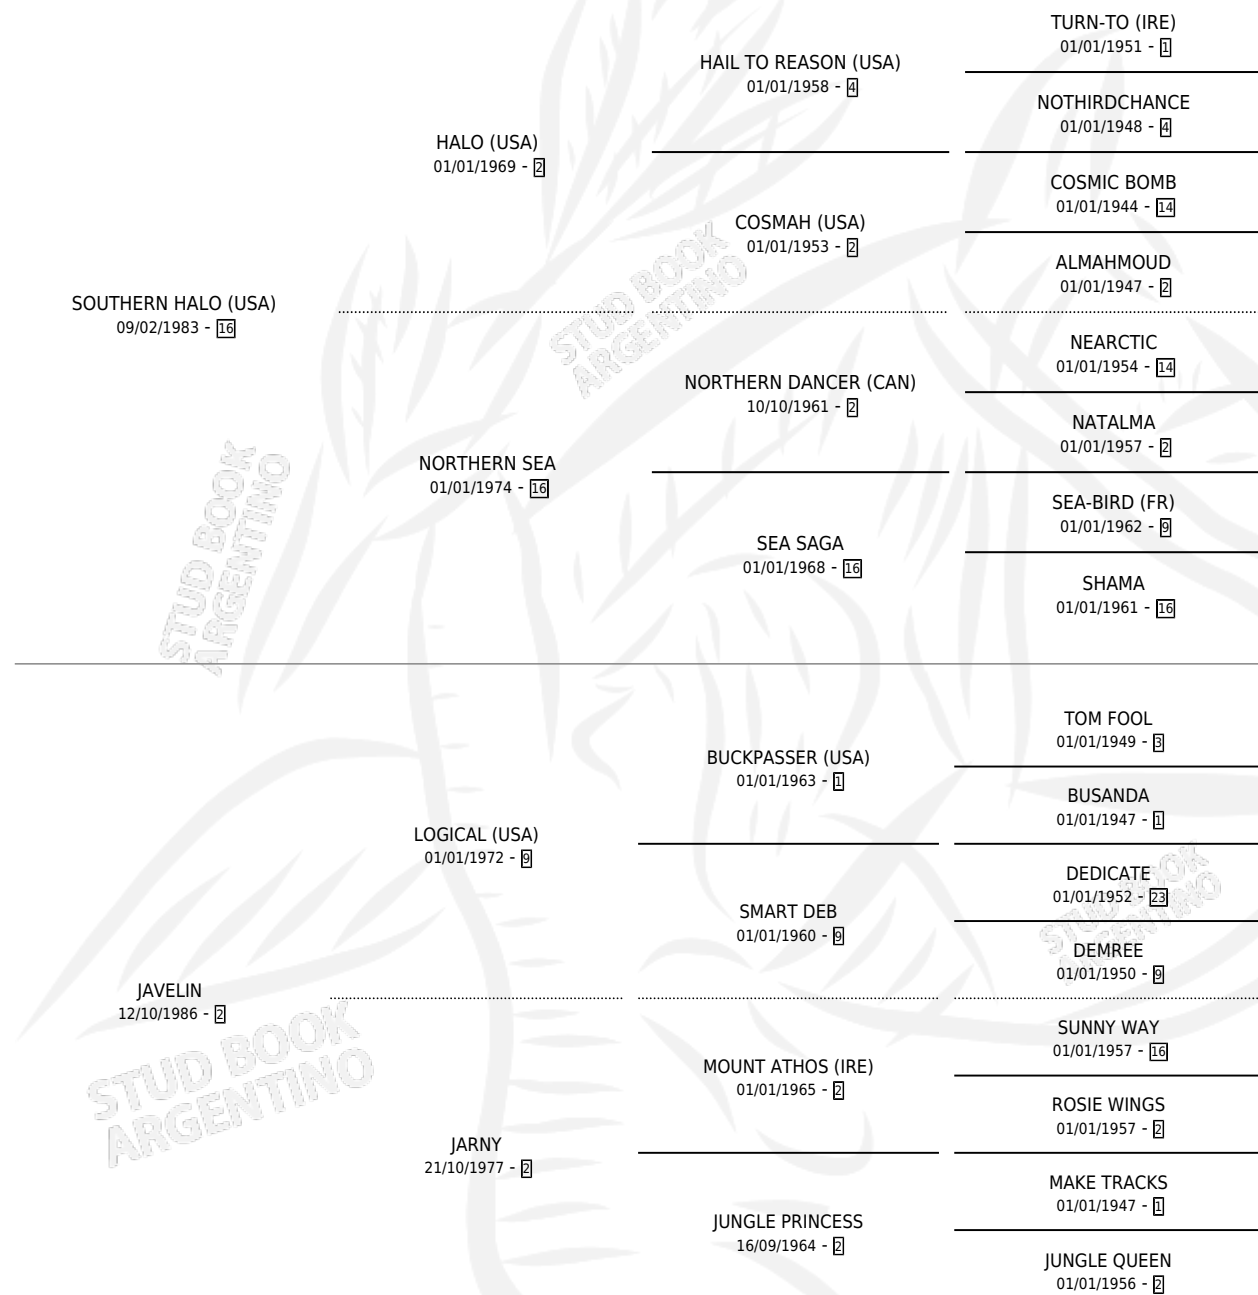

JOIN UP

por **SOUTHERN HALO (USA)** y **JAVELIN** por **LOGICAL (USA)**

Argentina · Hembra · Zaino Doradillo · SP · 16/11/1995
Familia 2-g · Volumen 35

ESTADO

TIPIFICACIÓN SANGUÍNEA	✓
TIPIFICACIÓN POR ADN	X
PASAPORTE	X
IDENTIFICACIÓN POR MICROCHIP	X
REPRODUCTOR	X

Lugar de nacimiento: La Quebrada

Criador: La Quebrada

PEDIGREE

CAMPAÑA

Solo carreras oficiales de Argentina

POR EDAD

EDAD	CC	1°	2°	3°	4°	5°	NP	CLC	CLG	CLCG1	CLGG1	IMPORTE	GANANCIA / CC
3 AÑOS	4	3	0	1	0	0	0	0	0	0	0	\$26,559	\$6,640
TOTALES	4	3	0	1	0	0	0	0	0	0	0	\$26,559	\$6,640
%		75.0%	0.0%	25.0%	0.0%	0.0%	0.0%	0.0%	0.0%	0.0%	0.0%		