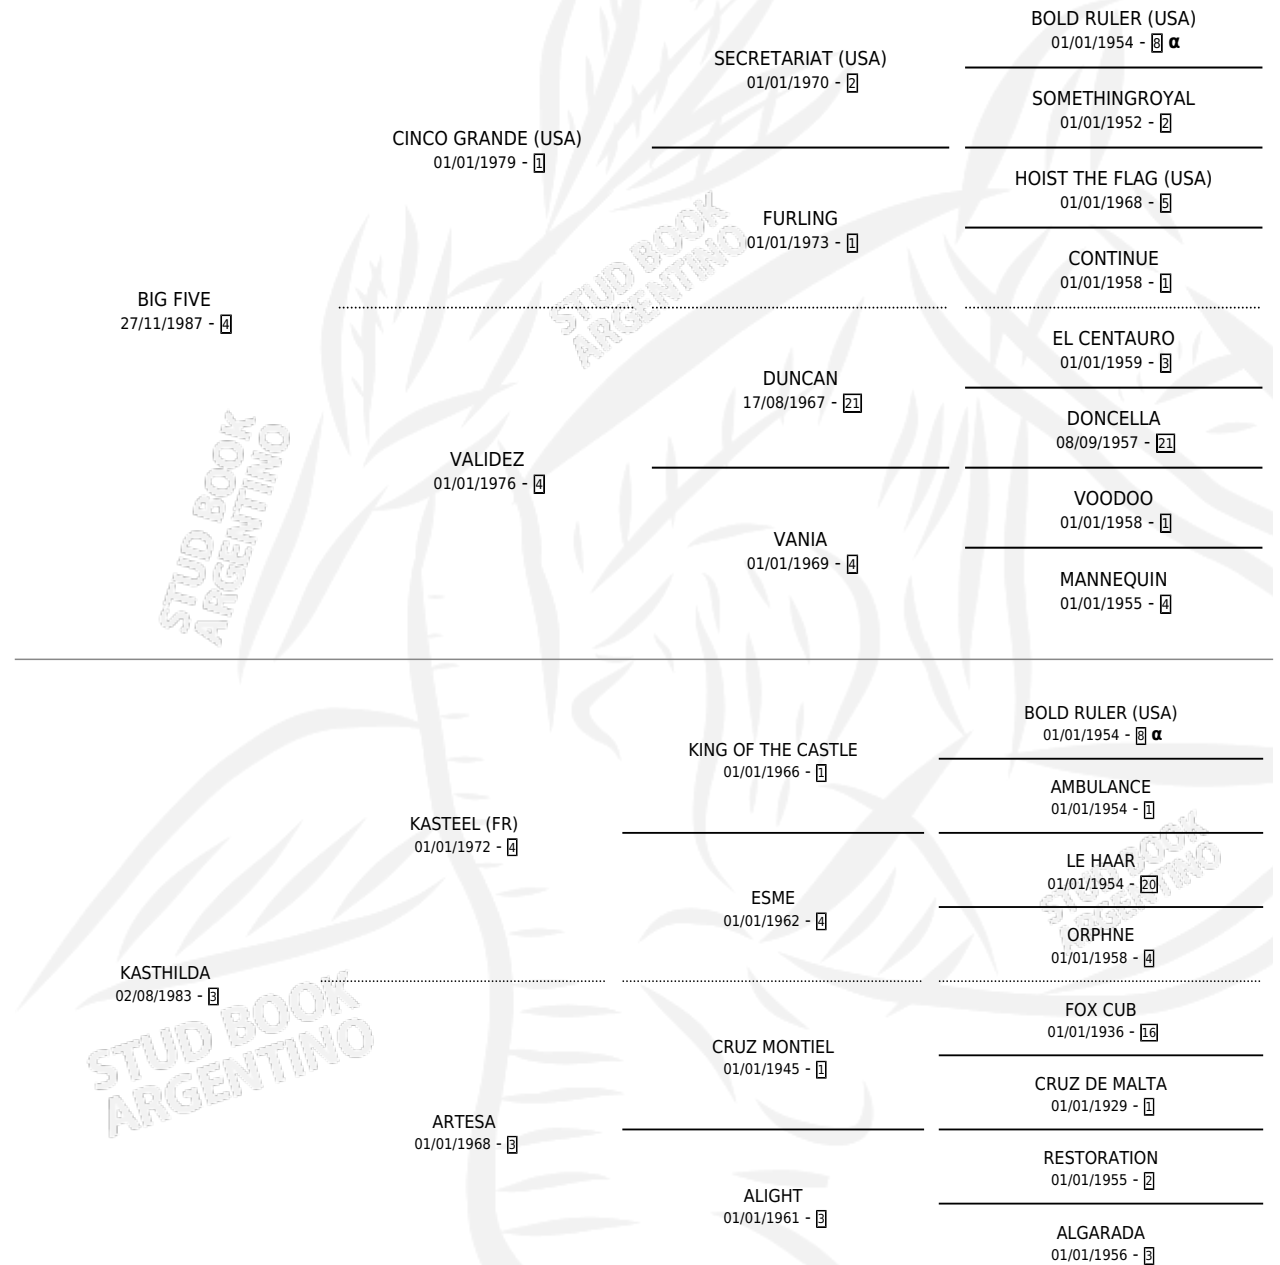

# BIG ROBERTA

por **BIG FIVE** y **KASTHILDA** por **KASTEEL (FR)**

Argentina · Hembra · Zaino Doradillo · SP · 25/08/1995  
Familia 3-d · Volumen 35

## ESTADO

TIPIFICACIÓN SANGUÍNEA	X
TIPIFICACIÓN POR ADN	X
PASAPORTE	X
IDENTIFICACIÓN POR MICROCHIP	X
REPRODUCTOR	X

**Lugar de nacimiento:** Robertino

**Criador:** Sin dato

## PEDIGREE

INBREEDING : α