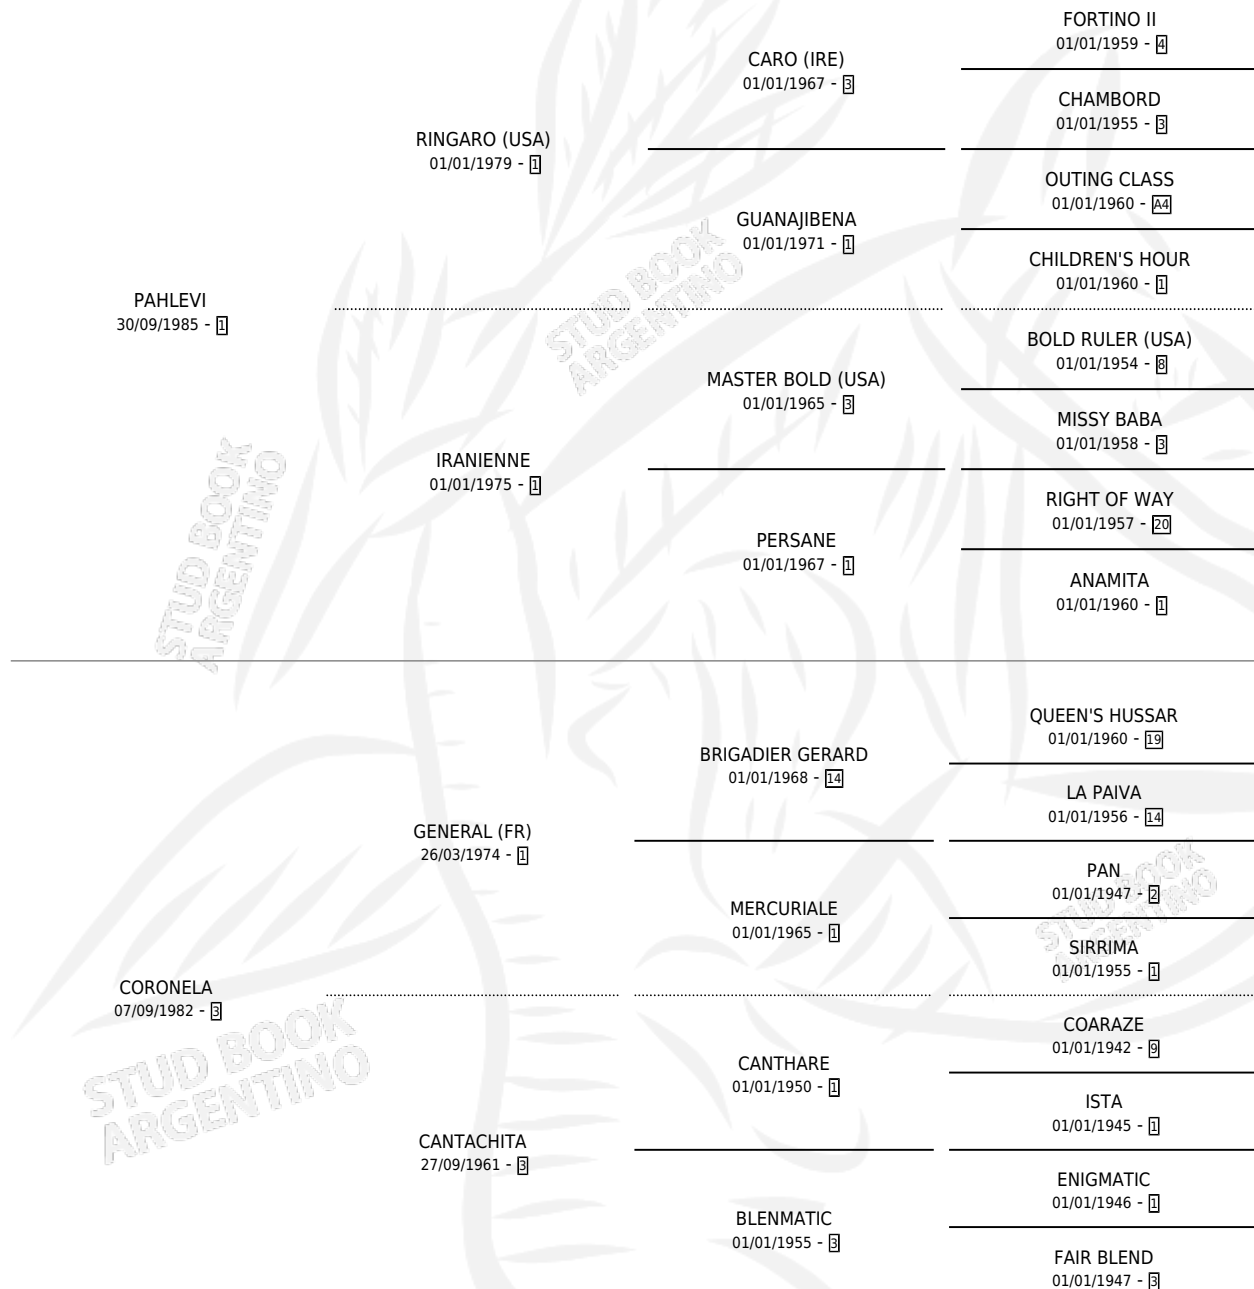

GENERALA JOSEFA

por PAHLEVI y CORONELA por GENERAL (FR)

Argentina · Hembra · Zaino · SP · 23/11/1995
Familia 3-e · Volumen 35

ESTADO

TIPIFICACIÓN SANGUÍNEA	X
TIPIFICACIÓN POR ADN	X
PASAPORTE	X
IDENTIFICACIÓN POR MICROCHIP	X
REPRODUCTOR	✓

Lugar de nacimiento: Los Ñanduces

Criador: Sin dato

PEDIGREE

S

mientos 0 / Efectividad 0.00%

PADRILLO

PRODUCTO

CRIADOR