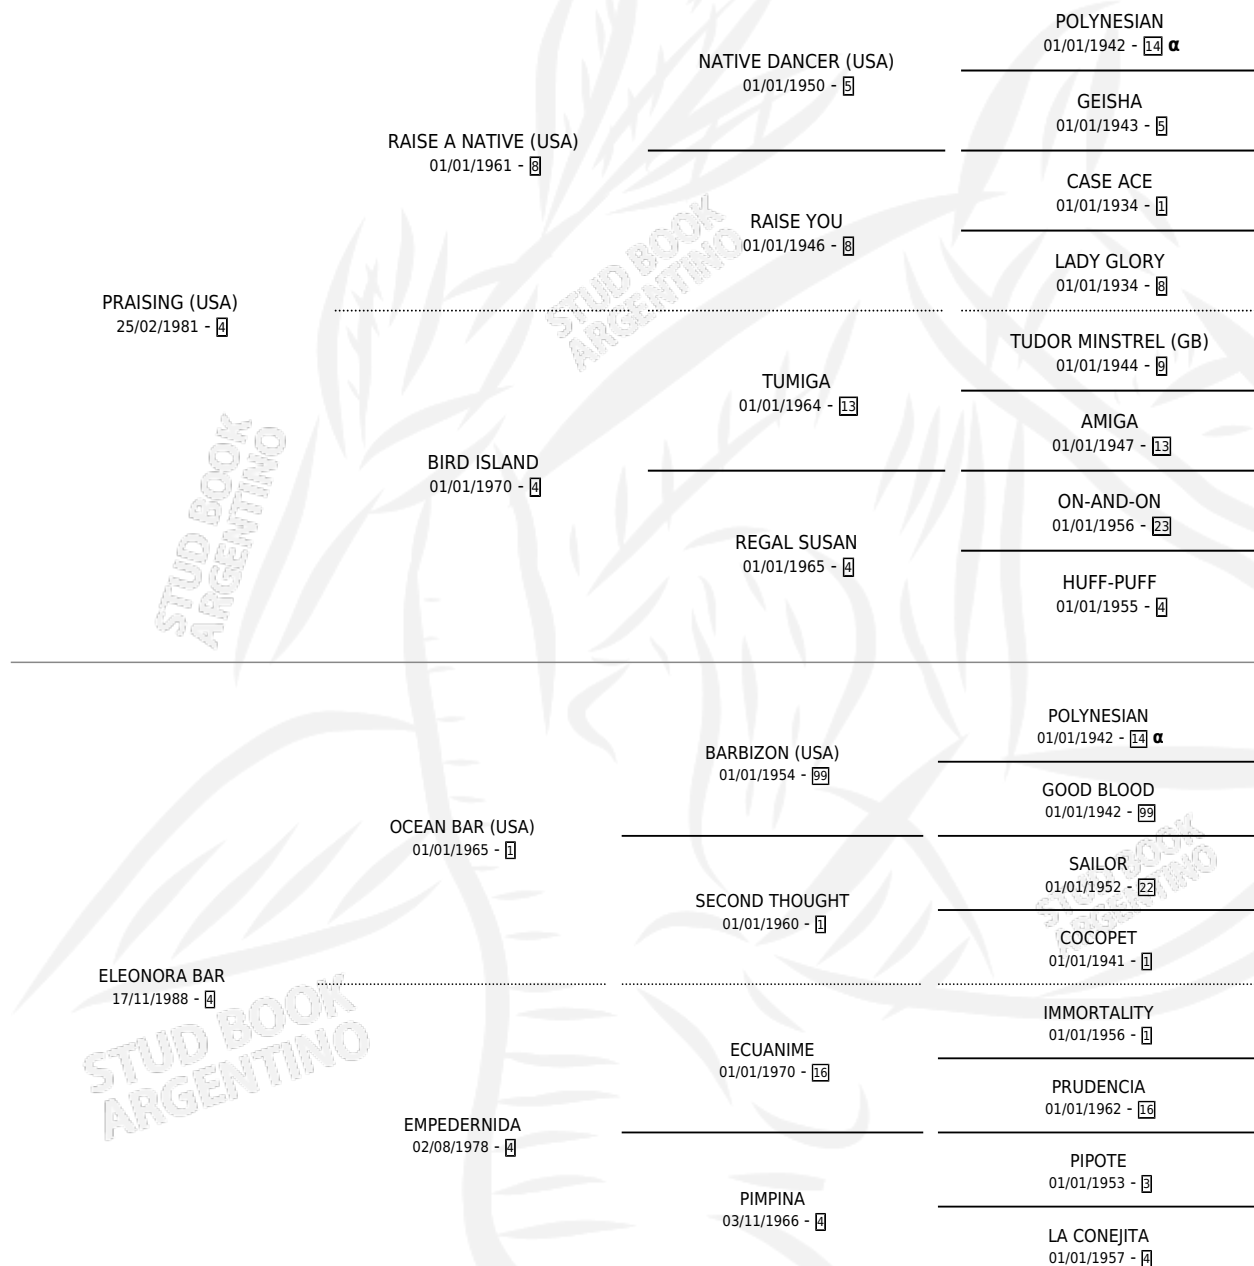

# CHEVAL DE COURSE

por **PRAISING (USA)** y **ELEONORA BAR** por **OCEAN BAR (USA)**

Argentina · Macho · Alazan Tostado · SP · 28/09/1995  
Familia 4-p · Volumen 35

## ESTADO

TIPIFICACIÓN SANGUÍNEA	X
TIPIFICACIÓN POR ADN	X
PASAPORTE	X
IDENTIFICACIÓN POR MICROCHIP	X
REPRODUCTOR	X

**Lugar de nacimiento:** Los Olivos

**Criador:** Sin dato

## PEDIGREE

INBREEDING : α