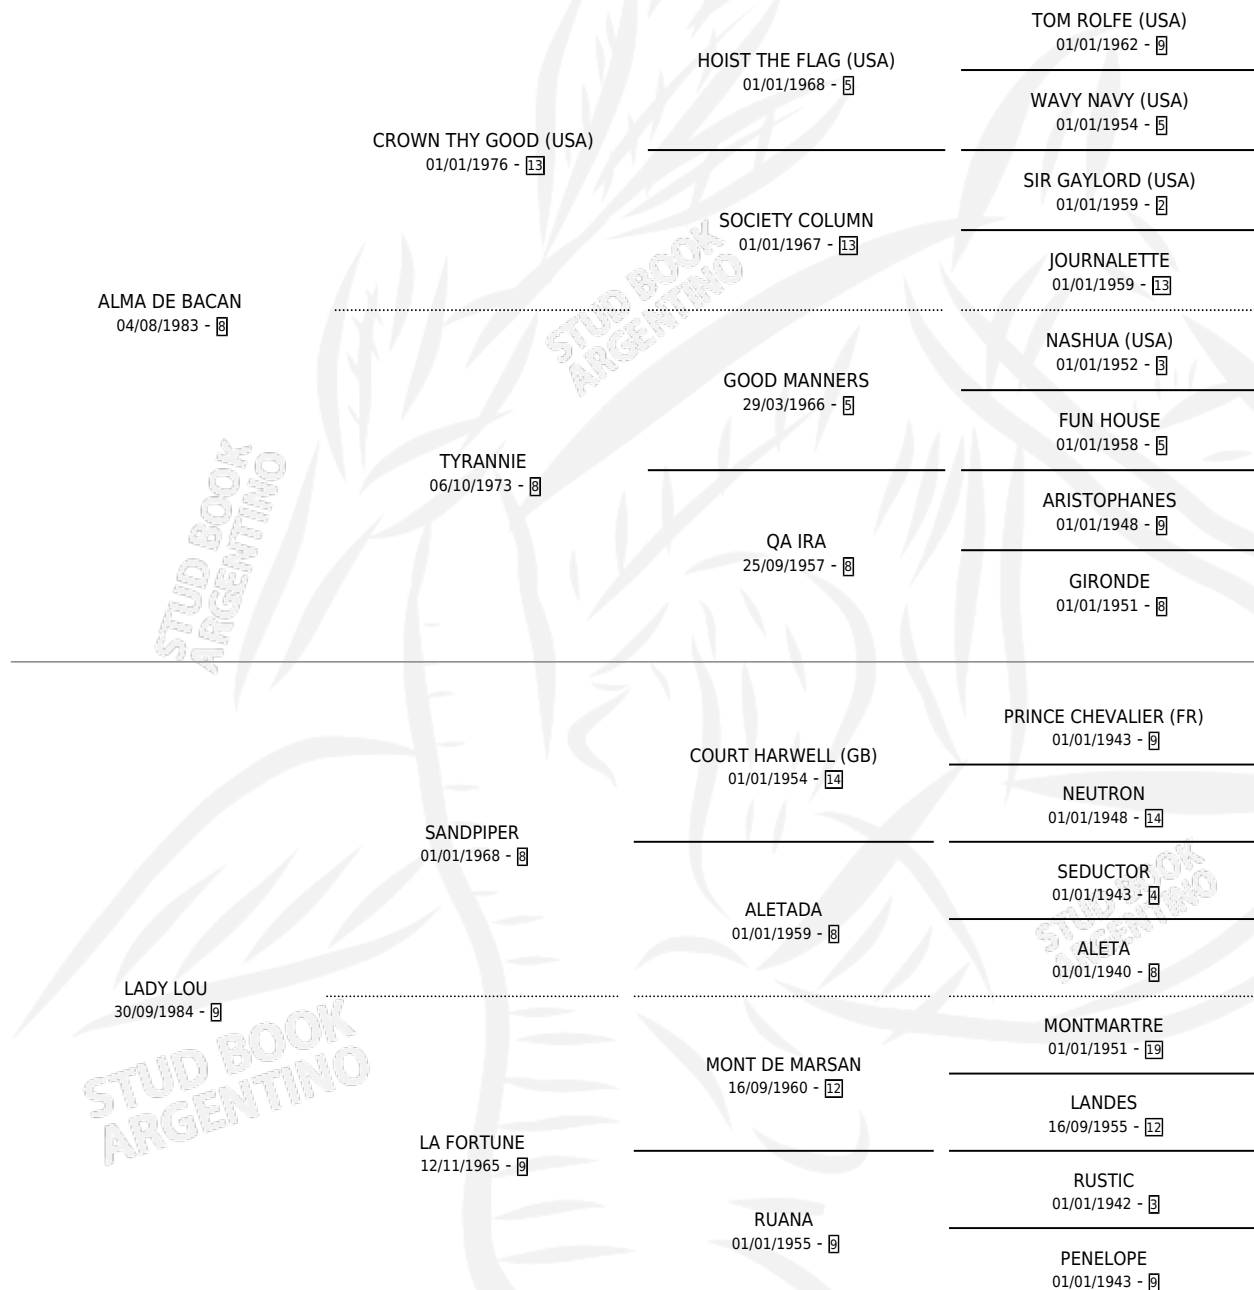

LORD LOUIE

por ALMA DE BACAN y LADY LOU por SANDPIPER

Argentina · Macho · Zaino · SP · 02/11/1995
Familia 9-f · Volumen 35

ESTADO

TIPIFICACIÓN SANGUÍNEA	✓
TIPIFICACIÓN POR ADN	✓
PASAPORTE	X
IDENTIFICACIÓN POR MICROCHIP	X
REPRODUCTOR	✓

Lugar de nacimiento: La Fortuna

Criador: Sin dato

~

HIJOS

	MACHOS	HEMBRAS
15 NACIERON	7	8
SIN ACTUACIONES		

PEDIGREE

SERVICIOS PADRILLO

TEMPORADA	HARAS	SERVICIO	NAC.	EFFECTIVIDAD
2002	LA FORTUNA	11	0	0.00 %
2001	LA FORTUNA	9	6	66.67 %
2000	LA FORTUNA	13	3	23.08 %
1999	LA FORTUNA	13	6	46.15 %
1998	LA FORTUNA	1	0	0.00 %

LORD LOUIE

Datos oficiales del Stud Book Argentino

Documento generado el 12/05/2026

studbook.org.ar