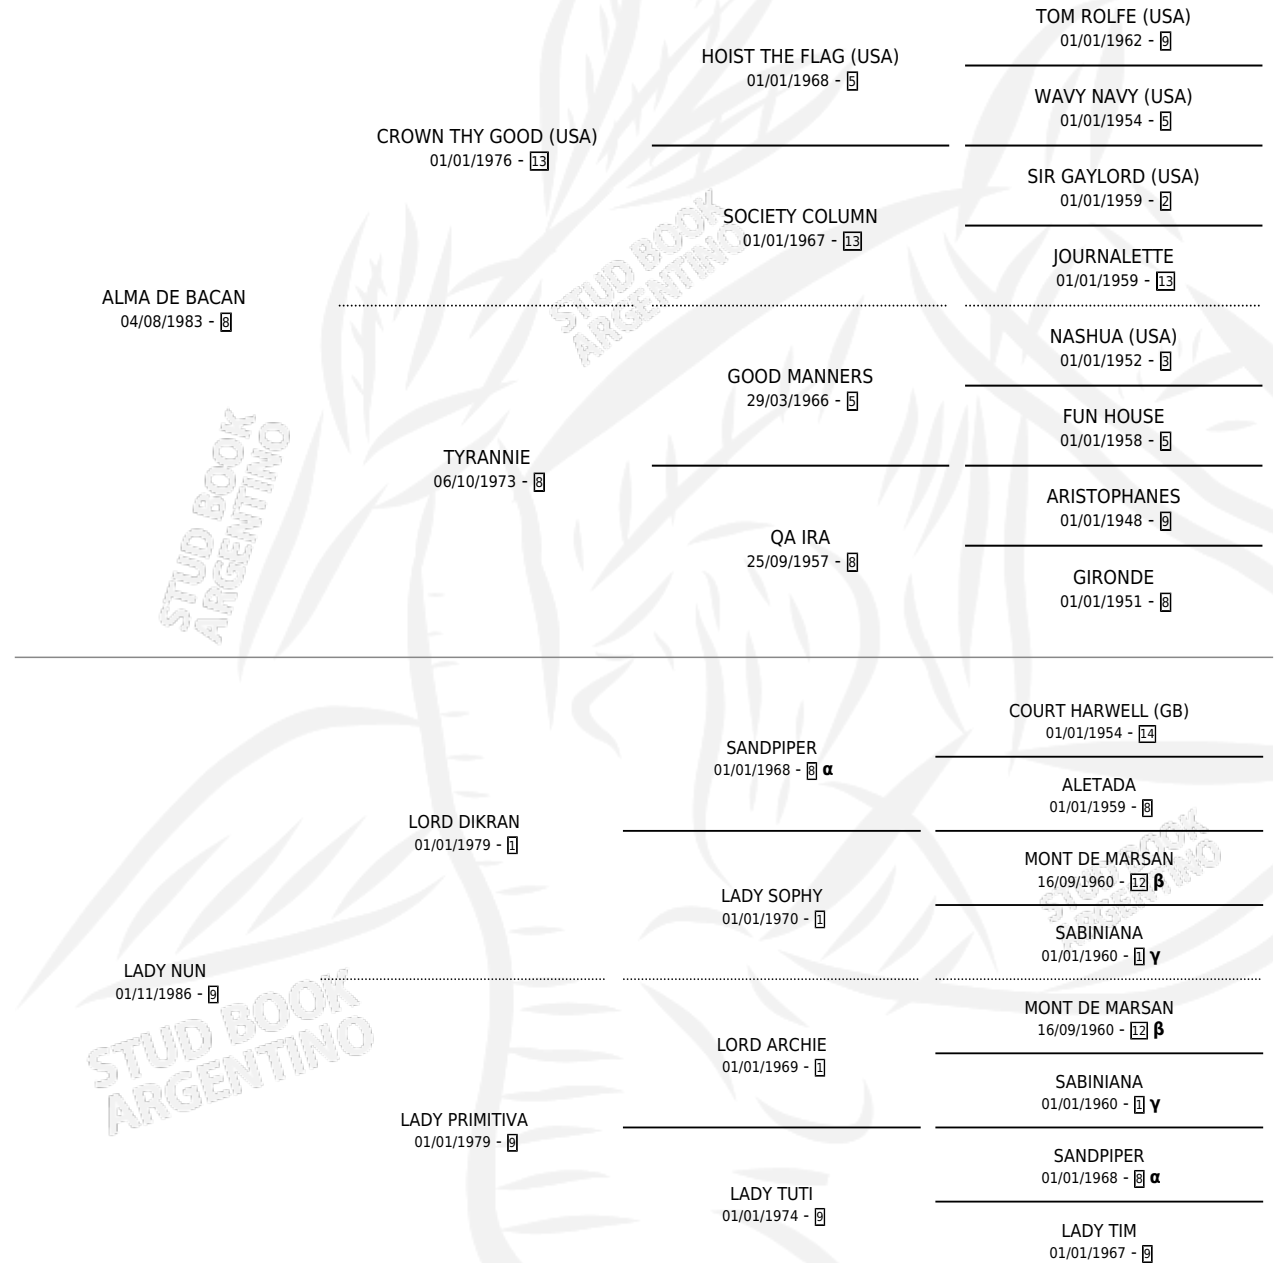

LORD CURA

por ALMA DE BACAN y LADY NUN por LORD DIKRAN

Argentina · Macho · Alazan · SP · 04/11/1995
Familia 9-f · Volumen 35

ESTADO

TIPIFICACIÓN SANGUÍNEA	X
TIPIFICACIÓN POR ADN	X
PASAPORTE	X
IDENTIFICACIÓN POR MICROCHIP	X
REPRODUCTOR	X

Lugar de nacimiento: La Fortuna

Criador: Sin dato

PEDIGREE

INBREEDING : α, β, γ

LORD CURA

Datos oficiales del Stud Book Argentino

Documento generado el 12/06/2026

studbook.org.ar