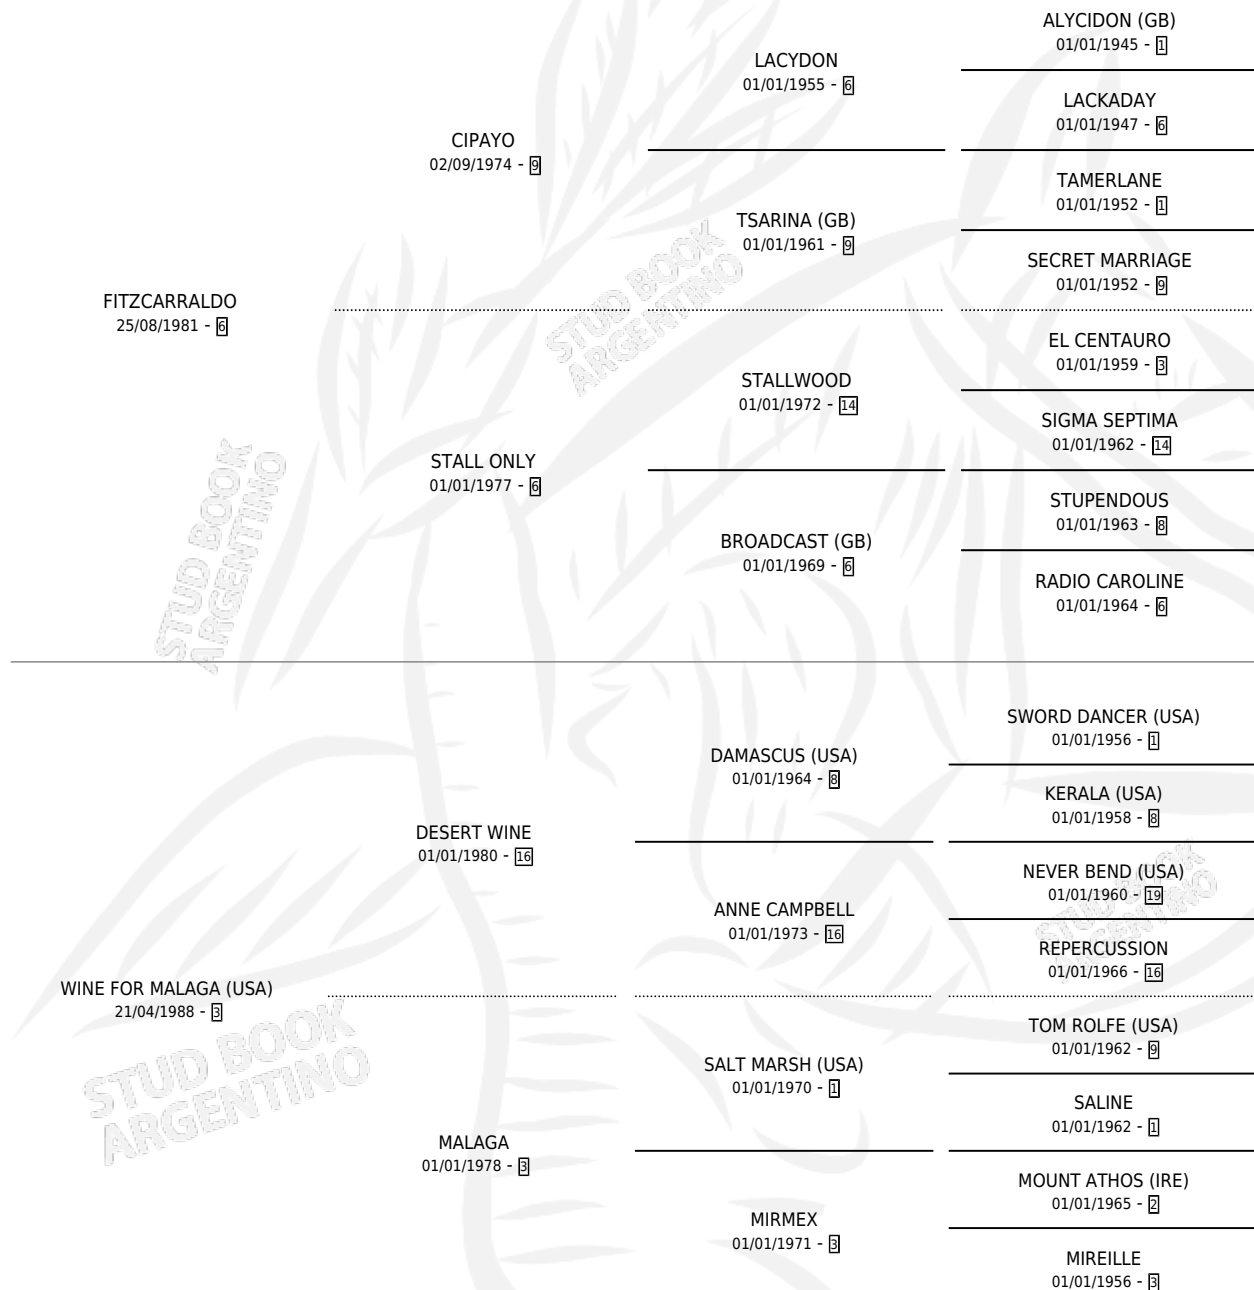

BRINDIS FITZ

por FITZCARRALDO y WINE FOR MALAGA (USA) por
DESERT WINE

Argentina · Macho · Alazan · SP · 21/11/1995
Familia 3-h · Volumen 35

ESTADO

TIPIFICACIÓN SANGUÍNEA	X
TIPIFICACIÓN POR ADN	X
PASAPORTE	X
IDENTIFICACIÓN POR MICROCHIP	X
REPRODUCTOR	X

Lugar de nacimiento: Firmamento

Criador: Firmamento

PEDIGREE

CAMPAÑA

Solo carreras oficiales de Argentina

POR EDAD

EDAD	CC	1°	2°	3°	4°	5°	NP	CLC	CLG	CLCG1	CLGG1	IMPORTE	GANANCIA / CC
3 AÑOS	3	1	0	0	0	0	2	0	0	0	0	\$8,970	\$2,990
4 AÑOS	1	0	0	0	0	0	1	0	0	0	0	\$0	\$0
TOTALES	4	1	0	0	0	0	3	0	0	0	0	\$8,970	\$2,243
%		25.0%	0.0%	0.0%	0.0%	0.0%	75.0%	0.0%	0.0%	0.0%	0.0%		