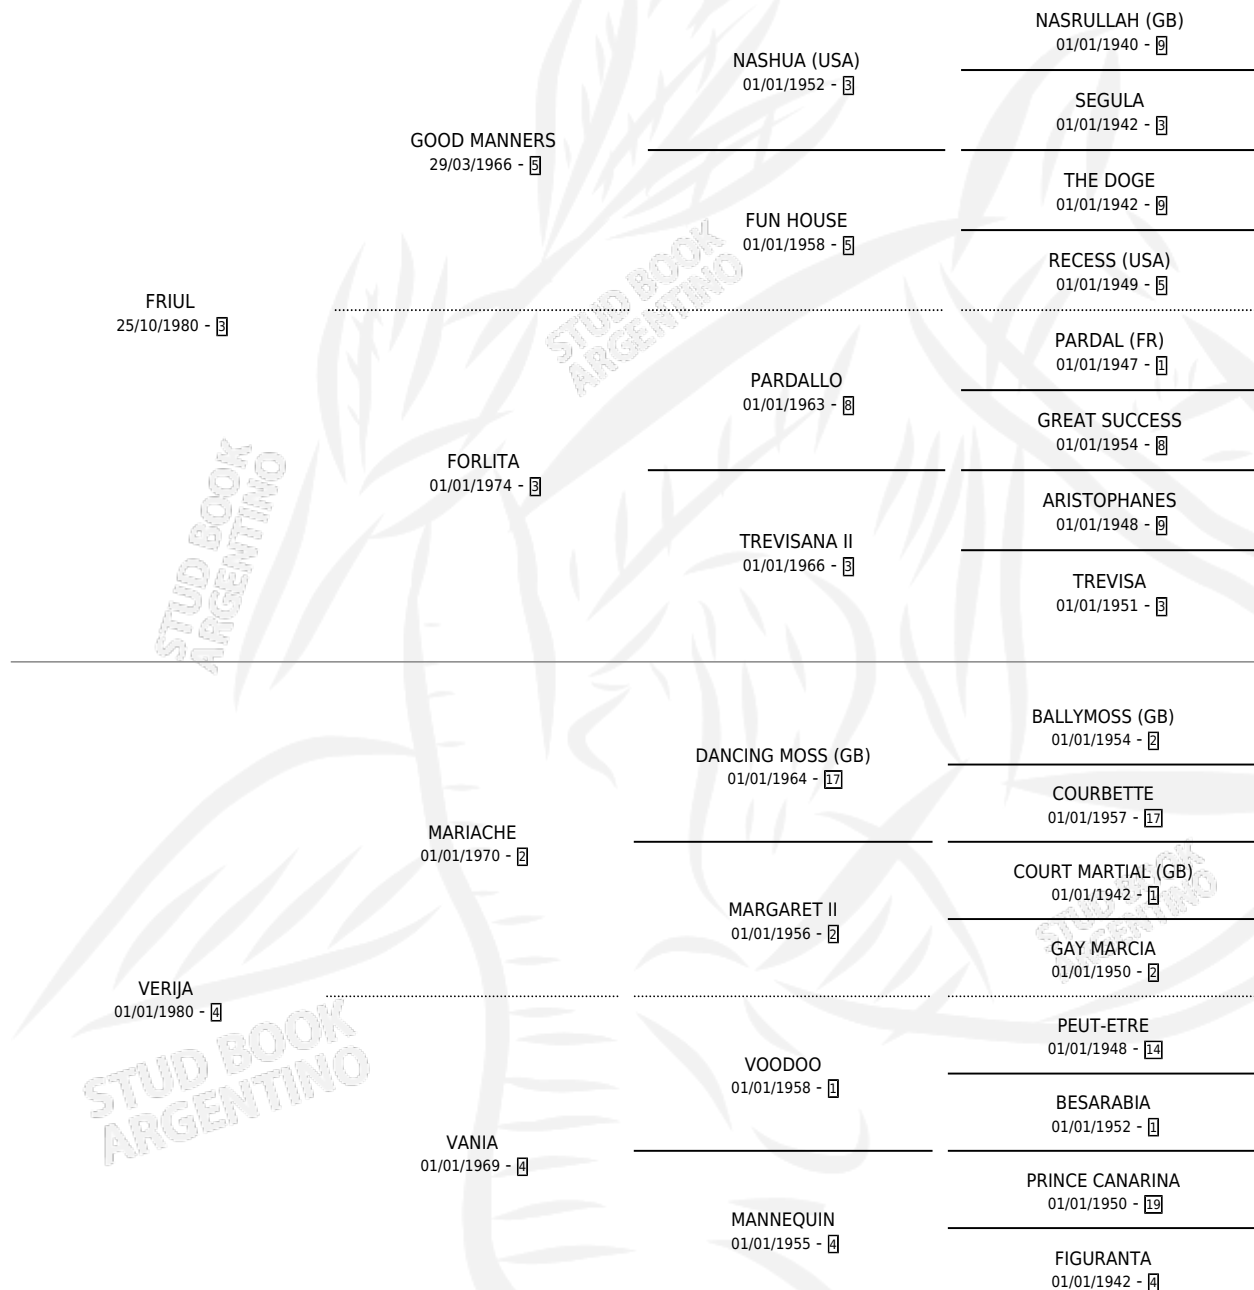

VER FRIUL

por FRIUL y VERIJA por MARIACHE

Argentina · Macho · Alazan · SP · 18/08/1995
Familia 4-k · Volumen 35

ESTADO

TIPIFICACIÓN SANGUÍNEA	✓
TIPIFICACIÓN POR ADN	X
PASAPORTE	X
IDENTIFICACIÓN POR MICROCHIP	X
REPRODUCTOR	X

Lugar de nacimiento: Cosa Nostra

Criador: Sin dato

PEDIGREE

EXPORTACIÓN / IMPORTACIÓN

FECHA	MOVIMIENTO	PAÍS
01/09/2001	IMPORTADO	PARAGUAY
23/07/1997	EXPORTADO	PARAGUAY

~

CAMPAÑA

Solo carreras oficiales de Argentina