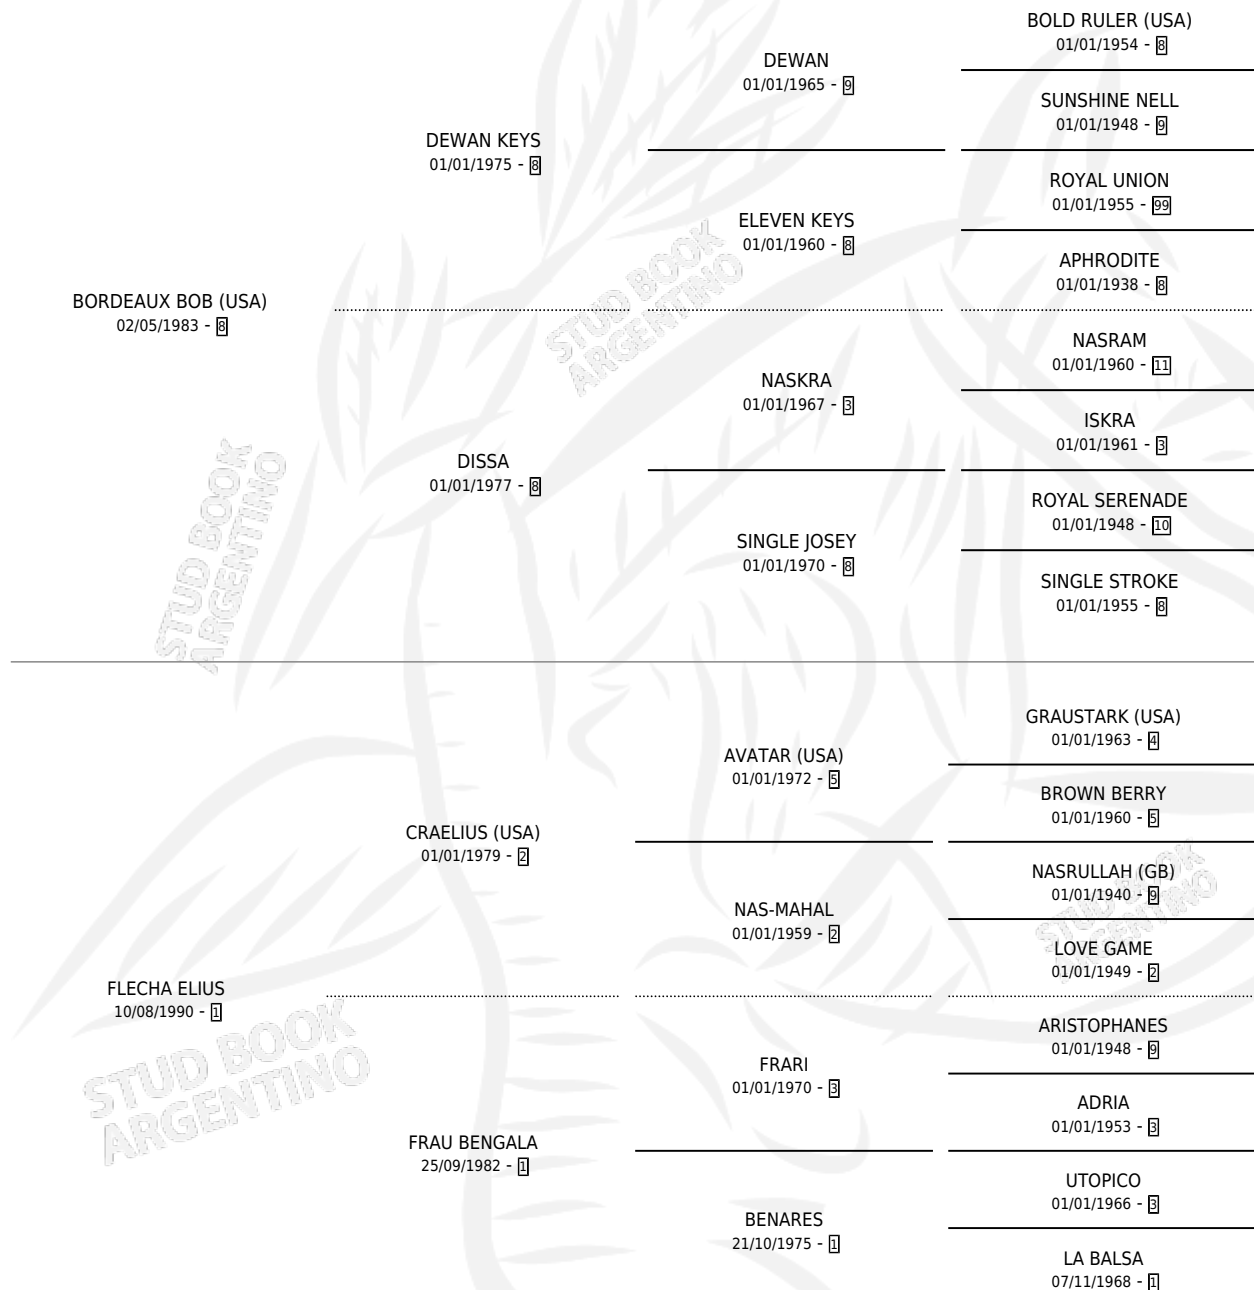

VENGA BOB

por **BORDEAUX BOB (USA)** y **FLECHA ELIUS** por **CRAELIUS (USA)**

Argentina · Hembra · Zaino Doradillo · SP · 05/11/1995
Familia 1-w · Volumen 35

ESTADO

TIPIFICACIÓN SANGUÍNEA	✓
TIPIFICACIÓN POR ADN	X
PASAPORTE	X
IDENTIFICACIÓN POR MICROCHIP	X
REPRODUCTOR	✓

Lugar de nacimiento: San Rafael del Reparo
Criador: Sin dato

~

HIJOS

	MACHOS	HEMBRAS
1 NACIERON	0	1
1 CORRIERON	0	1

SIN ACTUACIONES

PEDIGREE

CAMPAÑA

Solo carreras oficiales de Argentina