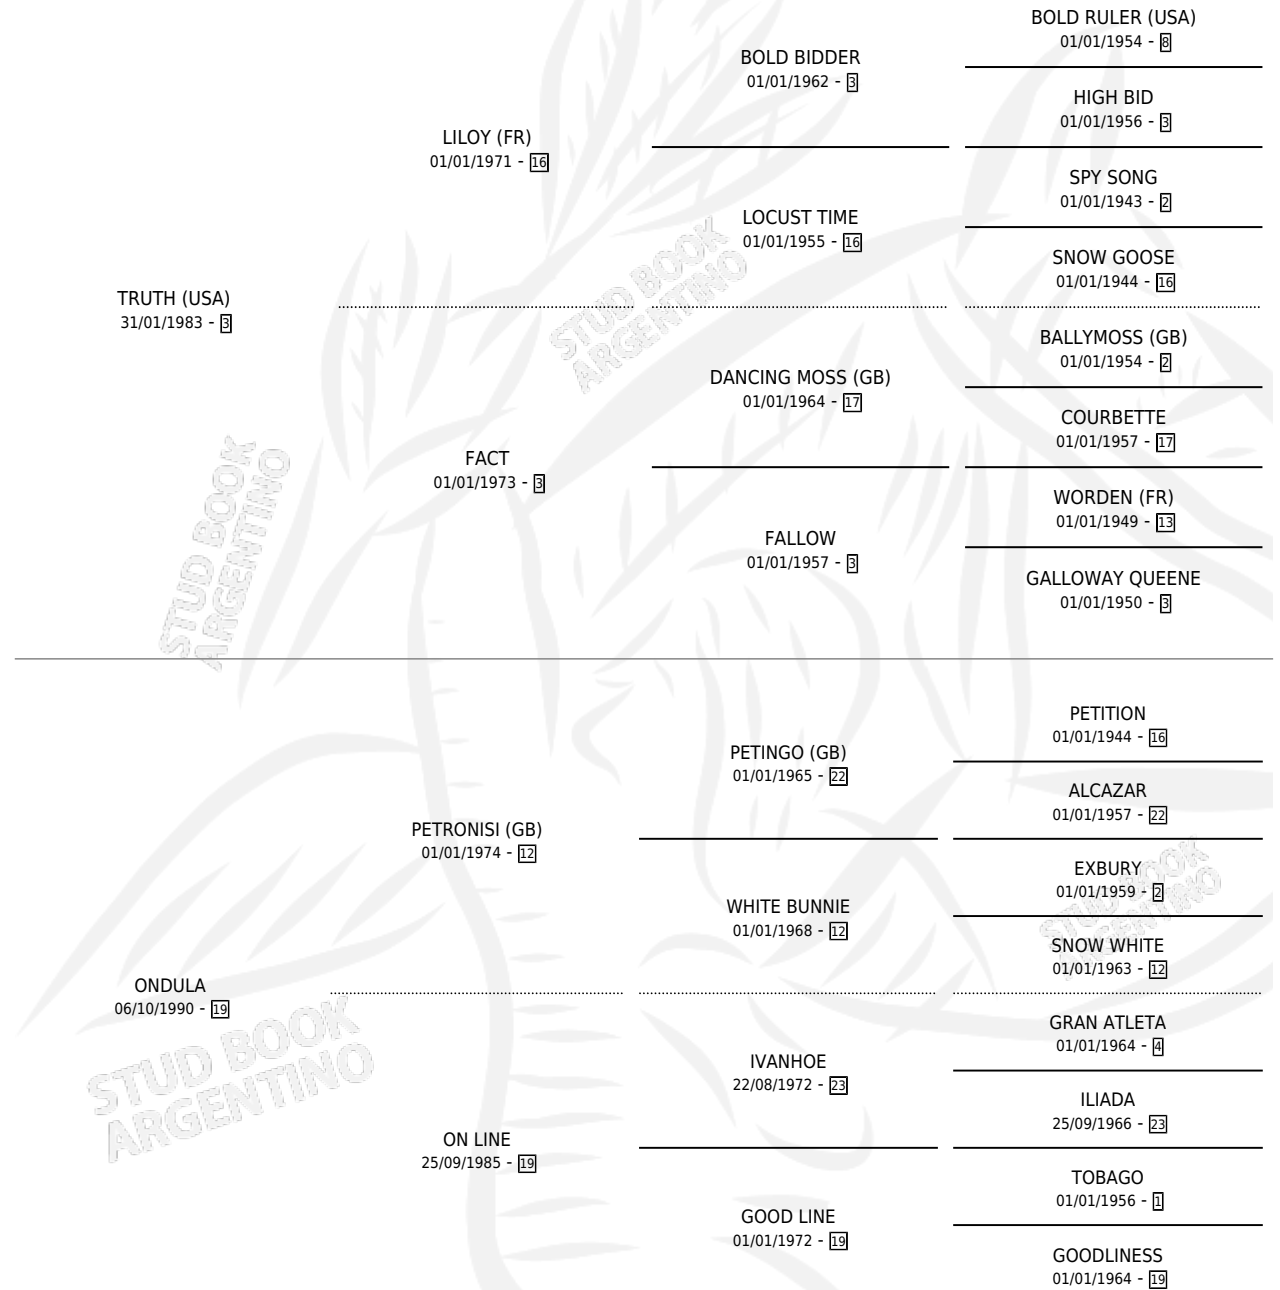

ON TRUTH

por TRUTH (USA) y ONDULA por PETRONISI (GB)

Argentina · Macho · Alazan · SP · 21/10/1995
Familia 19-c · Volumen 35

ESTADO

TIPIFICACIÓN SANGUÍNEA	X
TIPIFICACIÓN POR ADN	X
PASAPORTE	X
IDENTIFICACIÓN POR MICROCHIP	X
REPRODUCTOR	X

Lugar de nacimiento: Horizonte

Criador: El Horizonte Sca

PEDIGREE

CAMPAÑA

Solo carreras oficiales de Argentina

POR EDAD

EDAD	CC	1°	2°	3°	4°	5°	NP	CLC	CLG	CLCG1	CLGG1	IMPORTE	GANANCIA / CC
3 AÑOS	3	1	0	0	0	0	2	0	0	0	0	\$4,900	\$1,633
TOTALES	3	1	0	0	0	0	2	0	0	0	0	\$4,900	\$1,633
%		33.3%	0.0%	0.0%	0.0%	0.0%	66.7%	0.0%	0.0%	0.0%	0.0%		