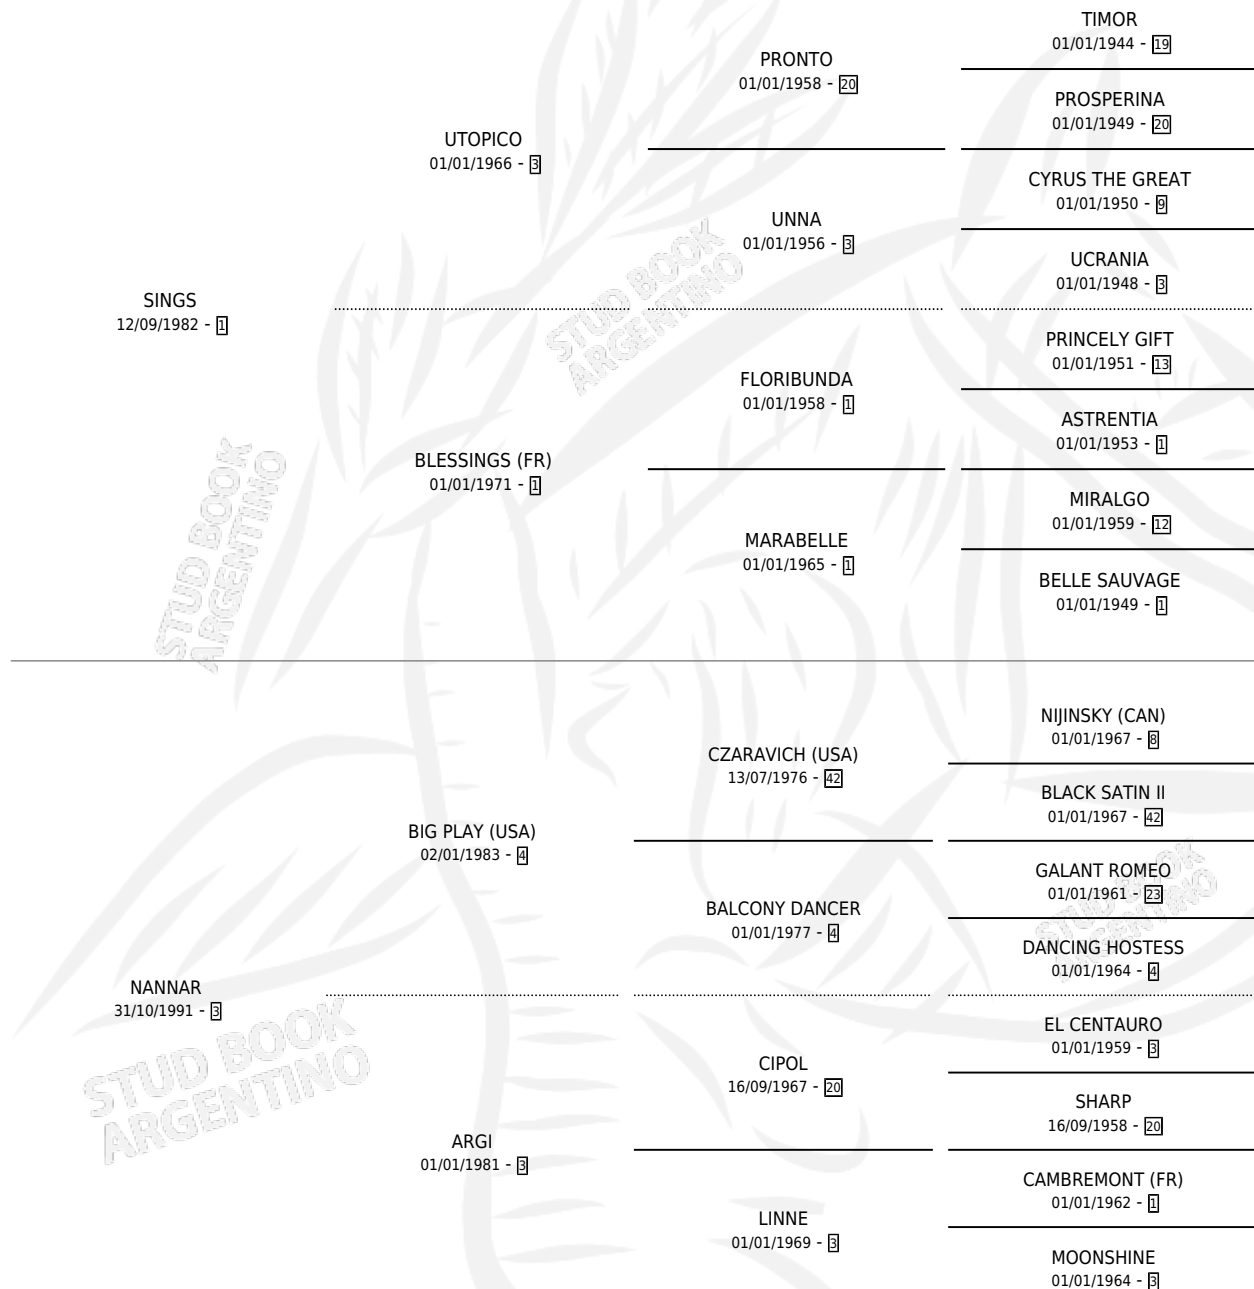

Lugar de nacimiento: Horizonte
Criador: El Horizonte Sca

~

HIJOS

	MACHOS	HEMBRAS
1 NACIERON	1	0

SIN ACTUACIONES

PEDIGREE

CAMPAÑA

Solo carreras oficiales de Argentina