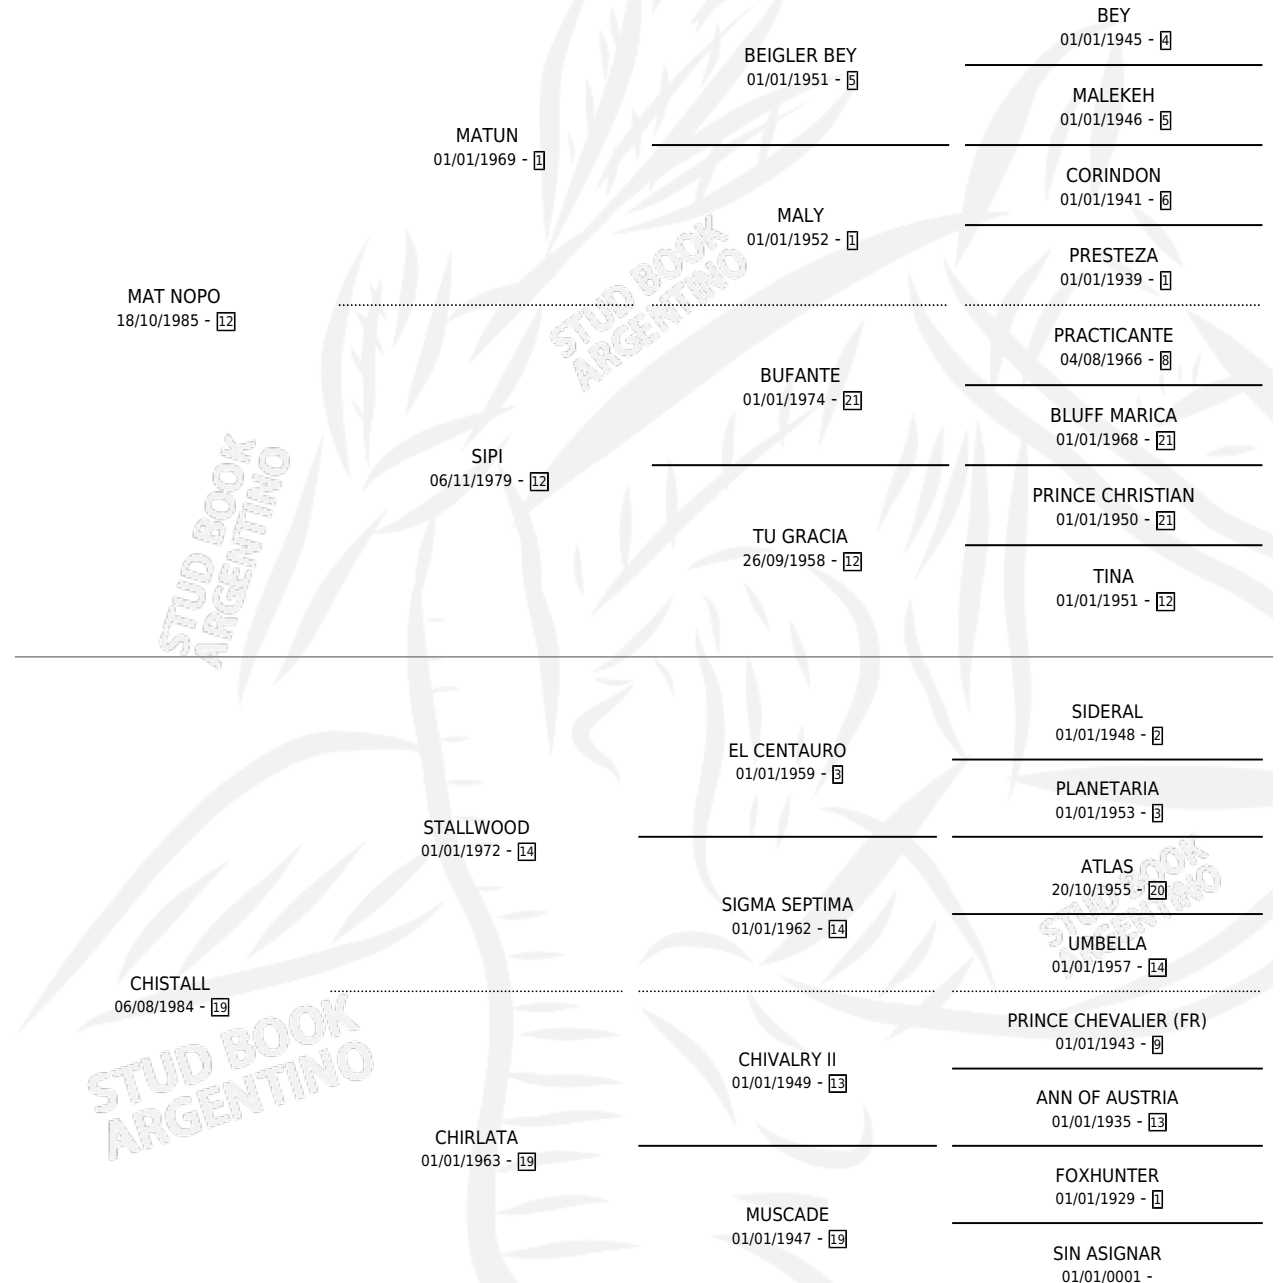

CHISMAT

por MAT NOPO y CHISTALL por STALLWOOD

Argentina · Hembra · Alazan · SP · 16/11/1995
Familia 19-c · Volumen 35

ESTADO

TIPIFICACIÓN SANGUÍNEA	X
TIPIFICACIÓN POR ADN	X
PASAPORTE	X
IDENTIFICACIÓN POR MICROCHIP	X
REPRODUCTOR	X

Lugar de nacimiento: El Brocal

Criador: Sin dato

PEDIGREE

CAMPAÑA

Solo carreras oficiales de Argentina

POR EDAD

EDAD	CC	1°	2°	3°	4°	5°	NP	CLC	CLG	CLCG1	CLGG1	IMPORTE	GANANCIA / CC
3 AÑOS	1	0	0	0	0	0	1	0	0	0	0	\$0	\$0
TOTALES	1	0	0	0	0	0	1	0	0	0	0	\$0	\$0
%		0.0%	0.0%	0.0%	0.0%	0.0%	100%	0.0%	0.0%	0.0%	0.0%		