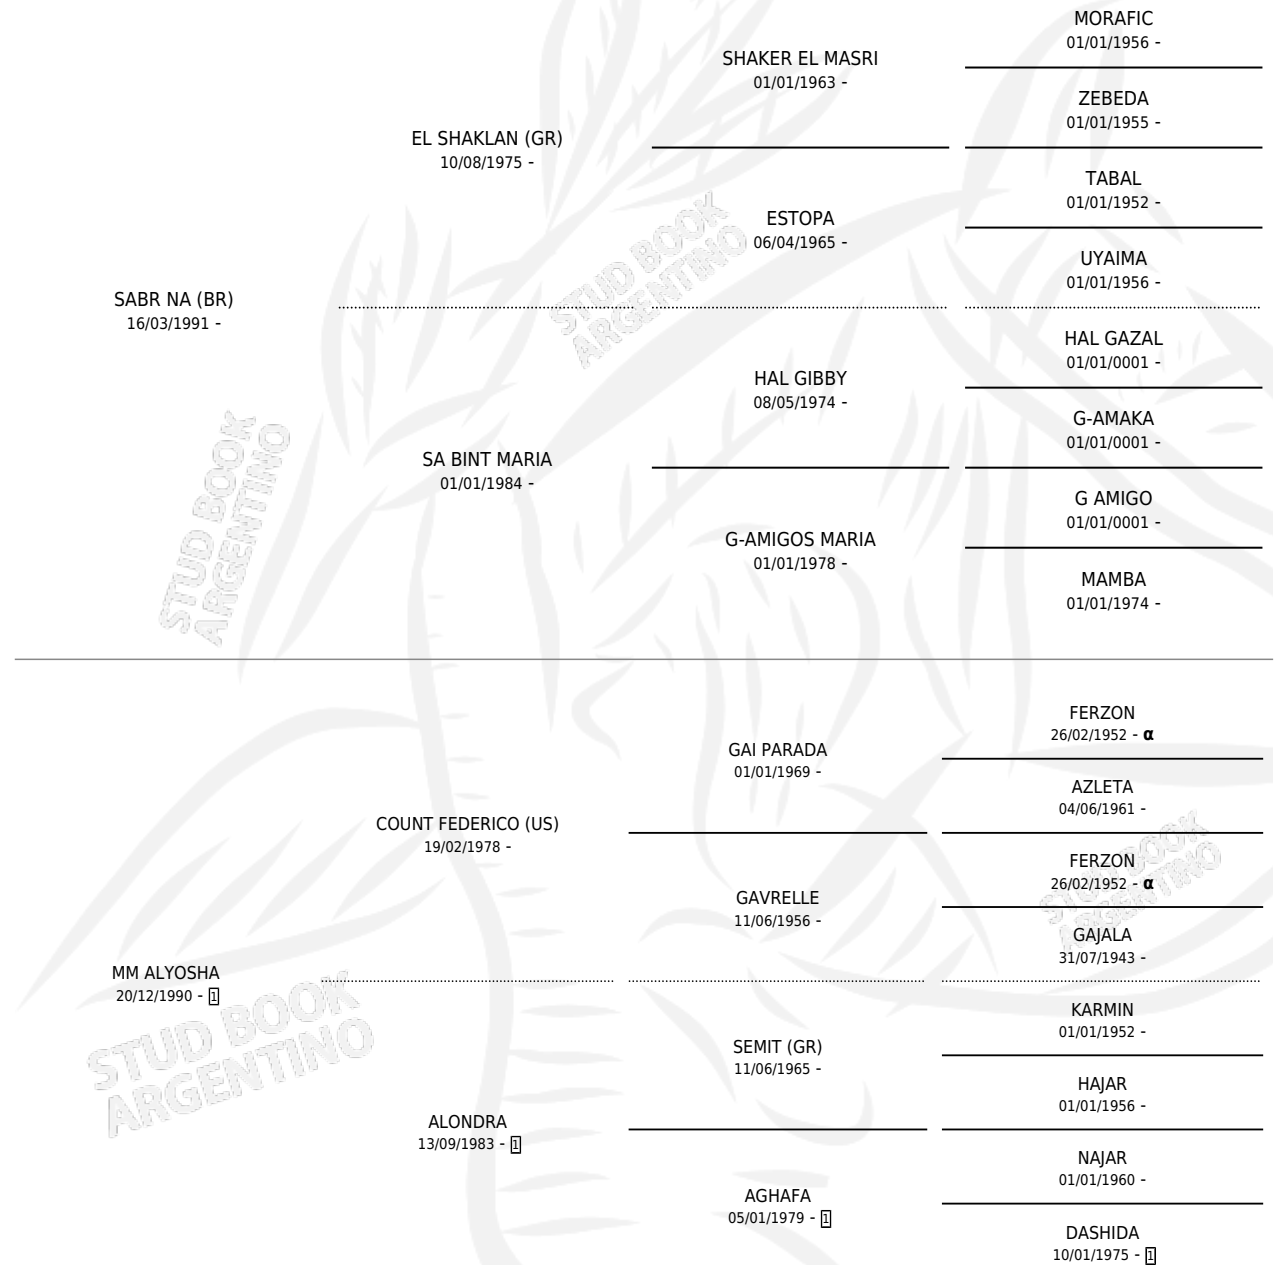

# SA CANDY

por **SABR NA (BR)** y **MM ALYOSHA** por **COUNT FEDERICO (US)**

Argentina · Hembra · Alazan · AP · 01/12/1995  
Familia 1 · Volumen 35

## ESTADO

TIPIFICACIÓN SANGUÍNEA	X
TIPIFICACIÓN POR ADN	X
PASAPORTE	X
IDENTIFICACIÓN POR MICROCHIP	X
REPRODUCTOR	X

**Lugar de nacimiento:** Campo particular

**Criador:** Sin dato

## PEDIGREE

INBREEDING : α