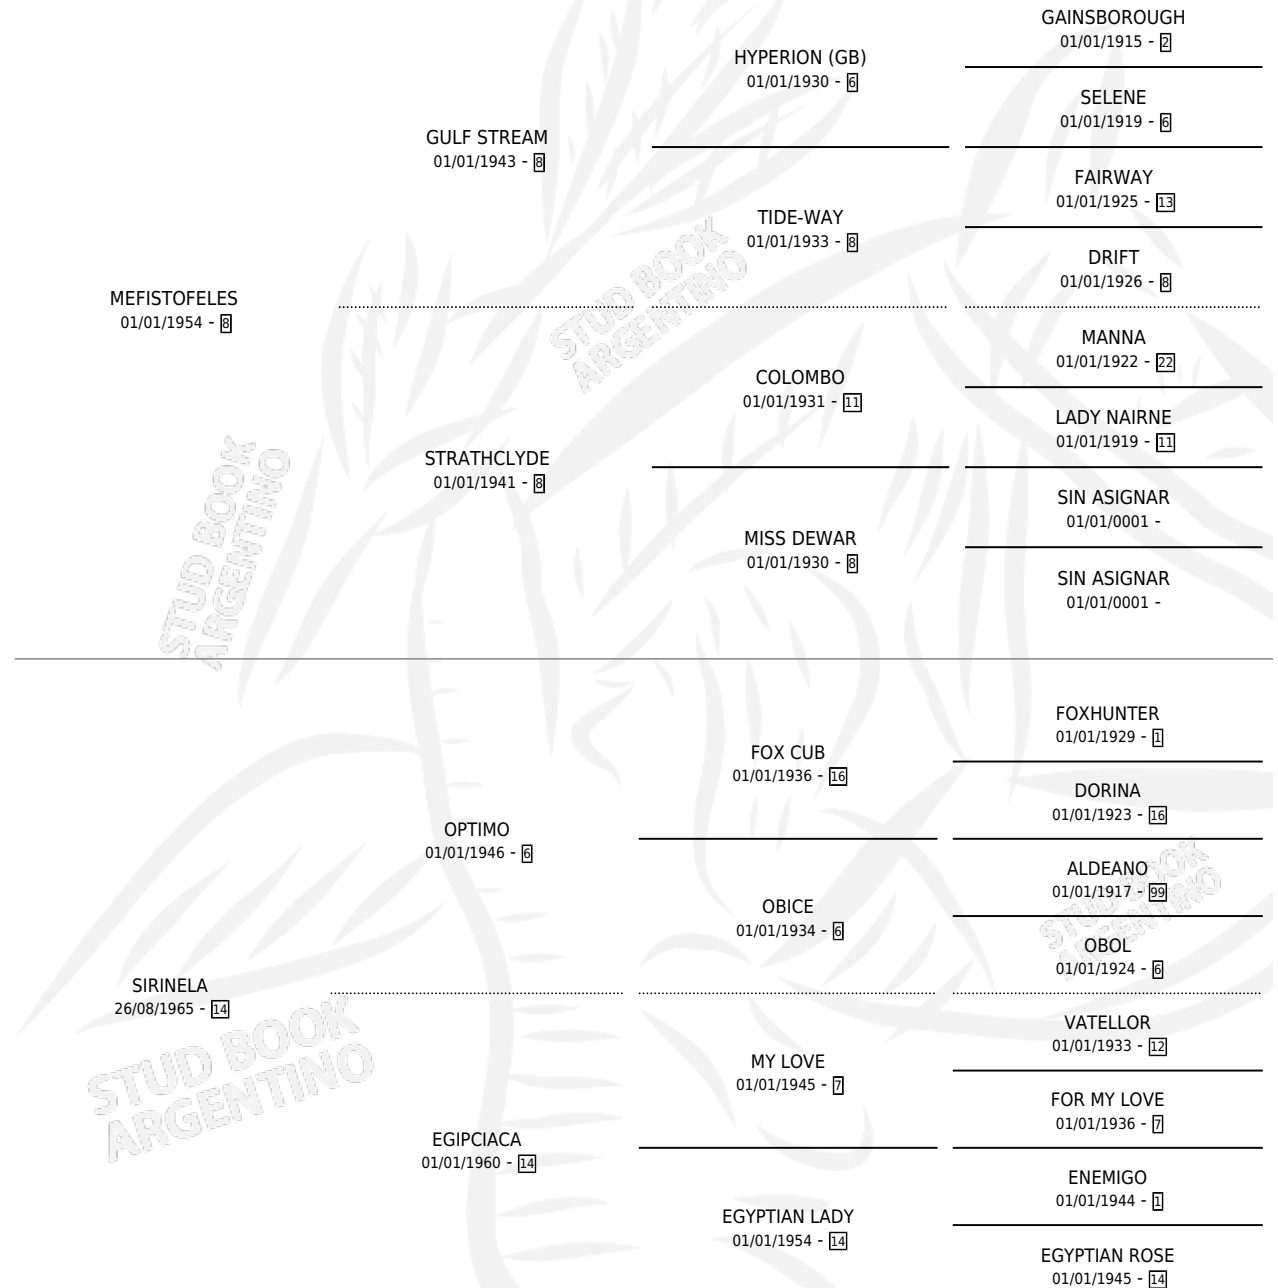

EXIT

por MEFISTOFELES y SIRINELA por OPTIMO

Argentina · Hembra · Alazan · SP · 09/11/1972
Familia 14-e · Volumen 28

ESTADO

TIPIFICACIÓN SANGUÍNEA	X
TIPIFICACIÓN POR ADN	X
PASAPORTE	X
IDENTIFICACIÓN POR MICROCHIP	X
REPRODUCTOR	X

Lugar de nacimiento: Campo particular

Criador: Sin dato

PEDIGREE

EXIT

Datos oficiales del Stud Book Argentino

Documento generado el 04/05/2026

studbook.org.ar