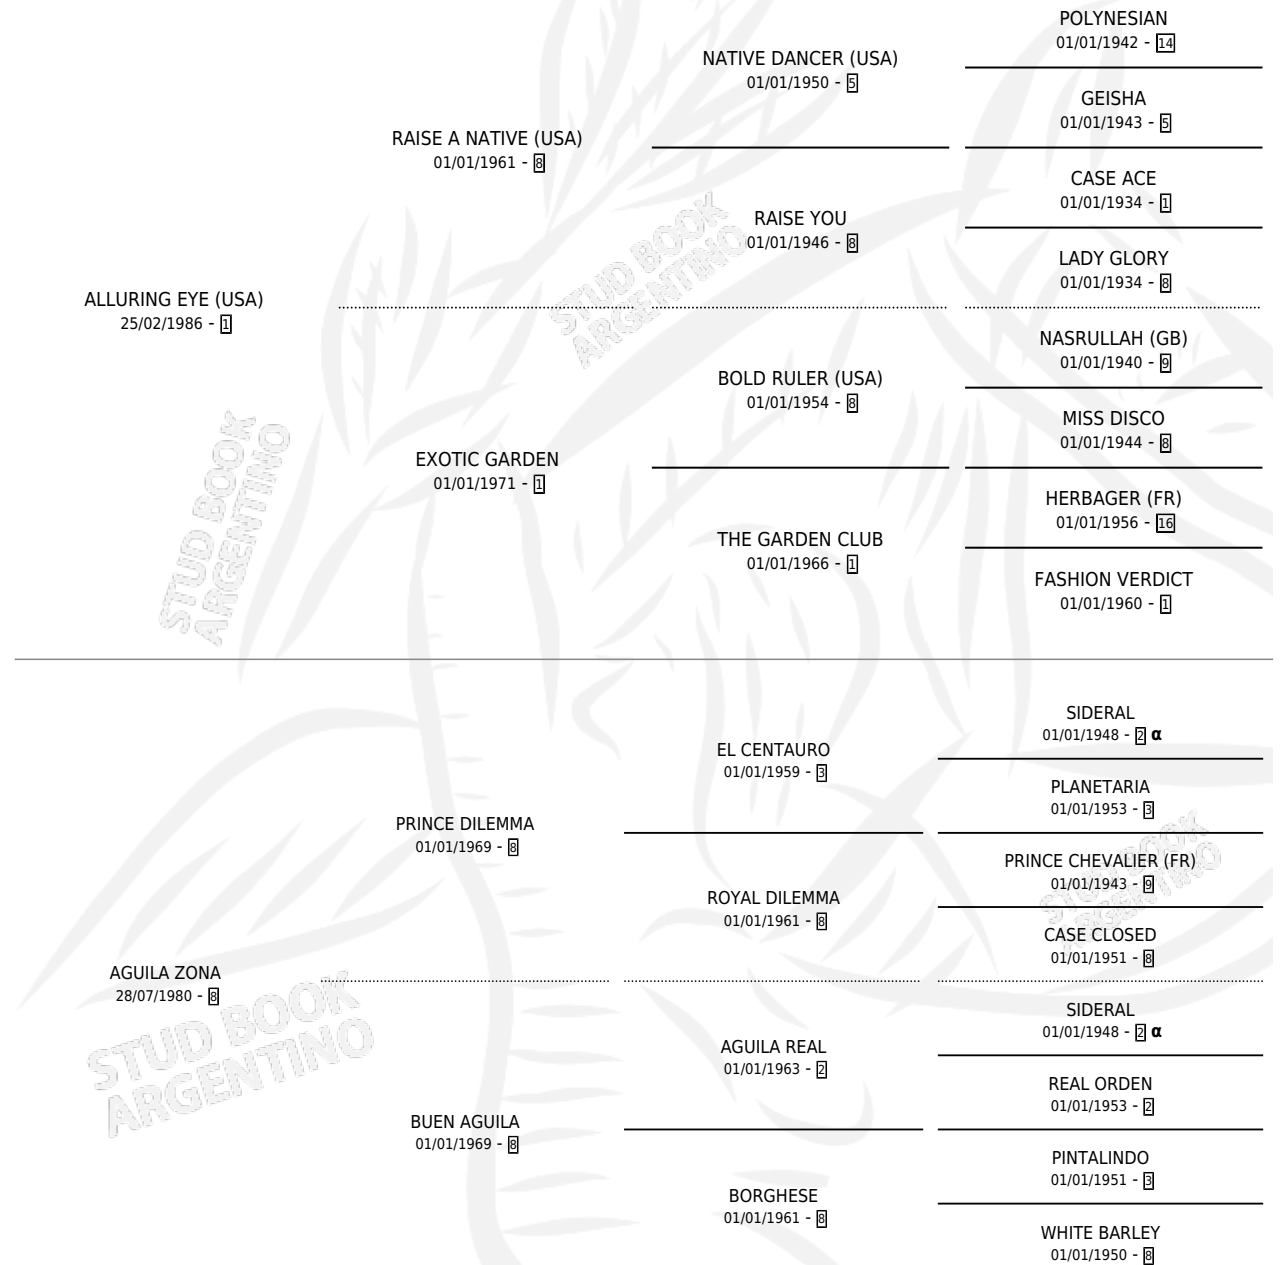

GOLDEN EYE

por **ALLURING EYE (USA)** y **AGUILA ZONA** por **PRINCE DILEMMA**

Argentina · Macho · Alazan · SP · 22/10/1995
Familia 8-a · Volumen 35

ESTADO

TIPIFICACIÓN SANGUÍNEA	X
TIPIFICACIÓN POR ADN	X
PASAPORTE	X
IDENTIFICACIÓN POR MICROCHIP	X
REPRODUCTOR	X

Lugar de nacimiento: Don Teo

Criador: Don Teo

PEDIGREE

INBREEDING : α

CAMPAÑA

Solo carreras oficiales de Argentina

POR EDAD

EDAD	CC	1°	2°	3°	4°	5°	NP	CLC	CLG	CLCG1	CLGG1	IMPORTE	GANANCIA / CC
3 AÑOS	2	0	1	1	0	0	0	0	0	0	0	\$1,568	\$784
4 AÑOS	3	1	0	0	0	0	2	0	0	0	0	\$3,600	\$1,200
TOTALES	5	1	1	1	0	0	2	0	0	0	0	\$5,168	\$1,034
%		20.0%	20.0%	20.0%	0.0%	0.0%	40.0%	0.0%	0.0%	0.0%	0.0%		

Ganador en La Plata - \$5,168, a los 4 años.

POR DISTANCIA

HIPODROMO	CC	1°	2°	3°	4°	5°	NP	CLC	CLG	CLCG1	CLGG1	IMPORTE
LA PLATA	5	1	1	1	0	0	2	0	0	0	0	\$5,168
1100 MTS	1	0	0	0	0	0	1	0	0	0	0	\$0
1200 MTS	4	1	1	1	0	0	1	0	0	0	0	\$5,168