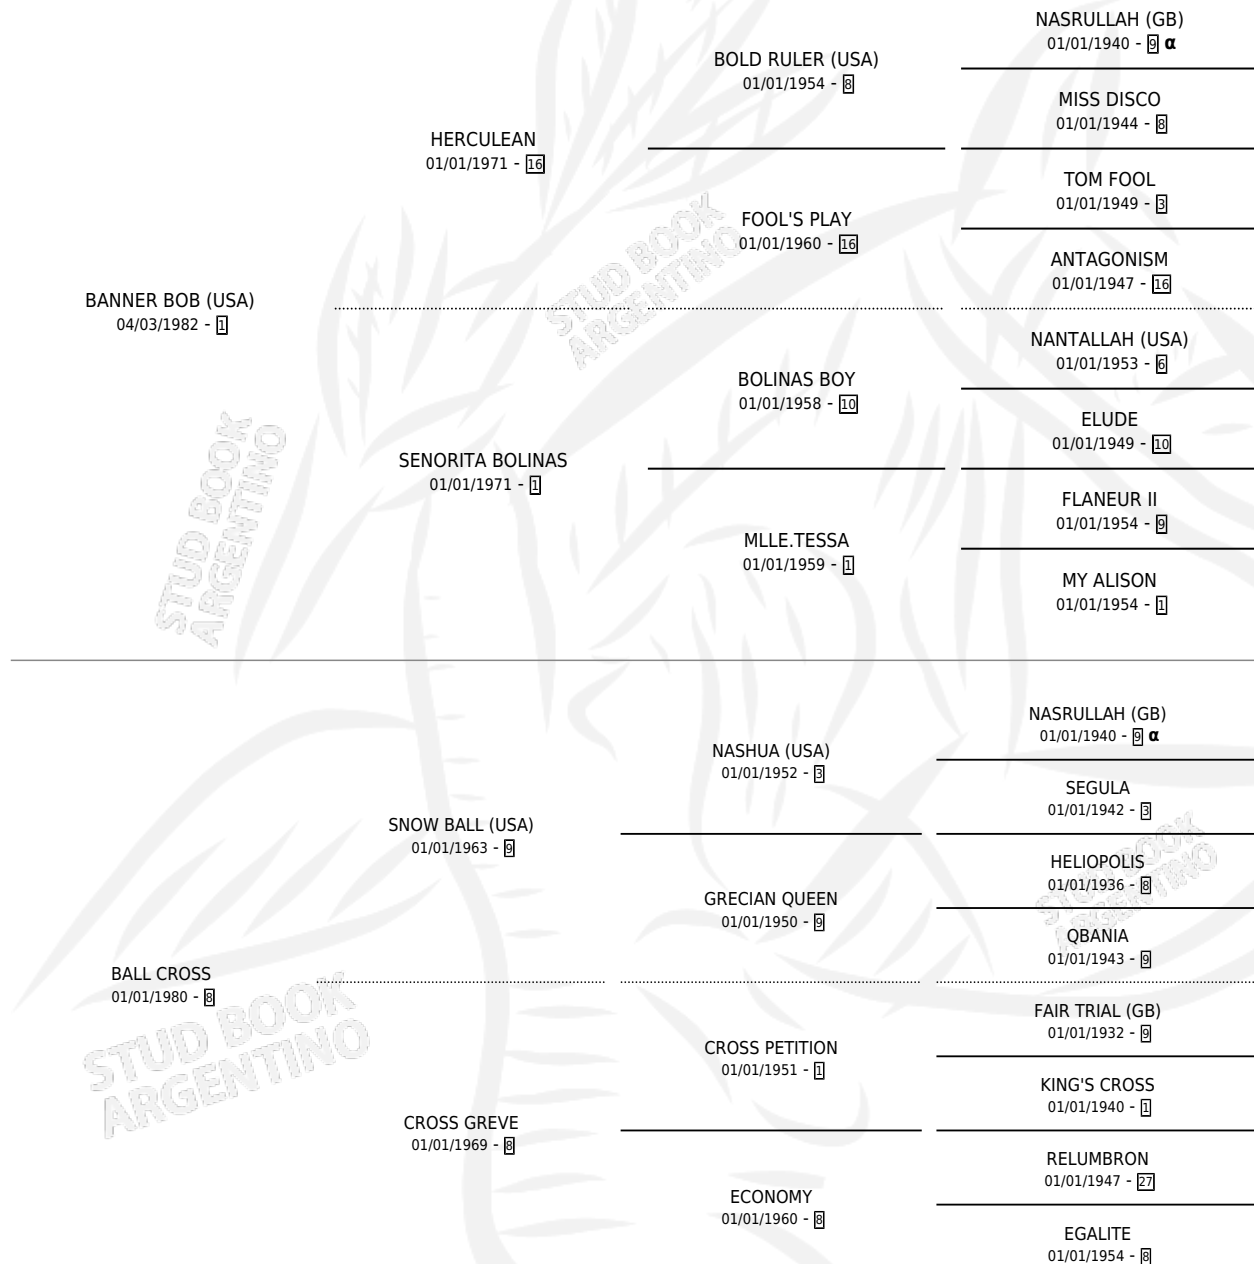

BANNER CROSS

por **BANNER BOB (USA)** y **BALL CROSS** por **SNOW BALL (USA)**

Argentina · Hembra · Alazan · SP · 20/10/1995
Familia 8-i · Volumen 35

ESTADO

TIPIFICACIÓN SANGUÍNEA	X
TIPIFICACIÓN POR ADN	X
PASAPORTE	X
IDENTIFICACIÓN POR MICROCHIP	X
REPRODUCTOR	X

Lugar de nacimiento: Don Teo

Criador: Don Teo

PEDIGREE

INBREEDING : α

BANNER CROSS

Datos oficiales del Stud Book Argentino

Documento generado el 11/06/2026

studbook.org.ar