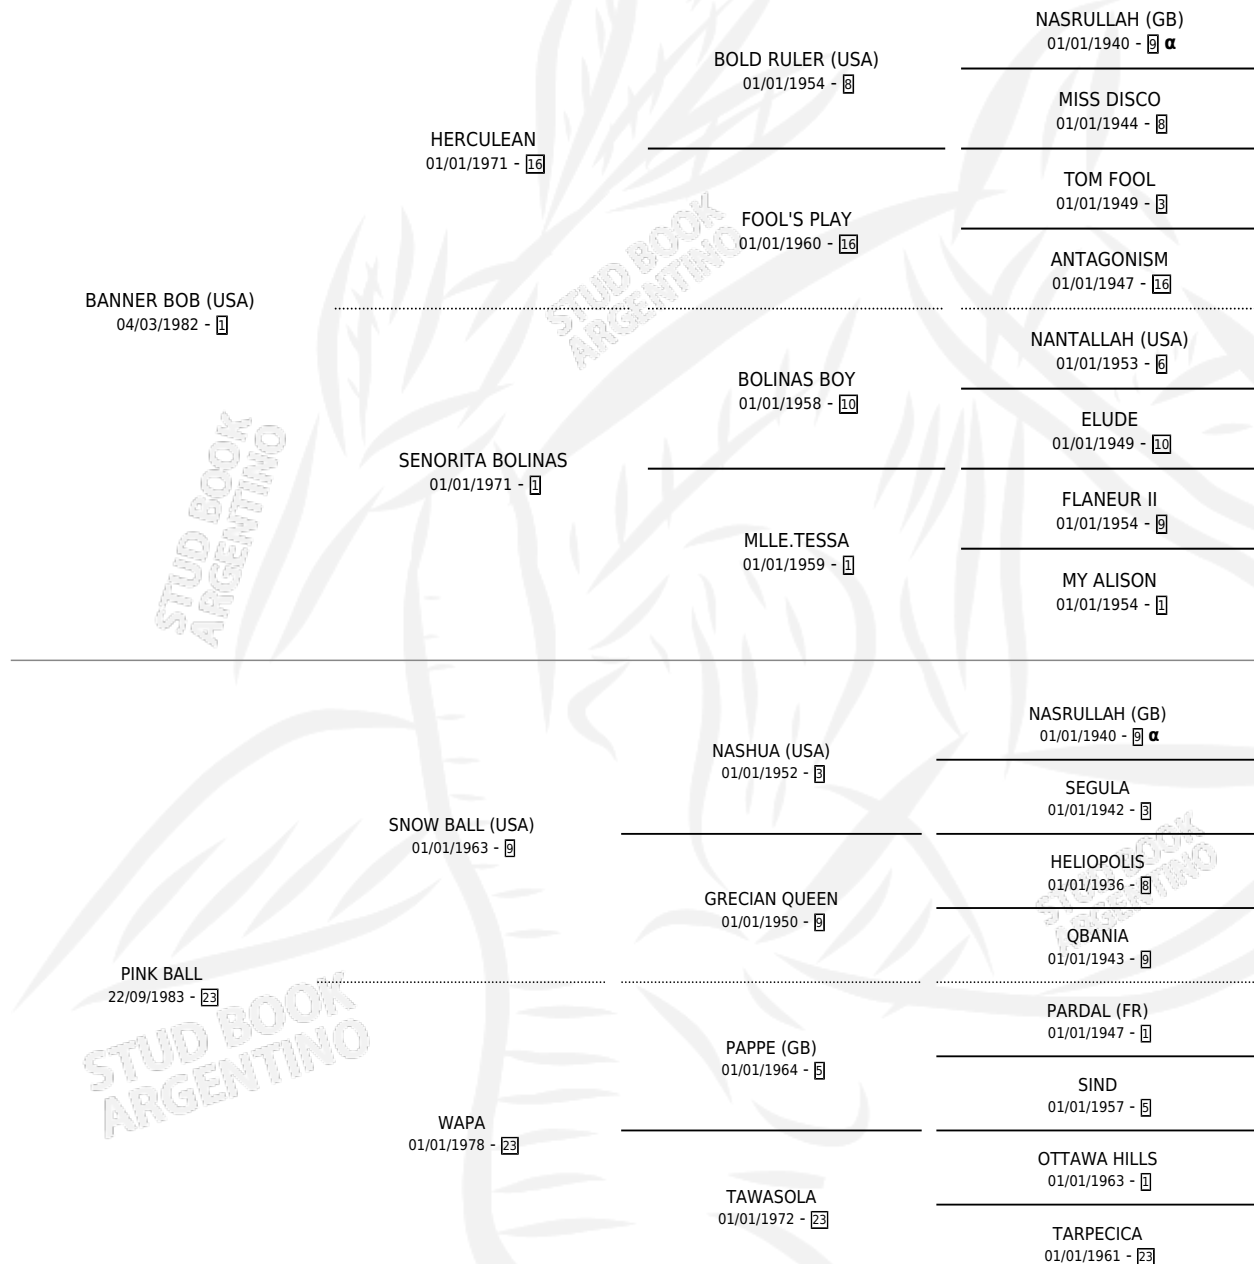

BANNER PINK

por **BANNER BOB (USA)** y **PINK BALL** por **SNOW BALL (USA)**

Argentina · Hembra · Zaino Colorado · SP · 21/11/1995
Familia 23-a · Volumen 35

ESTADO

TIPIFICACIÓN SANGUÍNEA	✓
TIPIFICACIÓN POR ADN	X
PASAPORTE	X
IDENTIFICACIÓN POR MICROCHIP	X
REPRODUCTOR	✓

Lugar de nacimiento: Don Teo

Criador: Sin dato

PEDIGREE

INBREEDING : α