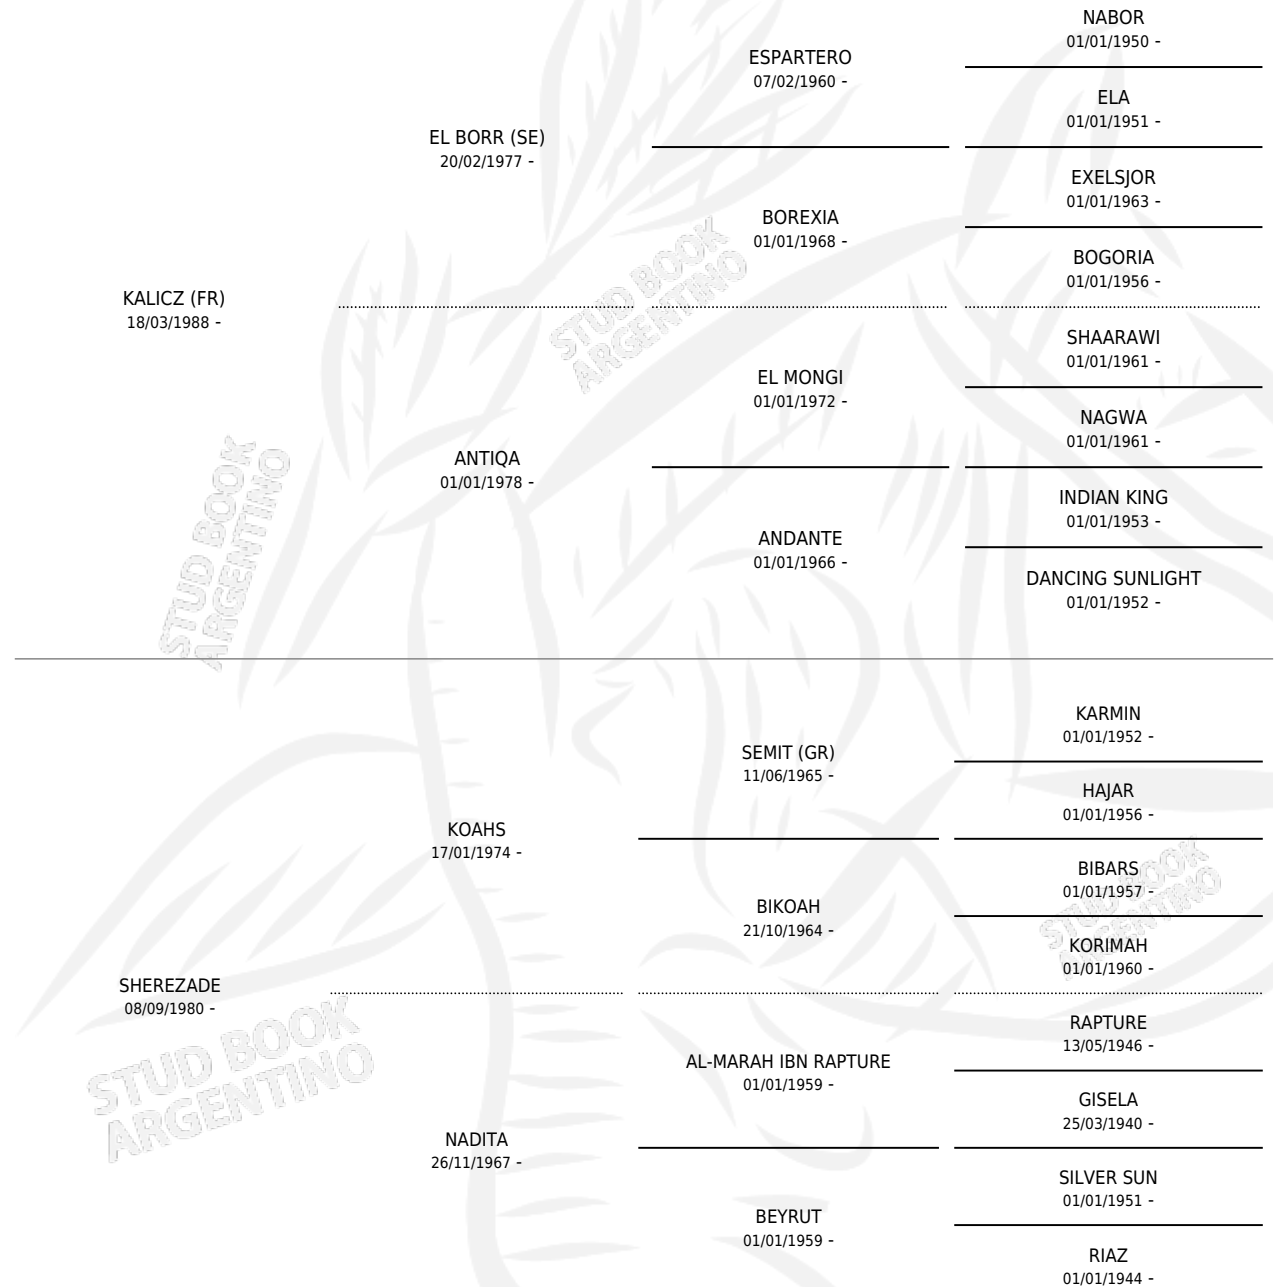

CG KALSHE

por KALICZ (FR) y SHEREZADE por KOAHS

Argentina · Macho · Tordillo · AP · 18/10/1995
Familia · Volumen 35

ESTADO

TIPIFICACIÓN SANGUÍNEA	X
TIPIFICACIÓN POR ADN	X
PASAPORTE	X
IDENTIFICACIÓN POR MICROCHIP	X
REPRODUCTOR	X

Lugar de nacimiento: Coe Pora

Criador: Sin dato

PEDIGREE