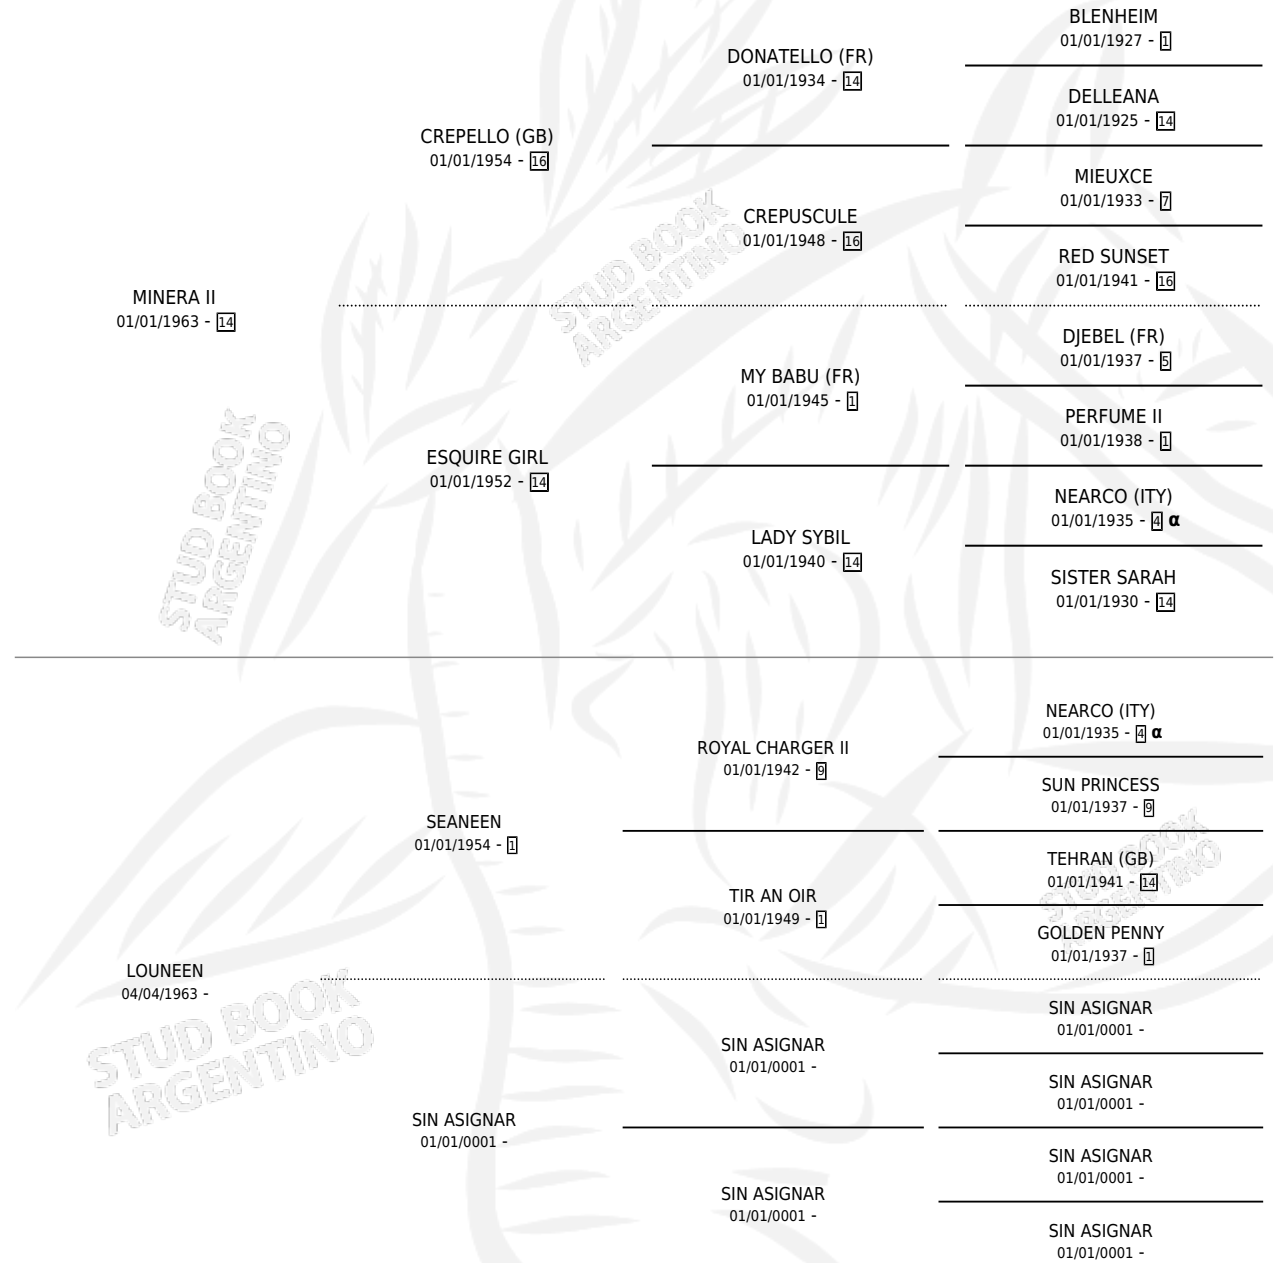

LONDLY

por MINERA II y LOUNEEN por SEANEEN

Argentina · Macho · Zaino · SP · 11/10/1972
Familia · Volumen 28

ESTADO

TIPIFICACIÓN SANGUÍNEA	X
TIPIFICACIÓN POR ADN	X
PASAPORTE	X
IDENTIFICACIÓN POR MICROCHIP	X
REPRODUCTOR	X

Lugar de nacimiento: Campo particular

Criador: Sin dato

PEDIGREE

INBREEDING : α

CAMPAÑA

Solo carreras oficiales de Argentina

POR EDAD

EDAD	CC	1°	2°	3°	4°	5°	NP	CLC	CLG	CLCG1	CLGG1	IMPORTE	GANANCIA / CC
5 AÑOS	1	1	0	0	0	0	0	0	0	0	0	\$0	\$0
TOTALES	1	1	0	0	0	0	0	0	0	0	0	\$0	\$0
%		100%	0.0%	0.0%	0.0%	0.0%	0.0%	0.0%	0.0%	0.0%	0.0%		