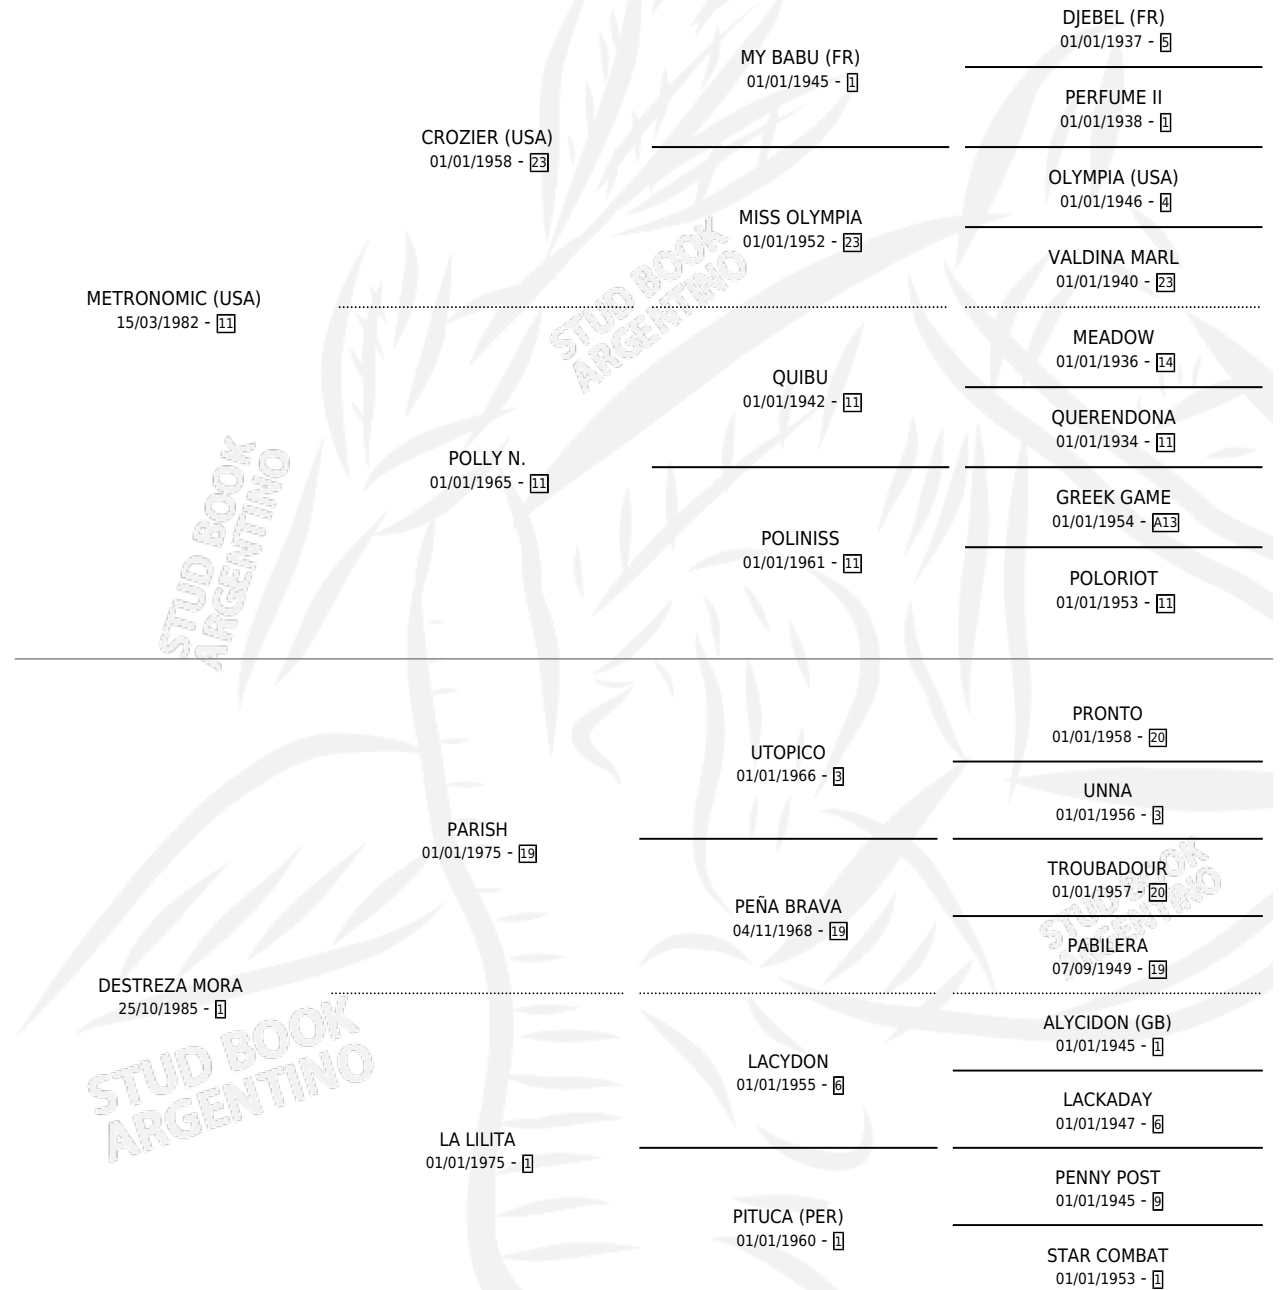

SILMORA

por METRONOMIC (USA) y DESTREZA MORA por PARISH

Argentina · Hembra · Zaino · SP · 25/11/1995
Familia 1 · Volumen 35

ESTADO

TIPIFICACIÓN SANGUÍNEA	X
TIPIFICACIÓN POR ADN	X
PASAPORTE	X
IDENTIFICACIÓN POR MICROCHIP	X
REPRODUCTOR	X

Lugar de nacimiento: Silvina S

Criador: Sin dato

PEDIGREE

SILMORA

Datos oficiales del Stud Book Argentino

Documento generado el 05/05/2026

studbook.org.ar