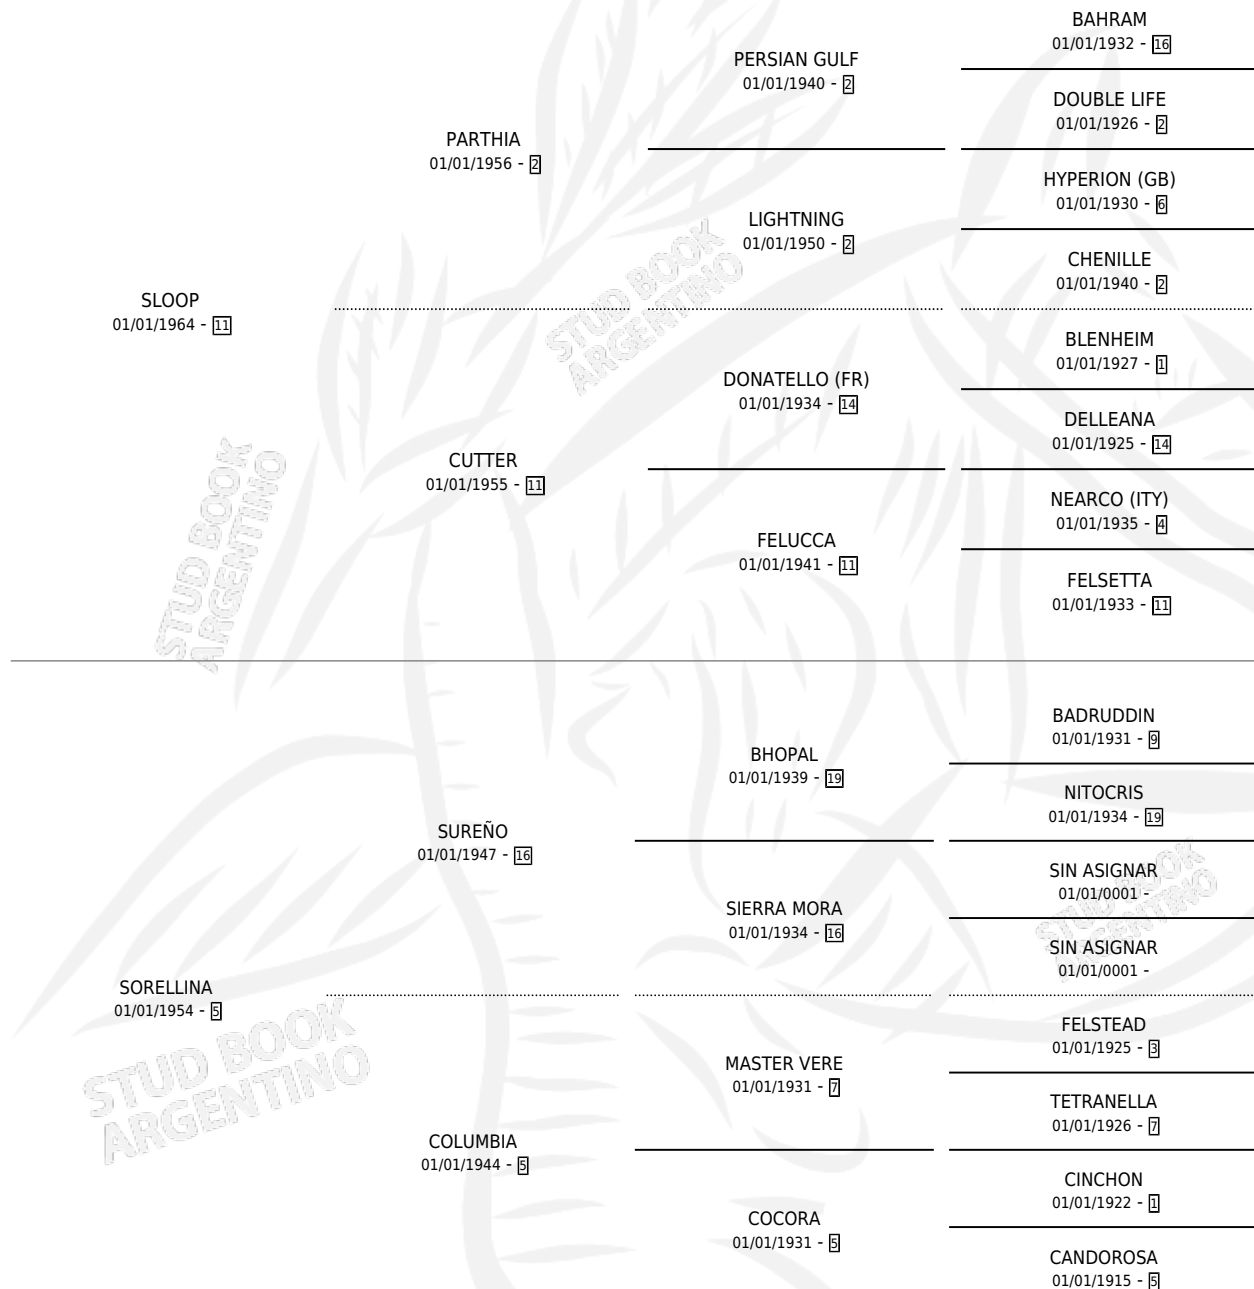

SOCIETA

por SLOOP y SORELLINA por SUREÑO

Argentina · Hembra · Tordillo · SP · 01/01/1972
Familia 5-g · Volumen 28

ESTADO

TIPIFICACIÓN SANGUÍNEA	X
TIPIFICACIÓN POR ADN	X
PASAPORTE	X
IDENTIFICACIÓN POR MICROCHIP	X
REPRODUCTOR	✓

Lugar de nacimiento: Campo particular

Criador: Sin dato

~

HIJOS

	MACHOS	HEMBRAS
2 NACIERON	2	0
1 CORRIERON	1	0
1 GANARON	1	0
0 GANADORES CL	0 GANADORES GR	0 GANADORES G1

PEDIGREE

S

mientos 1 / Efectividad 50.00%

PADRILLO	PRODUCTO	CRIADOR	1ER SERVICIO	ÚLTIMO SERVICIO
PAIR	PAIRLOOP (M A, 29/01/1984)	SIN DATO		

SOCIETA

Datos oficiales del Stud Book Argentino

Documento generado el 26/04/2026

studbook.org.ar