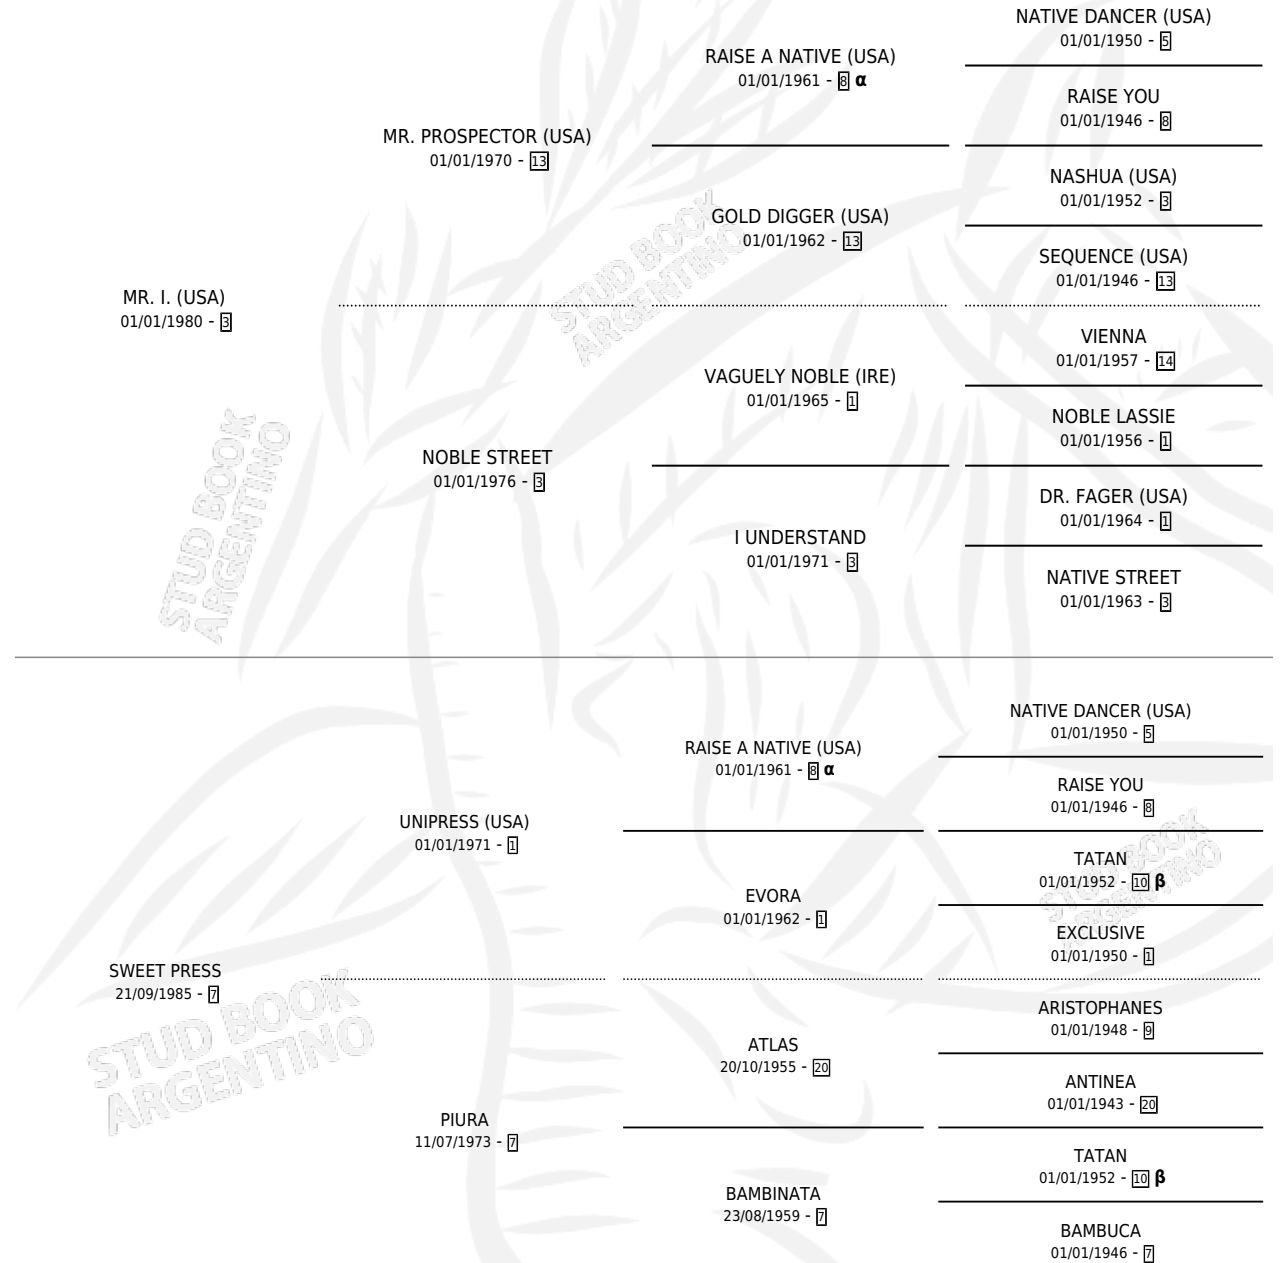

MR. SWEETISH

por MR. I. (USA) y SWEET PRESS por UNIPRESS (USA)

Argentina · Macho · Alazan Tostado · SP · 16/11/1995
Familia 7 · Volumen 35

ESTADO

TIPIFICACIÓN SANGUÍNEA	X
TIPIFICACIÓN POR ADN	X
PASAPORTE	X
IDENTIFICACIÓN POR MICROCHIP	X
REPRODUCTOR	X

Lugar de nacimiento: La Pampita

Criador: Sin dato

PEDIGREE

INBREEDING : α, β

CAMPAÑA

Solo carreras oficiales de Argentina

POR EDAD

EDAD	CC	1°	2°	3°	4°	5°	NP	CLC	CLG	CLCG1	CLGG1	IMPORTE	GANANCIA / CC
4 AÑOS	1	0	0	0	0	0	1	0	0	0	0	\$0	\$0
6 AÑOS	2	0	0	0	0	0	2	0	0	0	0	\$0	\$0
TOTALES	3	0	0	0	0	0	3	0	0	0	0	\$0	\$0
%		0.0%	0.0%	0.0%	0.0%	0.0%	100%	0.0%	0.0%	0.0%	0.0%		