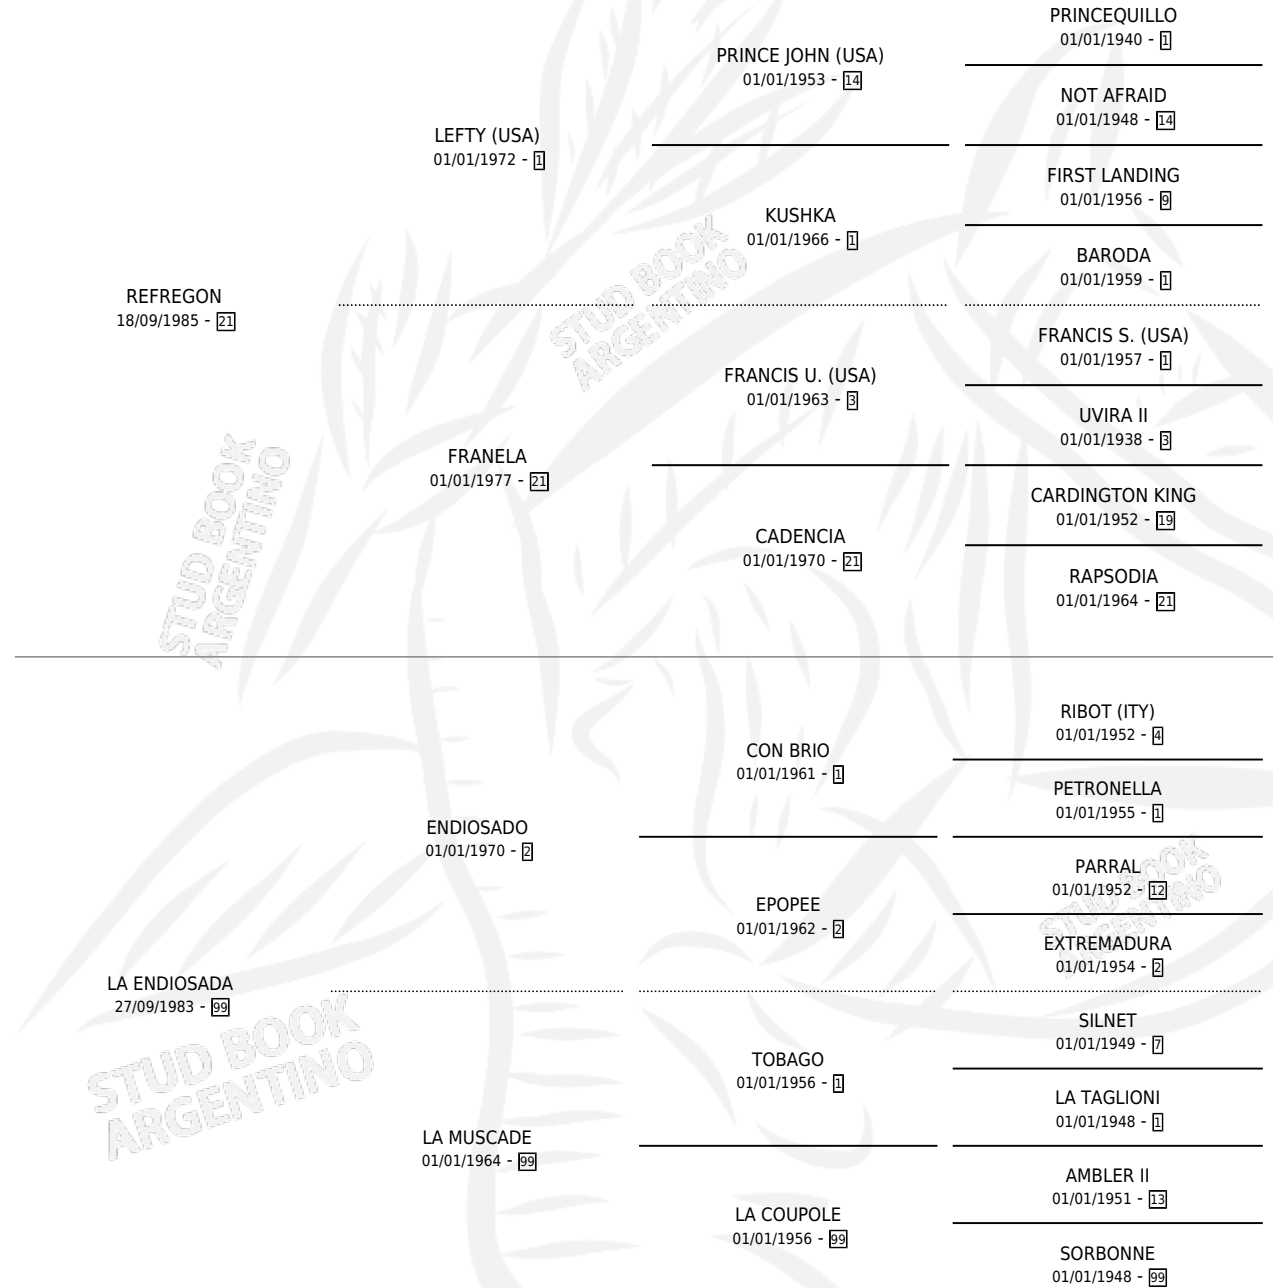

REFRENDOSO

por REFREGON y LA ENDIOSADA por ENDIOSADO

Argentina · Macho · Alazan · SP · 09/11/1995
Familia 99 · Volumen 35

ESTADO

TIPIFICACIÓN SANGUÍNEA	X
TIPIFICACIÓN POR ADN	X
PASAPORTE	X
IDENTIFICACIÓN POR MICROCHIP	X
REPRODUCTOR	X

Lugar de nacimiento: El Aromito

Criador: Sin dato

PEDIGREE