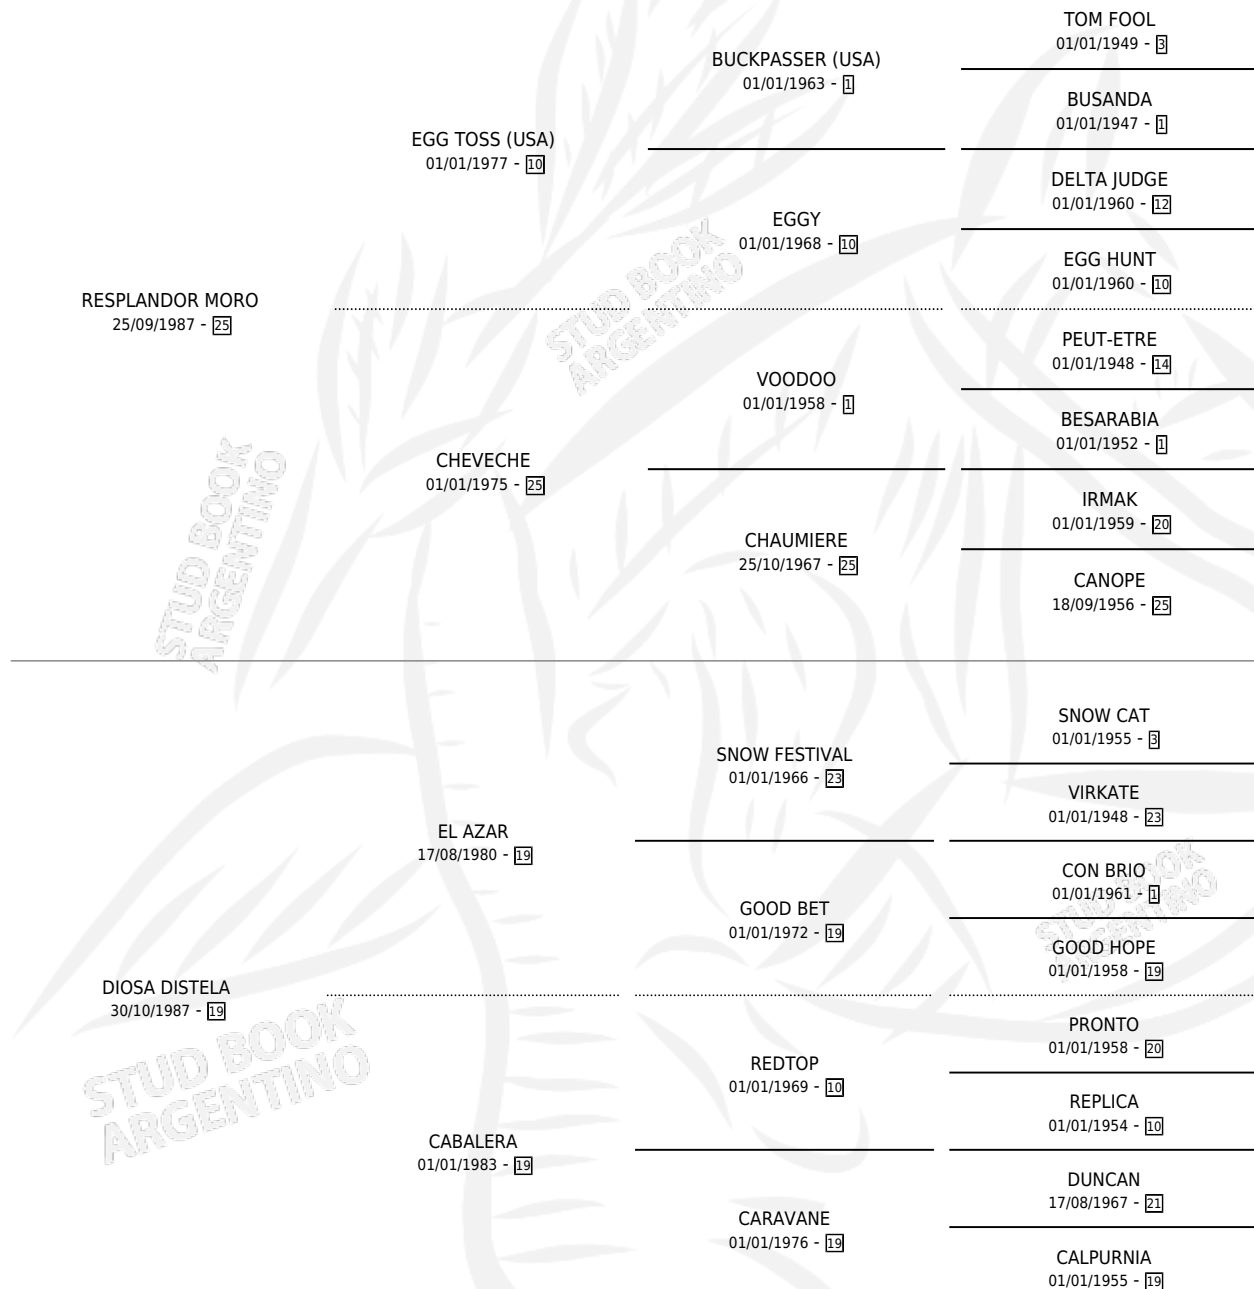

HIJA NOBLE

por **RESPLANDOR MORO** y **DIOSA DISTELA** por **EL AZAR**

Argentina · Hembra · Alazan · SP · 14/10/1995
Familia 19-c · Volumen 35

ESTADO

TIPIFICACIÓN SANGUÍNEA	X
TIPIFICACIÓN POR ADN	X
PASAPORTE	X
IDENTIFICACIÓN POR MICROCHIP	X
REPRODUCTOR	X

Lugar de nacimiento: Saint Germain

Criador: Sin dato

PEDIGREE

HIJA NOBLE

Datos oficiales del Stud Book Argentino

Documento generado el 10/05/2026

studbook.org.ar